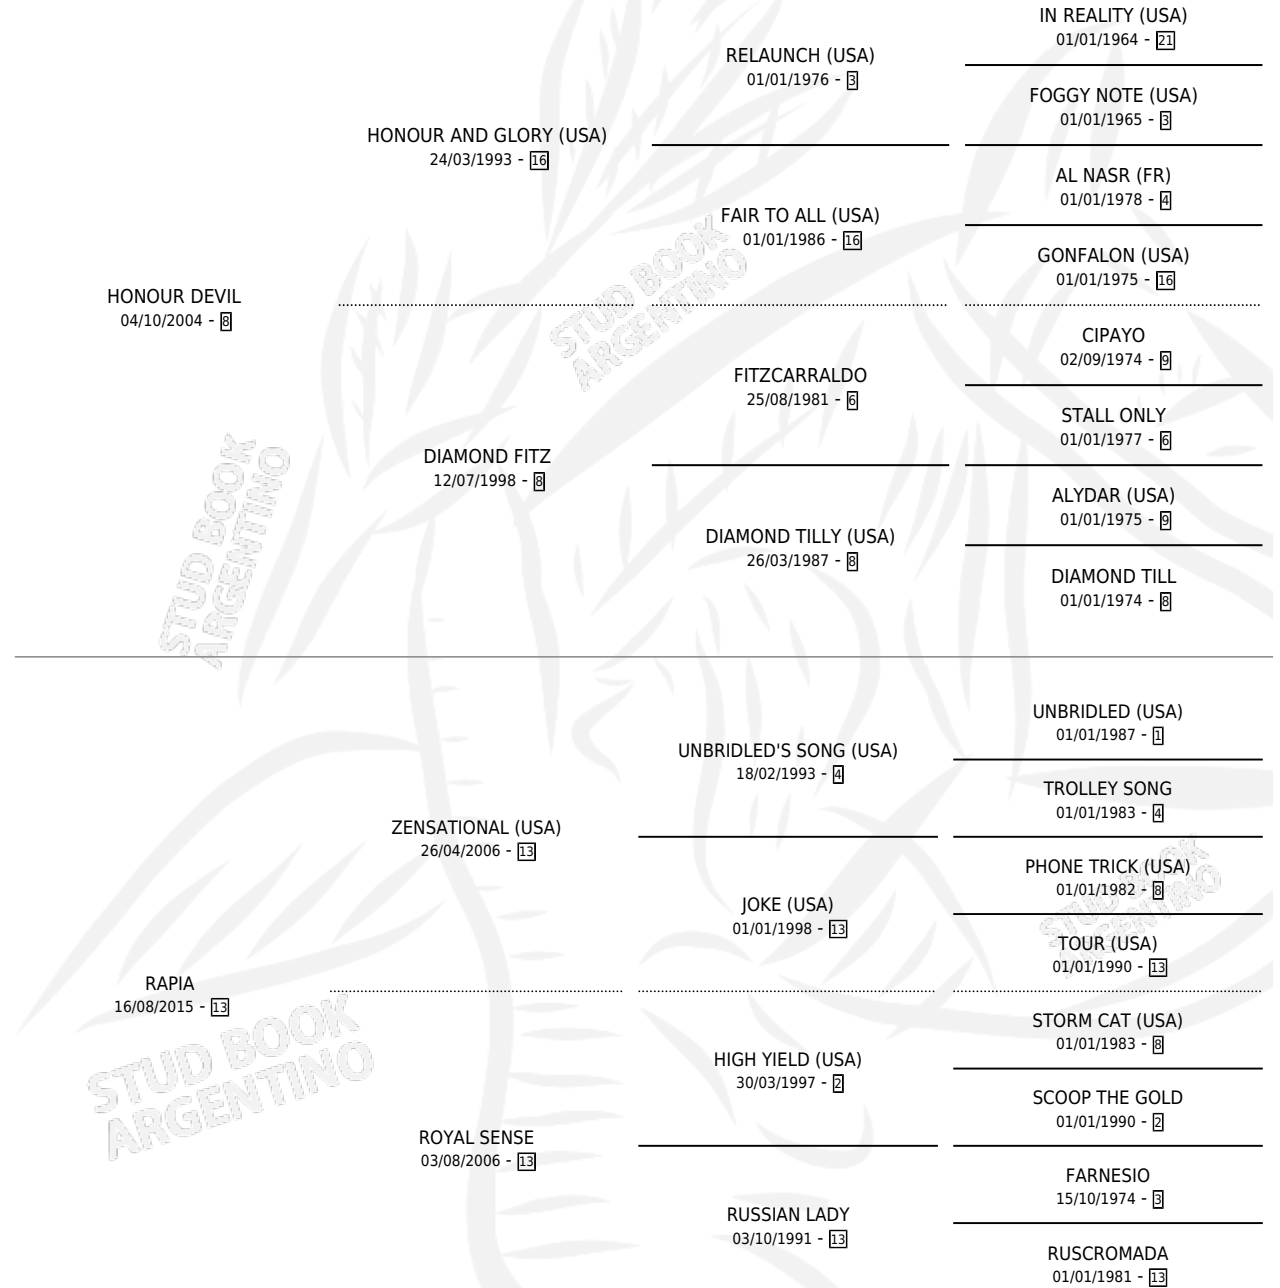

RIO REBELDE

por HONOUR DEVIL y RAPIA por ZENSATIONAL (USA)

Argentina · Macho · Rosillo · SP · 20/09/2022
Familia 13-e · Volumen 44

ESTADO

TIPIFICACIÓN SANGUÍNEA	X
TIPIFICACIÓN POR ADN	X
PASAPORTE	X
IDENTIFICACIÓN POR MICROCHIP	✓
REPRODUCTOR	X

Lugar de nacimiento: Aguas Buenas
Criador: Stud Aladino S.R.L.

PEDIGREE

RIO REBELDE

Datos oficiales del Stud Book Argentino

Documento generado el 06/05/2026

studbook.org.ar