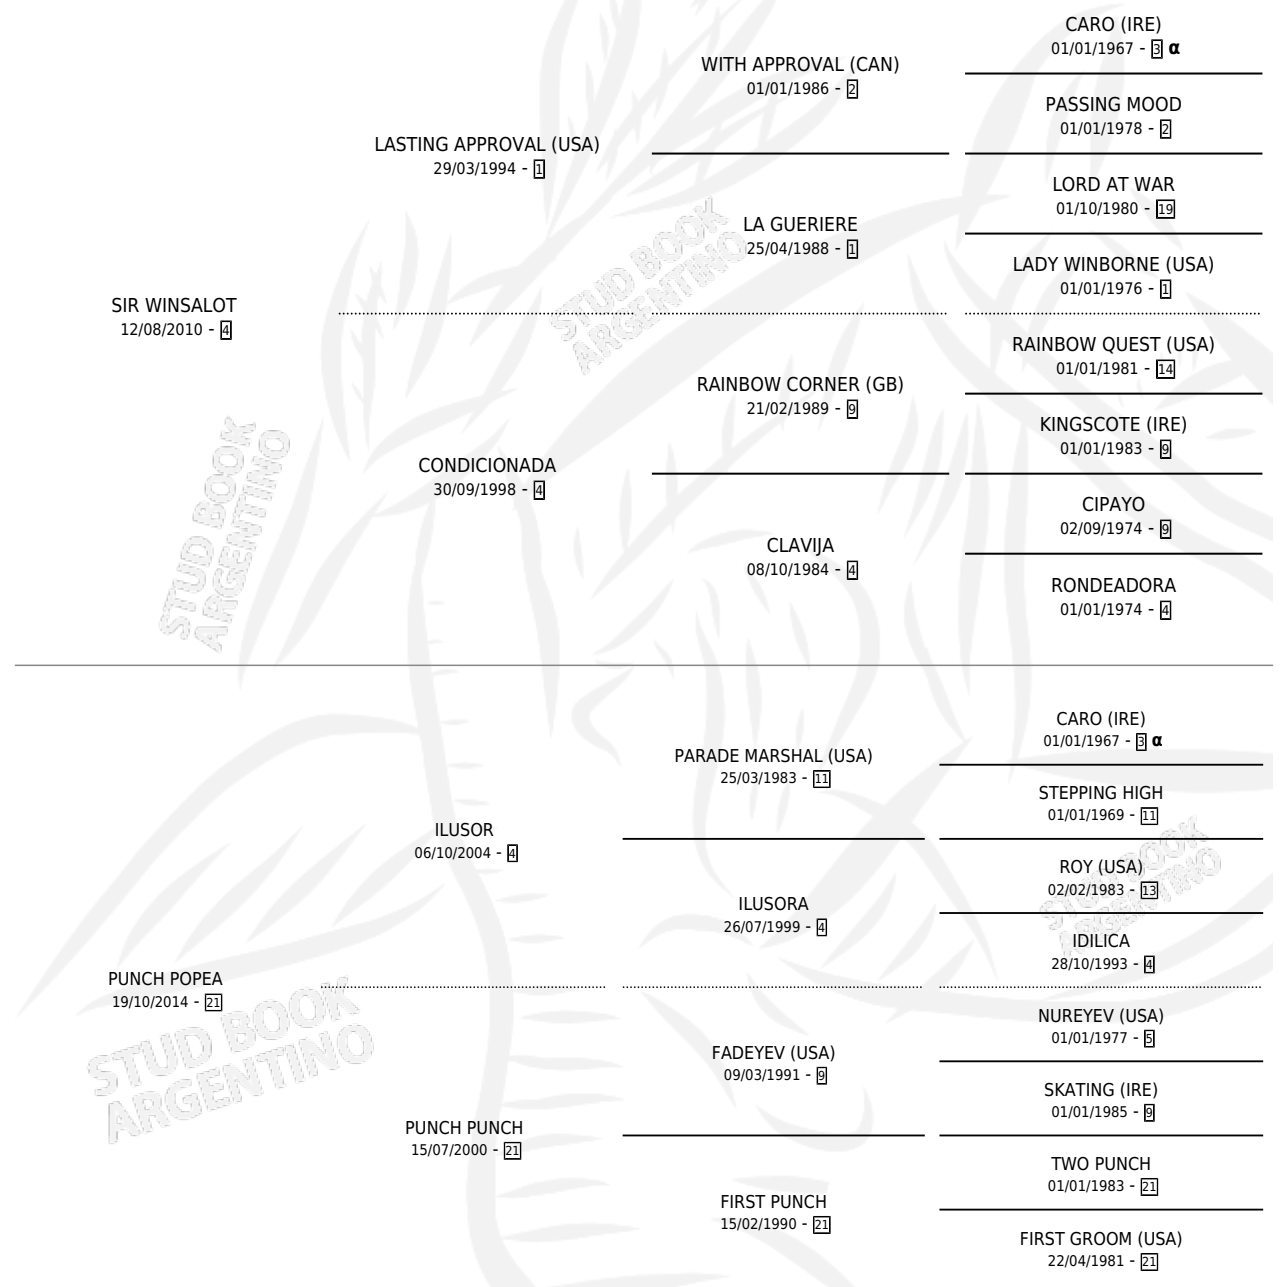

SIR POUPEE

por SIR WINSALOT y PUNCH POPEA por ILUSOR

Argentina · Macho · Tordillo · SP · 01/09/2022
Familia 21-a · Volumen 44

ESTADO

TIPIFICACIÓN SANGUÍNEA	X
TIPIFICACIÓN POR ADN	X
PASAPORTE	X
IDENTIFICACIÓN POR MICROCHIP	✓
REPRODUCTOR	X

Lugar de nacimiento: Aguas Buenas
Criador: Stud Aladino S.R.L.

PEDIGREE

INBREEDING : α

SIR POUPEE

Datos oficiales del Stud Book Argentino

Documento generado el 14/05/2026

studbook.org.ar