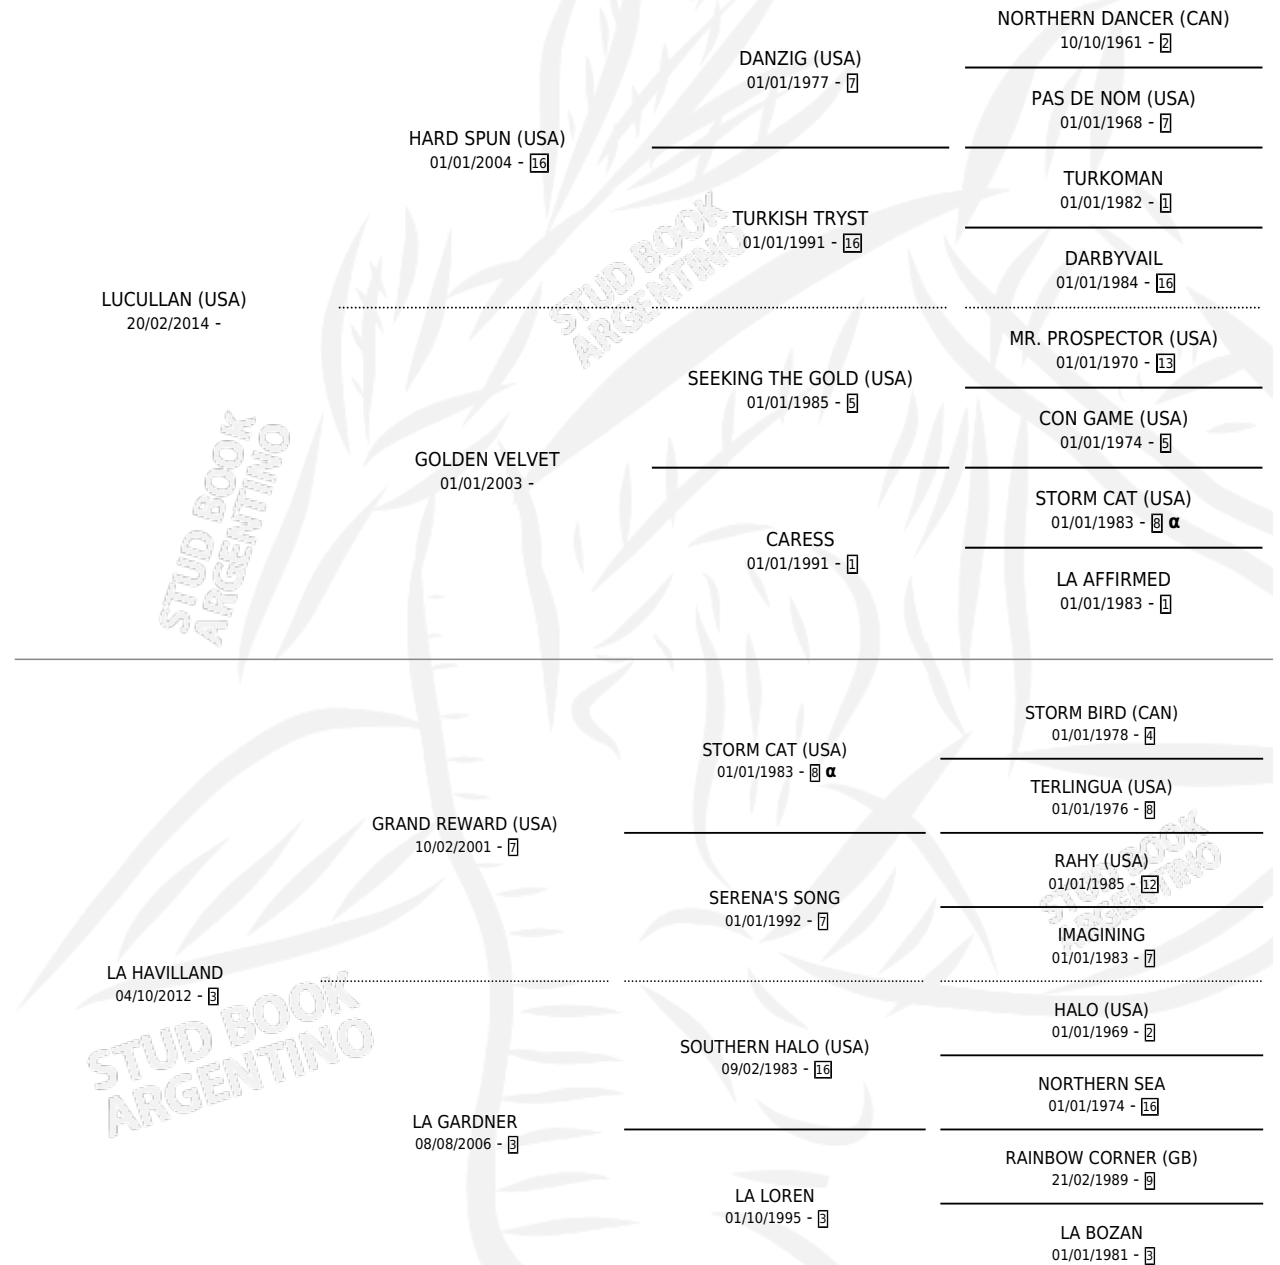

MONTVIEL

por LUCULLAN (USA) y LA HAVILLAND por GRAND REWARD (USA)

Argentina · Macho · Zaino · SP · 07/08/2022
Familia 3-h · Volumen 44

ESTADO

TIPIFICACIÓN SANGUÍNEA	X
TIPIFICACIÓN POR ADN	✓
PASAPORTE	✓
IDENTIFICACIÓN POR MICROCHIP	✓
REPRODUCTOR	X

Lugar de nacimiento: Rodeo Chico
Criador: Rodeo Chico

PEDIGREE

INBREEDING : α