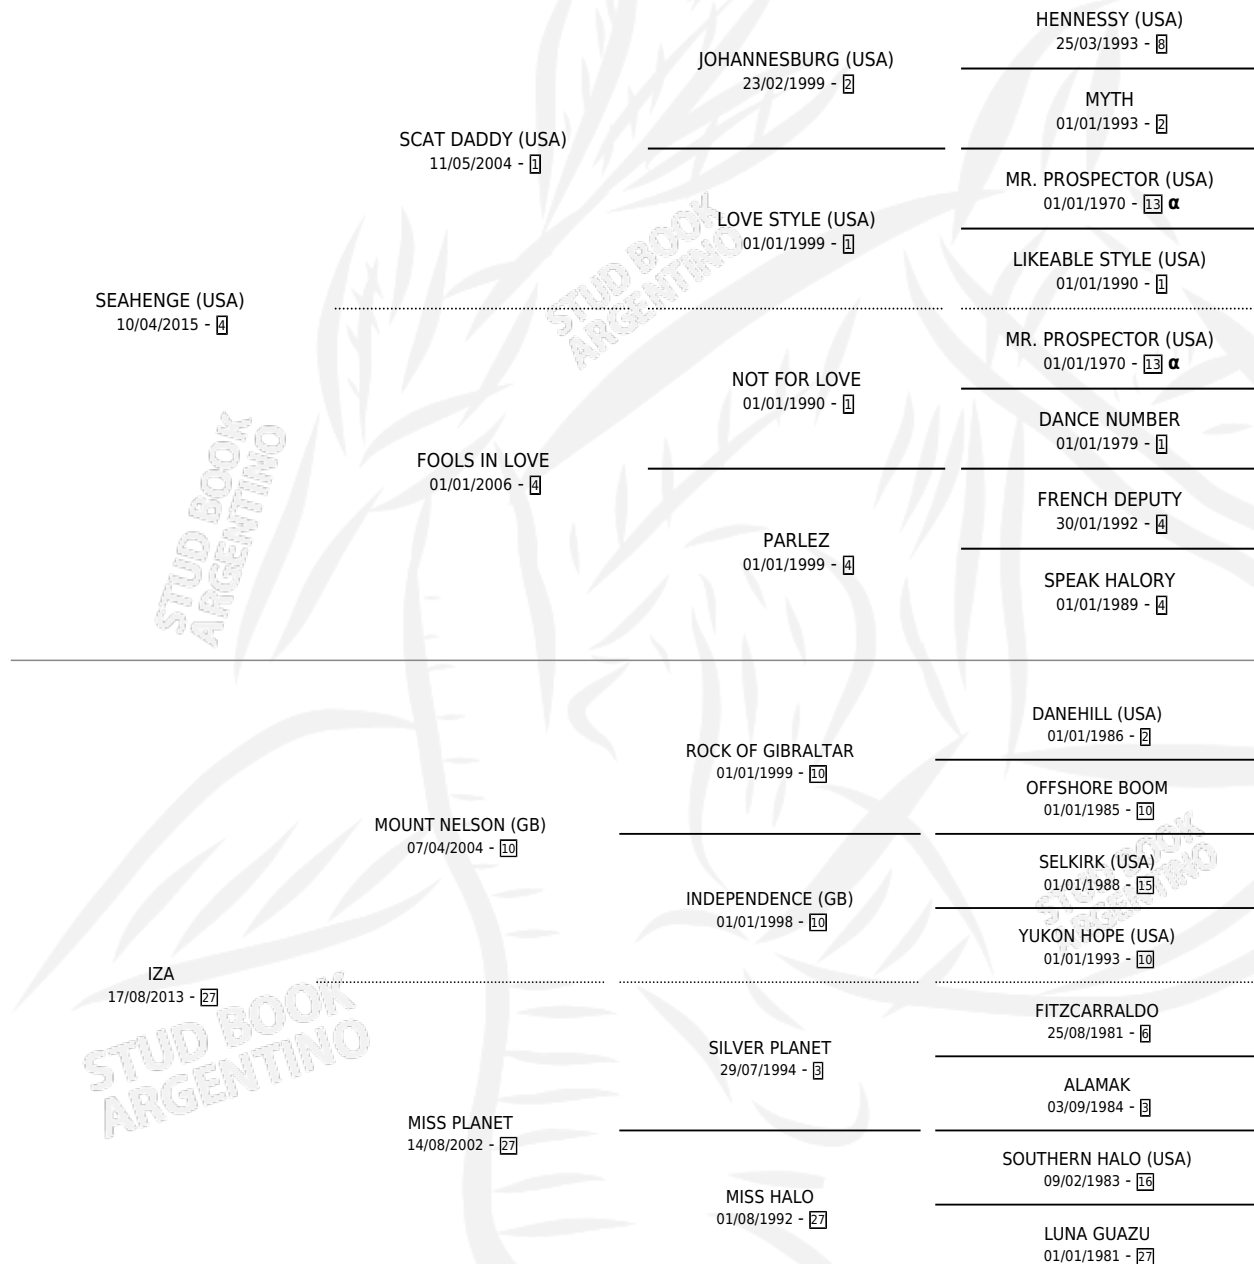

# LA GRAVIERE

por SEAHENGE (USA) y IZA por MOUNT NELSON (GB)

Argentina · Hembra · Zaino · SP · 13/08/2022  
Familia 27-a · Volumen 44

## ESTADO

TIPIFICACIÓN SANGUÍNEA	X
TIPIFICACIÓN POR ADN	✓
PASAPORTE	✓
IDENTIFICACIÓN POR MICROCHIP	✓
REPRODUCTOR	X

**Lugar de nacimiento:** Rodeo Chico

**Criador:** Rodeo Chico

## PEDIGREE

INBREEDING :  $\alpha$