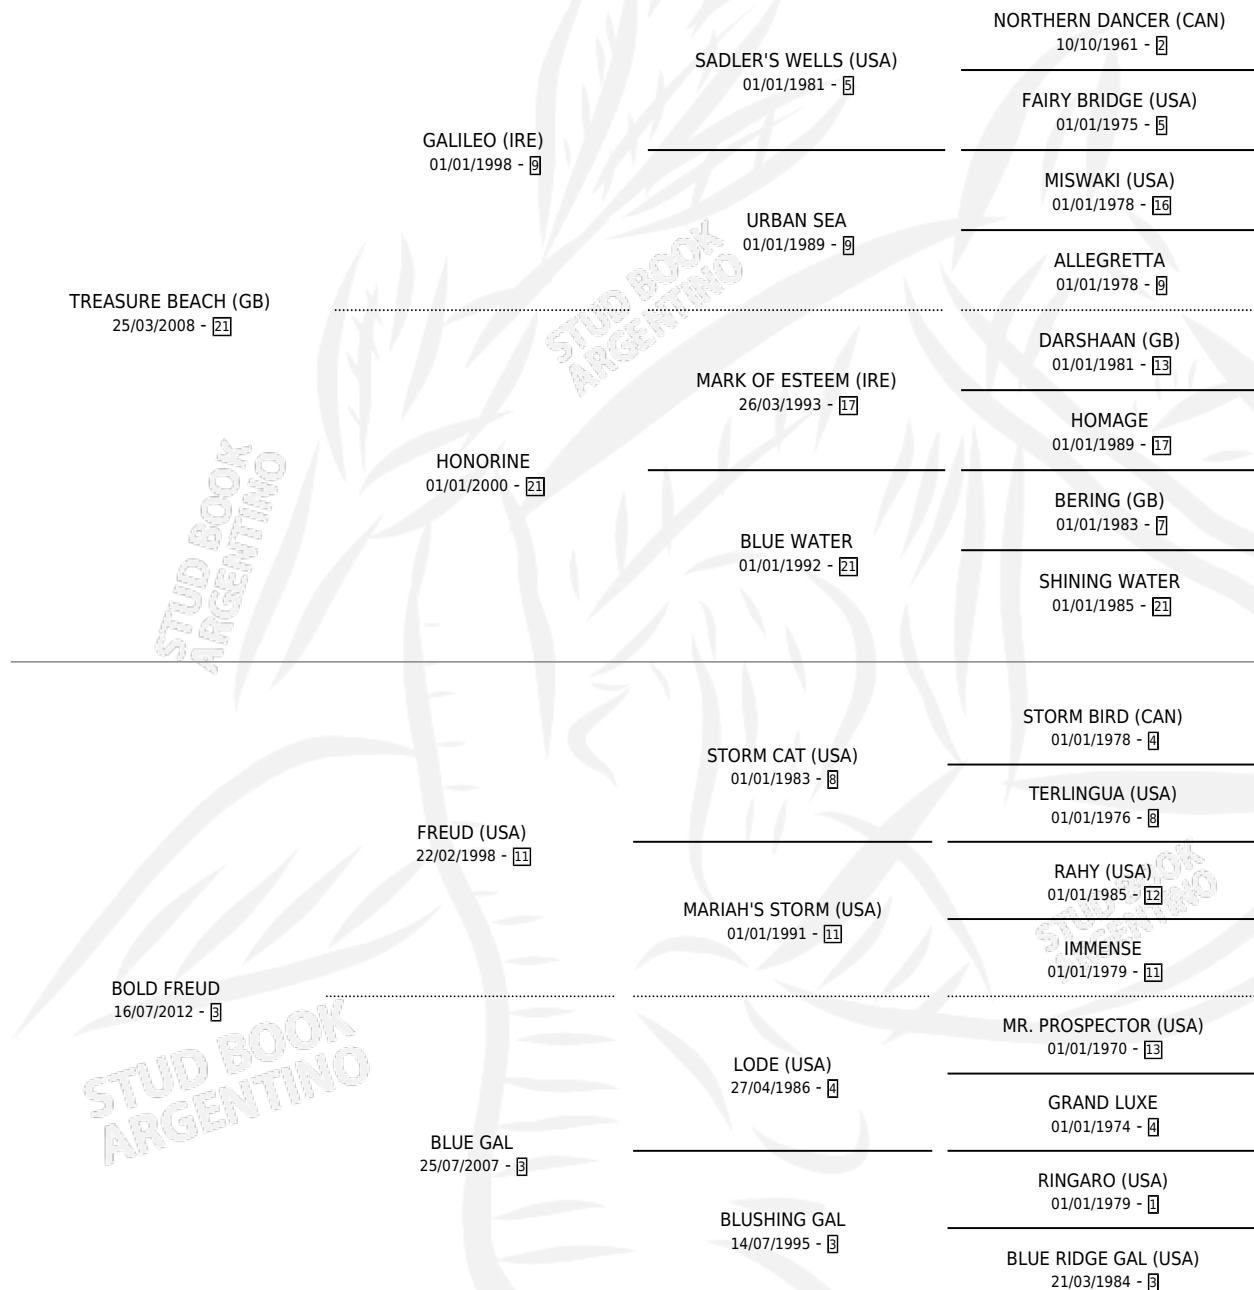

BEST ASH

por **TREASURE BEACH (GB)** y **BOLD FREUD** por **FREUD (USA)**

Argentina · Macho · Zaino Doradillo · SP · 08/07/2022
Familia 3-n · Volumen 44

ESTADO

TIPIFICACIÓN SANGUÍNEA	X
TIPIFICACIÓN POR ADN	✓
PASAPORTE	✓
IDENTIFICACIÓN POR MICROCHIP	✓
REPRODUCTOR	X

Lugar de nacimiento: Orilla Del Monte

Criador: Orilla Del Monte

PEDIGREE