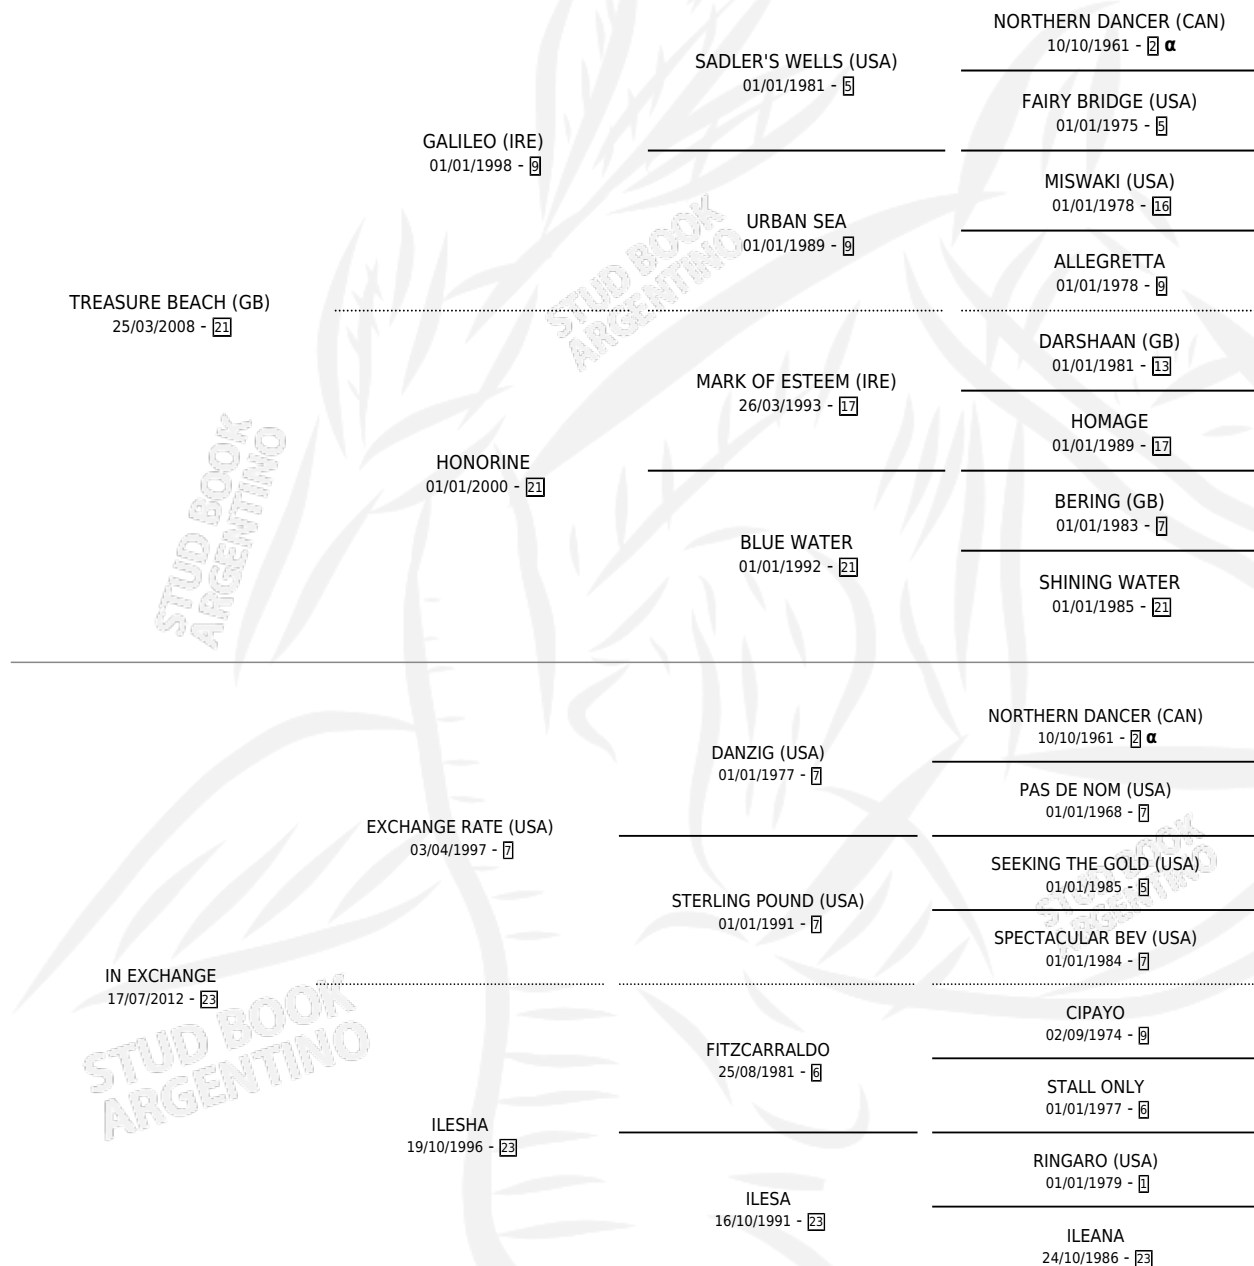

IN BED

por **TREASURE BEACH (GB)** y **IN EXCHANGE** por **EXCHANGE RATE (USA)**

Argentina · Hembra · Zaino · SP · 08/08/2022
Familia 23-a · Volumen 44

ESTADO

TIPIFICACIÓN SANGUÍNEA	X
TIPIFICACIÓN POR ADN	✓
PASAPORTE	✓
IDENTIFICACIÓN POR MICROCHIP	✓
REPRODUCTOR	X

Lugar de nacimiento: Orilla Del Monte
Criador: Orilla Del Monte

PEDIGREE

INBREEDING : α