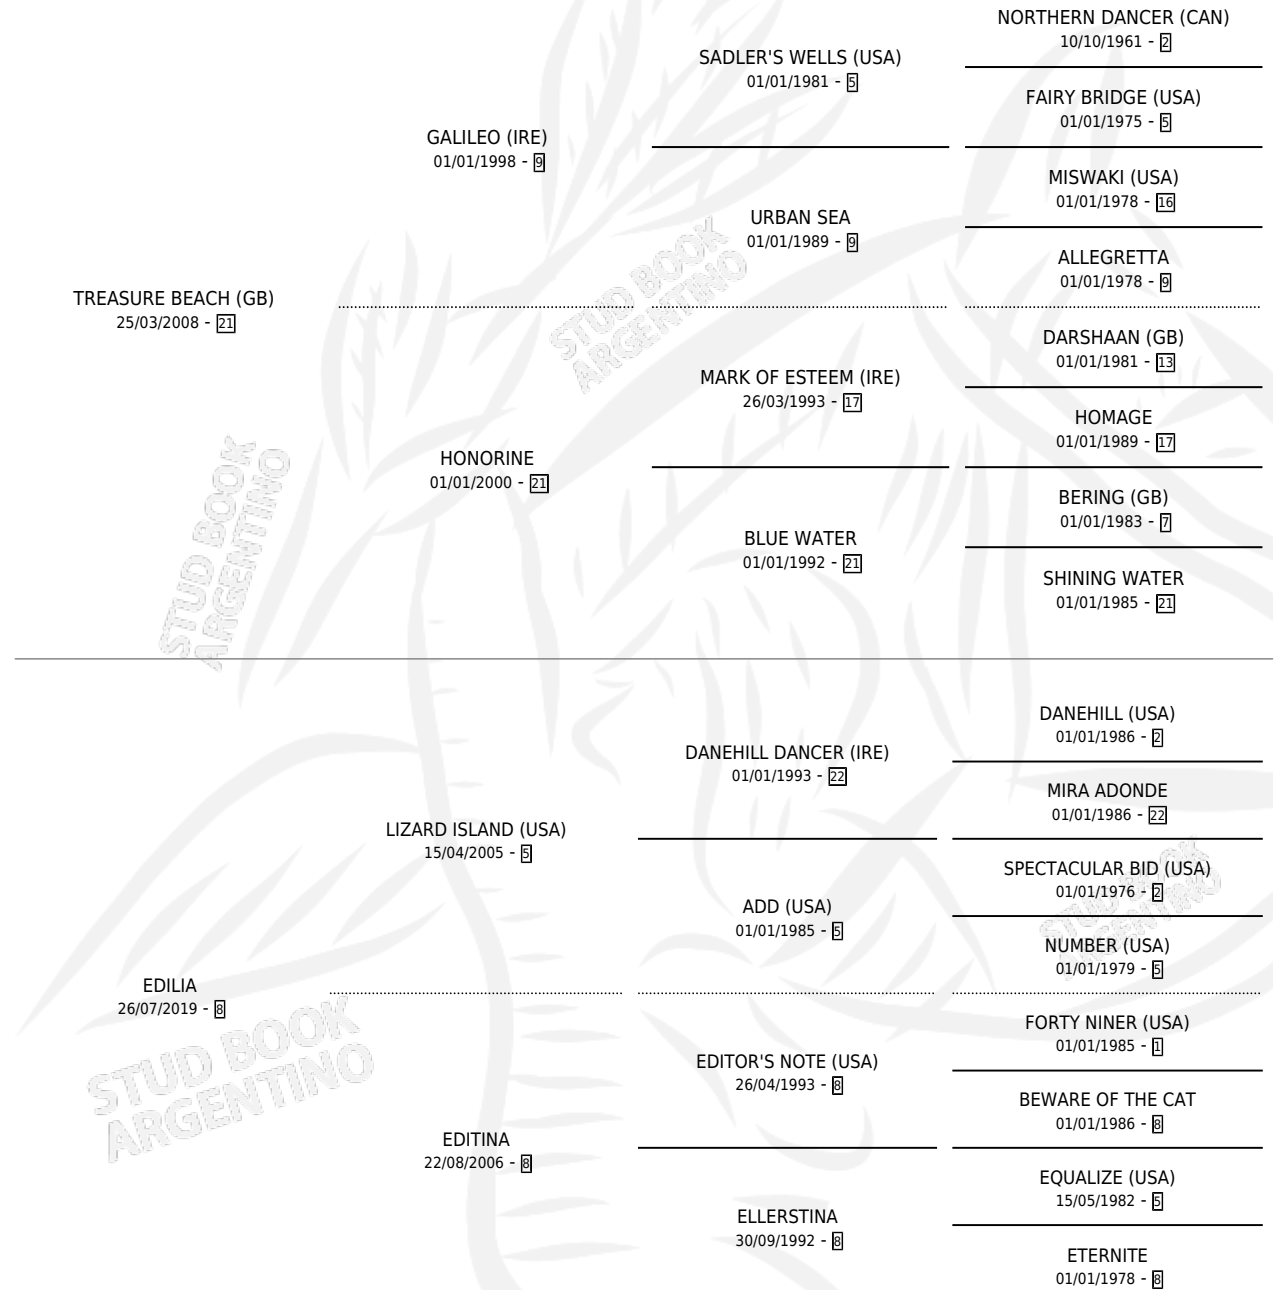

EDINA

por **TREASURE BEACH (GB)** y **EDILIA** por **LIZARD ISLAND (USA)**

Argentina · Hembra · Zaino · SP · 02/09/2022
Familia 8-j · Volumen 44

ESTADO

TIPIFICACIÓN SANGUÍNEA	X
TIPIFICACIÓN POR ADN	✓
PASAPORTE	✓
IDENTIFICACIÓN POR MICROCHIP	✓
REPRODUCTOR	X

Lugar de nacimiento: Abolengo
Criador: Abolengo

PEDIGREE

EDINA

Datos oficiales del Stud Book Argentino

Documento generado el 01/05/2026

studbook.org.ar