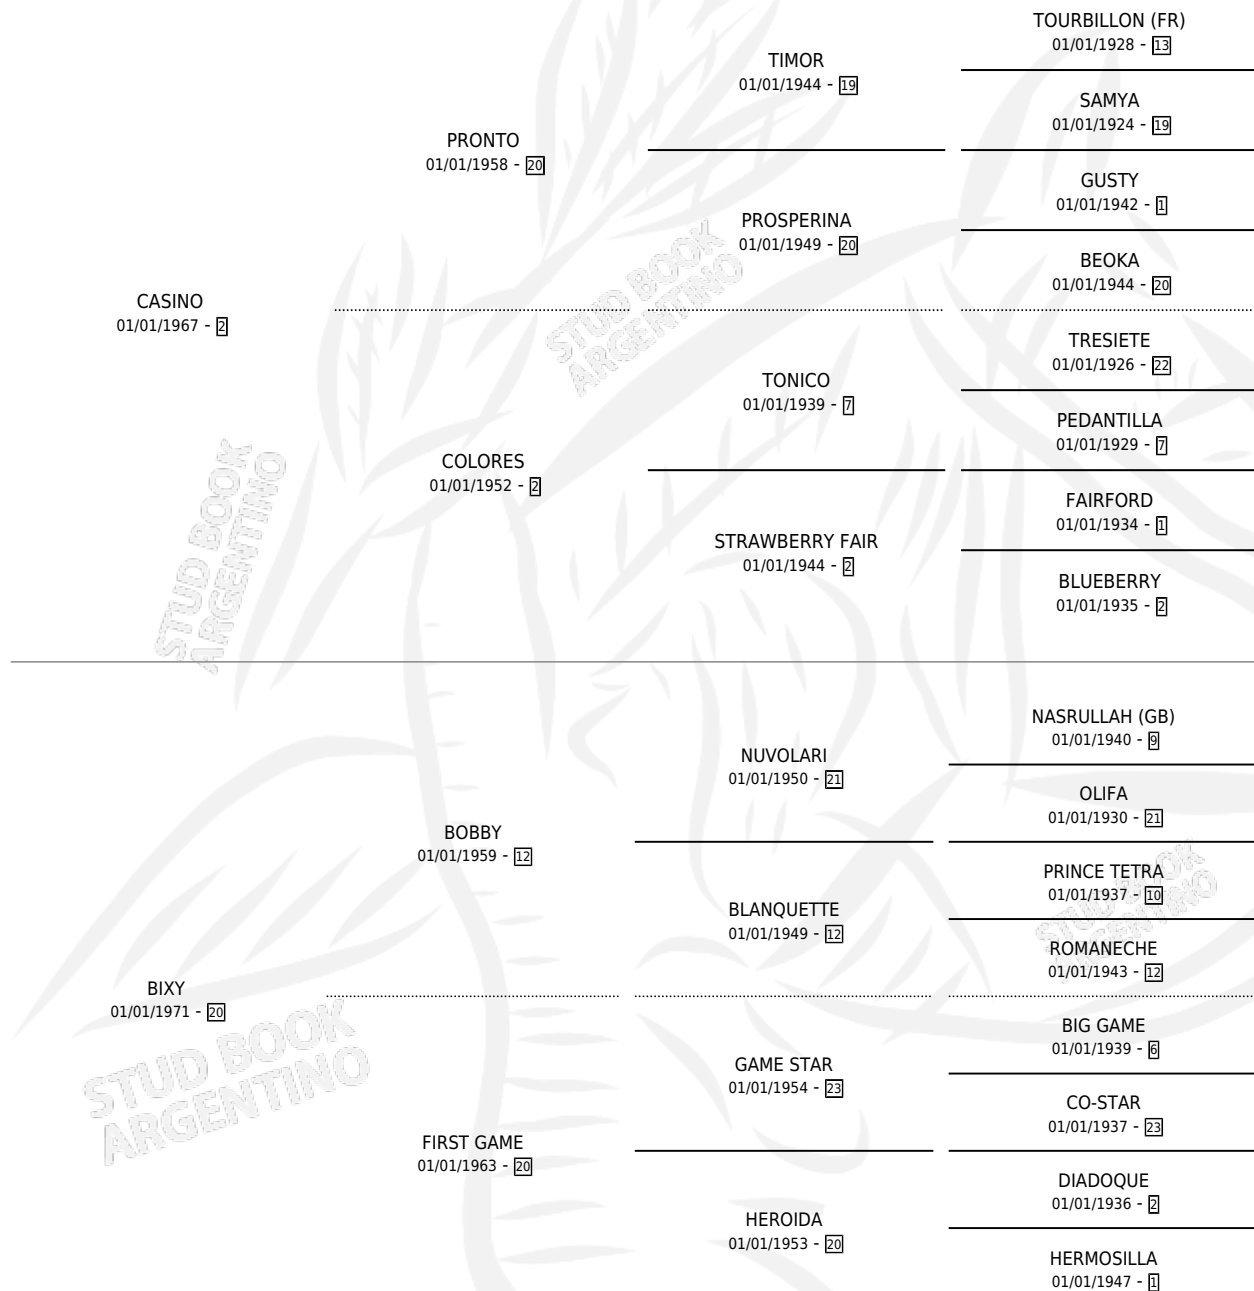

BASTIDORA

por CASINO y BIXY por BOBBY

Argentina · Hembra · Zaino · SP · 24/09/1978
Familia 20 · Volumen 30

ESTADO

TIPIFICACIÓN SANGUÍNEA	X
TIPIFICACIÓN POR ADN	X
PASAPORTE	X
IDENTIFICACIÓN POR MICROCHIP	X
REPRODUCTOR	✓

Lugar de nacimiento: Campo particular

Criador: Sin dato

PEDIGREE

S

mientos 0 / Efectividad 0.00%

PADRILLO	PRODUCTO	CRIADOR	1ER SERVICIO	ÚLTIMO SERVICIO
OLIMPO SUN	Ø			
BASTIDORA	Ø			

Datos oficiales del Stud Book Argentino