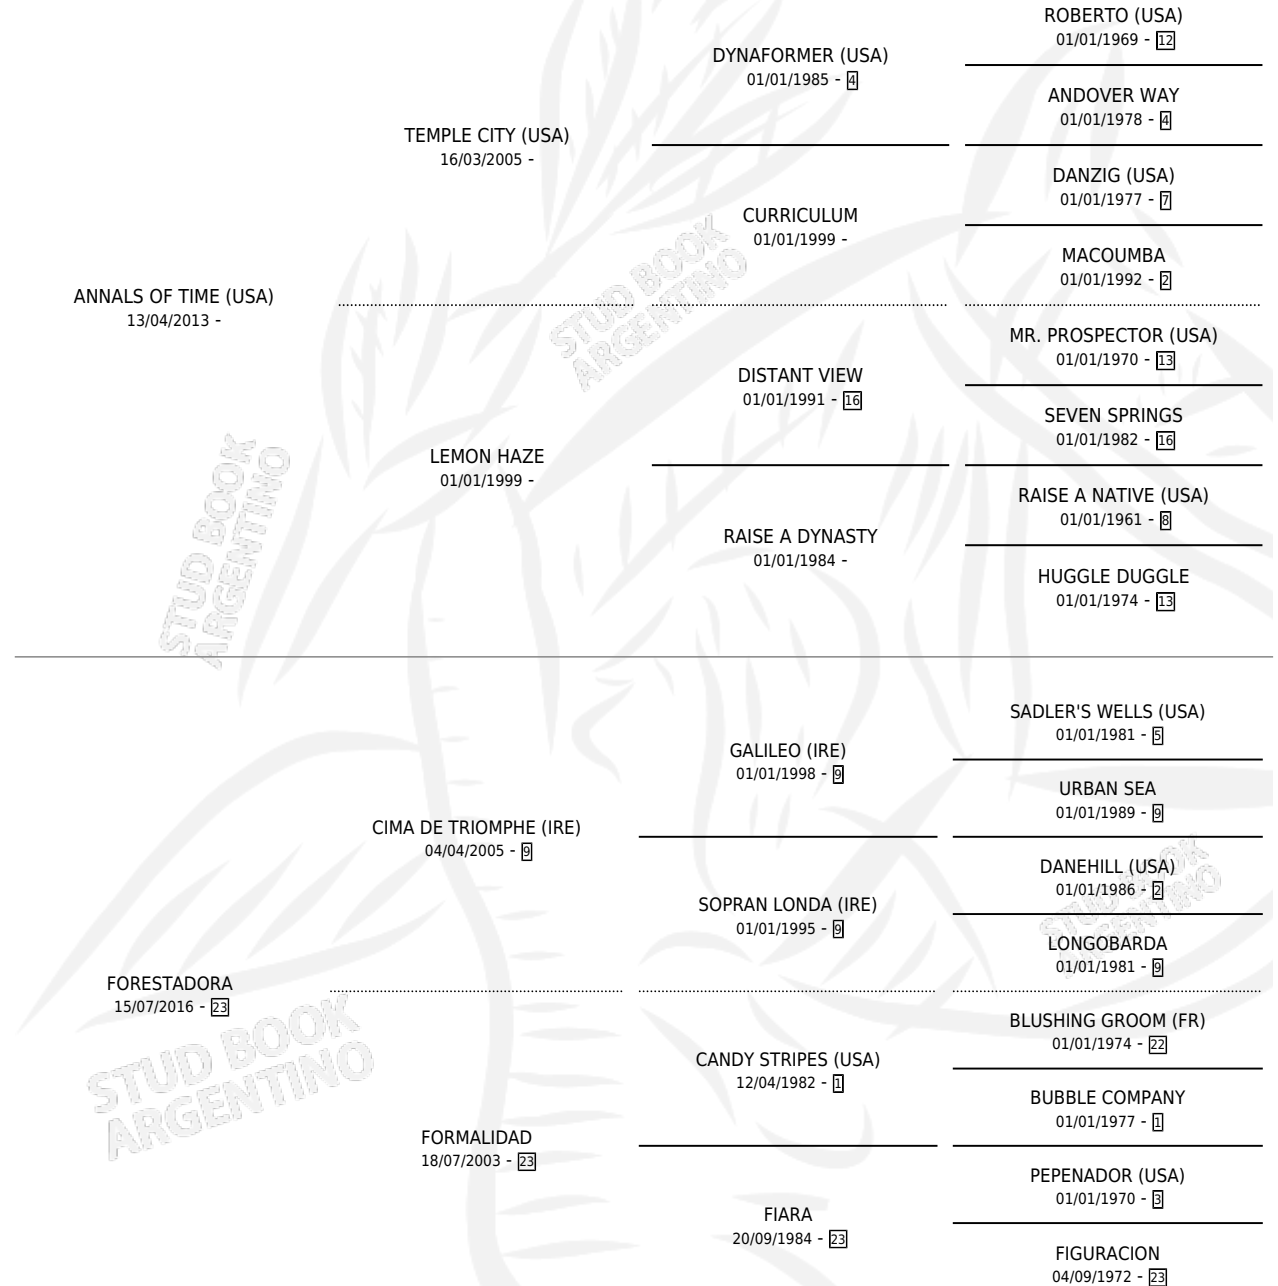

ELLIOTI TIME

por ANNALS OF TIME (USA) y FORESTADORA por CIMA DE TRIOMPHE (IRE)

Argentina · Macho · Tordillo · SP · 28/07/2022
Familia 23-a · Volumen 44

ESTADO

TIPIFICACIÓN SANGUÍNEA	X
TIPIFICACIÓN POR ADN	✓
PASAPORTE	✓
IDENTIFICACIÓN POR MICROCHIP	✓
REPRODUCTOR	X

Lugar de nacimiento: Vadarkblar

Criador: Vadarkblar

PEDIGREE

ELLIOTI TIME

Datos oficiales del Stud Book Argentino

Documento generado el 28/04/2026

studbook.org.ar