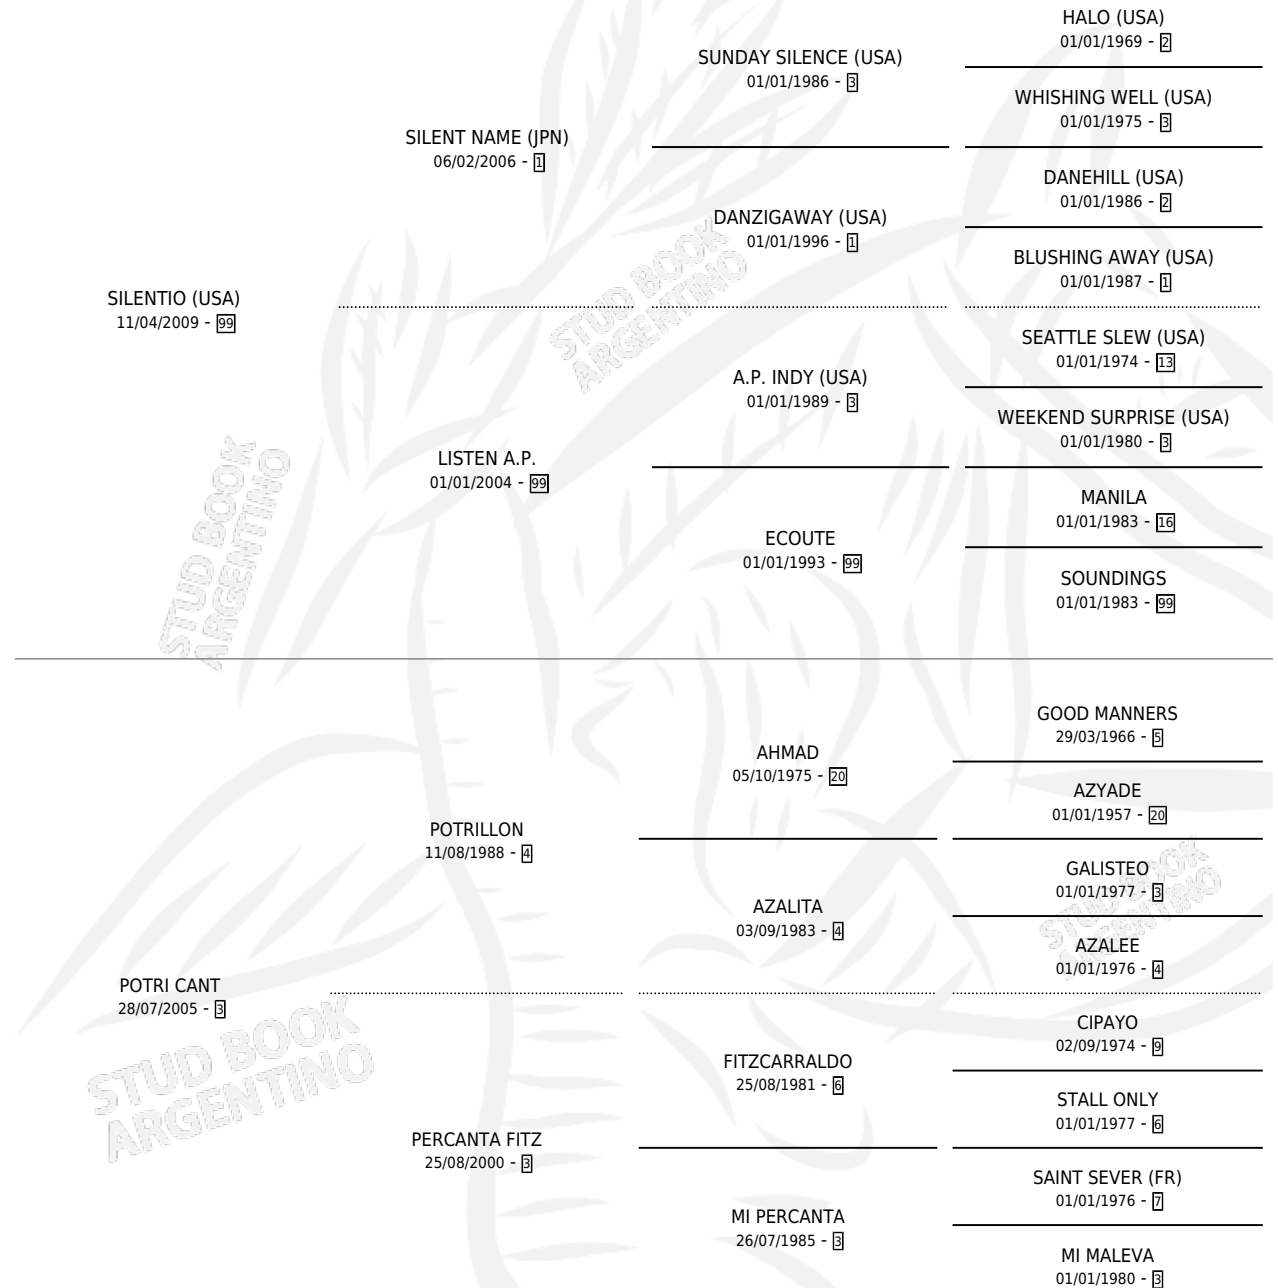

POTRA SI

por SILENTIO (USA) y POTRI CANT por POTRILLON

Argentina · Hembra · Zaino · SP · 30/08/2022
Familia 3-h · Volumen 44

ESTADO

TIPIFICACIÓN SANGUÍNEA	X
TIPIFICACIÓN POR ADN	✓
PASAPORTE	✓
IDENTIFICACIÓN POR MICROCHIP	✓
REPRODUCTOR	X

Lugar de nacimiento: Vadarkblar

Criador: Vadarkblar

PEDIGREE

POTRA SI

Datos oficiales del Stud Book Argentino

Documento generado el 05/05/2026

studbook.org.ar