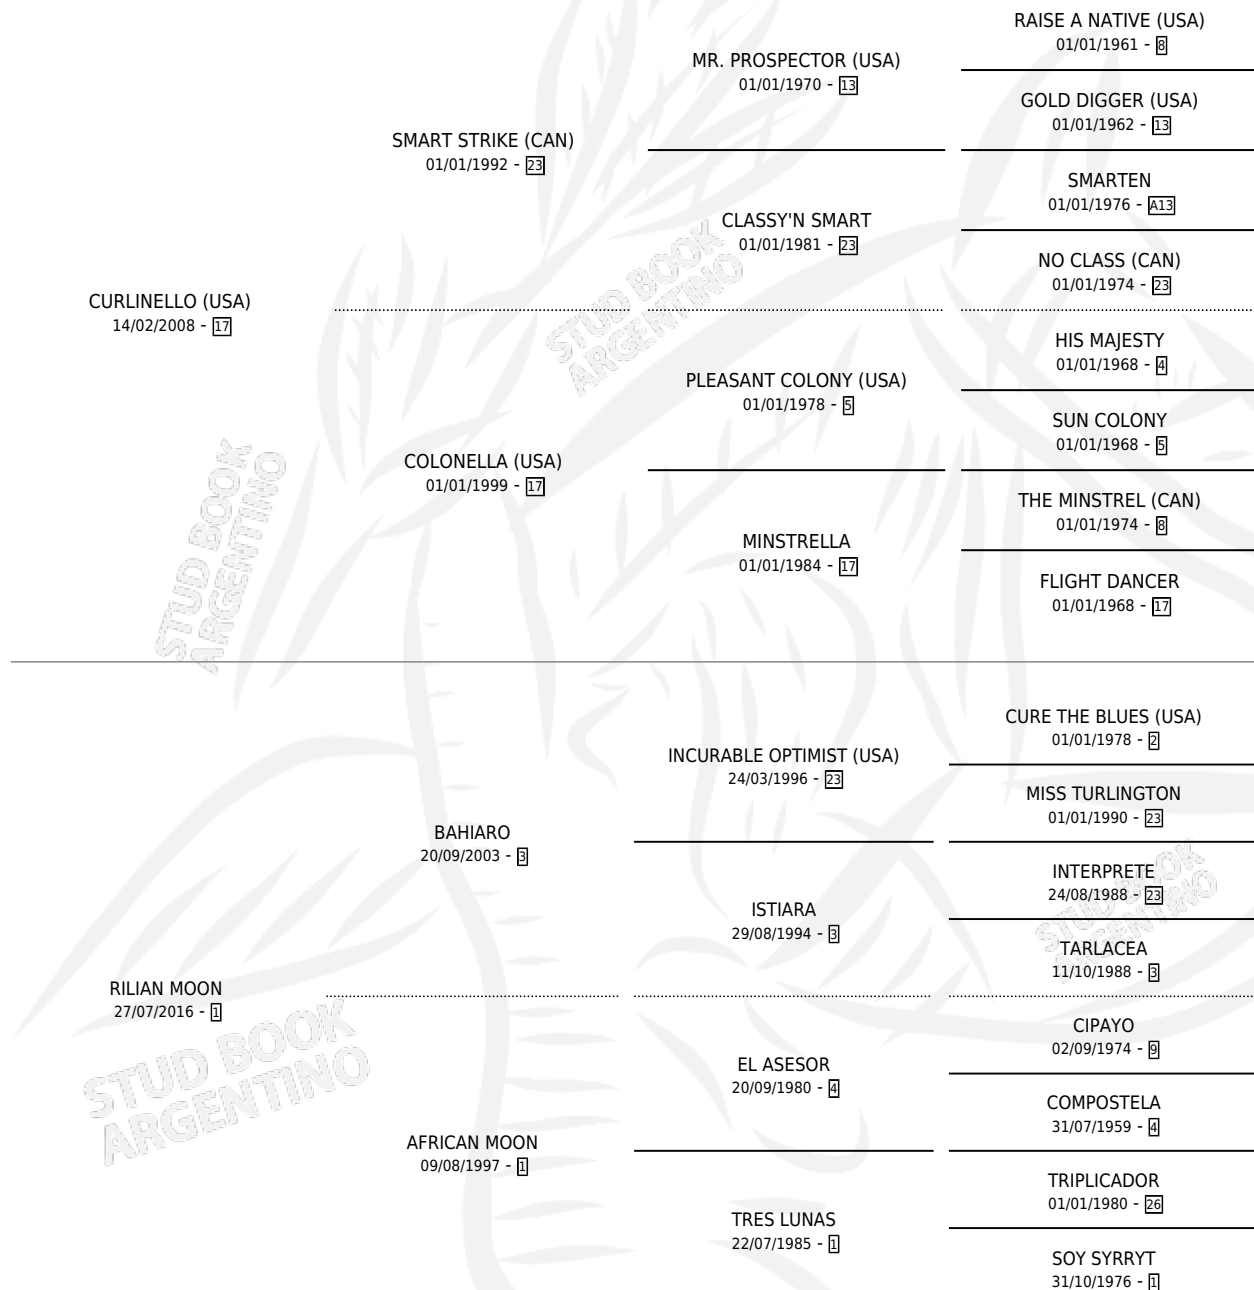

PATATA

por **CURLINELLO (USA)** y **RILIAN MOON** por **BAHIARO**

Argentina · Hembra · Zaino · SP · 09/08/2022
Familia 1-t · Volumen 44

ESTADO

TIPIFICACIÓN SANGUÍNEA	X
TIPIFICACIÓN POR ADN	✓
PASAPORTE	✓
IDENTIFICACIÓN POR MICROCHIP	✓
REPRODUCTOR	X

Lugar de nacimiento: Orilla Del Monte

Criador: Barattucci Angel Oscar

PEDIGREE