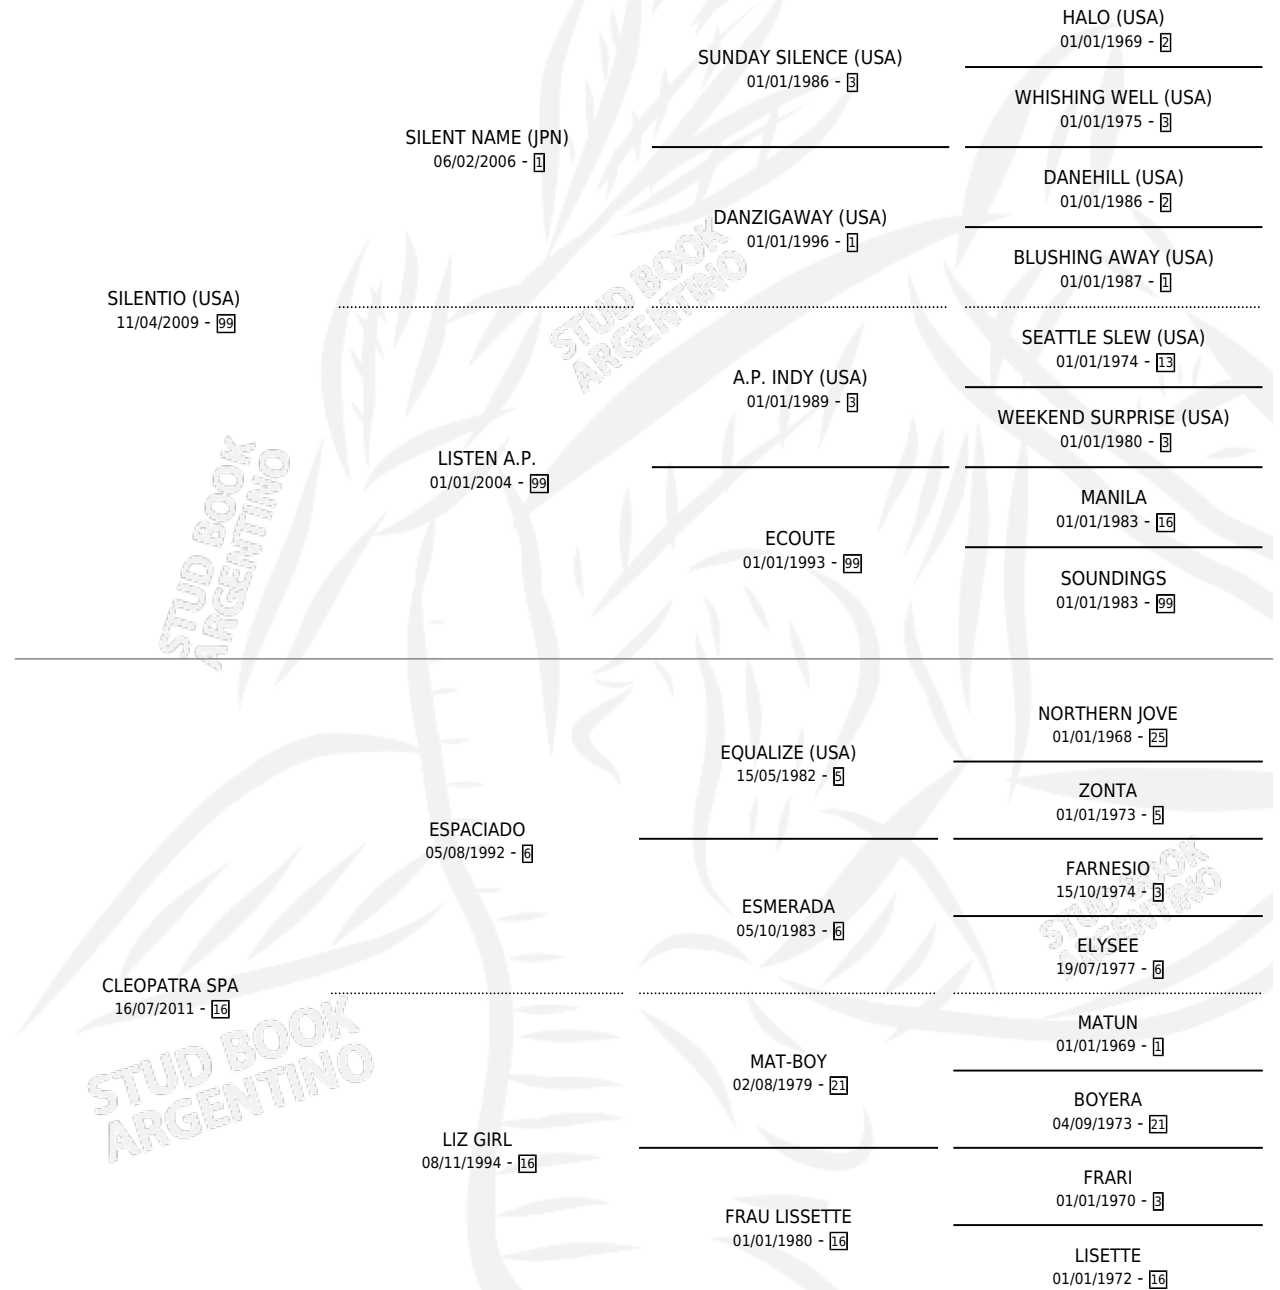

CLEOPATRA SI

por SILENTIO (USA) y CLEOPATRA SPA por ESPACIADO

Argentina · Hembra · Zaino · SP · 22/09/2022
Familia 16-h · Volumen 44

ESTADO

TIPIFICACIÓN SANGUÍNEA	X
TIPIFICACIÓN POR ADN	✓
PASAPORTE	✓
IDENTIFICACIÓN POR MICROCHIP	✓
REPRODUCTOR	X

Lugar de nacimiento: Vadarkblar

Criador: Vadarkblar

PEDIGREE

CAMPAÑA

Solo carreras oficiales de Argentina

POR EDAD

EDAD	CC	1°	2°	3°	4°	5°	NP	CLC	CLG	CLCG1	CLGG1	IMPORTE	GANANCIA / CC
3 AÑOS	1	0	0	0	0	0	1	0	0	0	0	\$0	\$0
TOTALES	1	0	0	0	0	0	1	0	0	0	0	\$0	\$0
%		0.0%	0.0%	0.0%	0.0%	0.0%	100%	0.0%	0.0%	0.0%	0.0%		