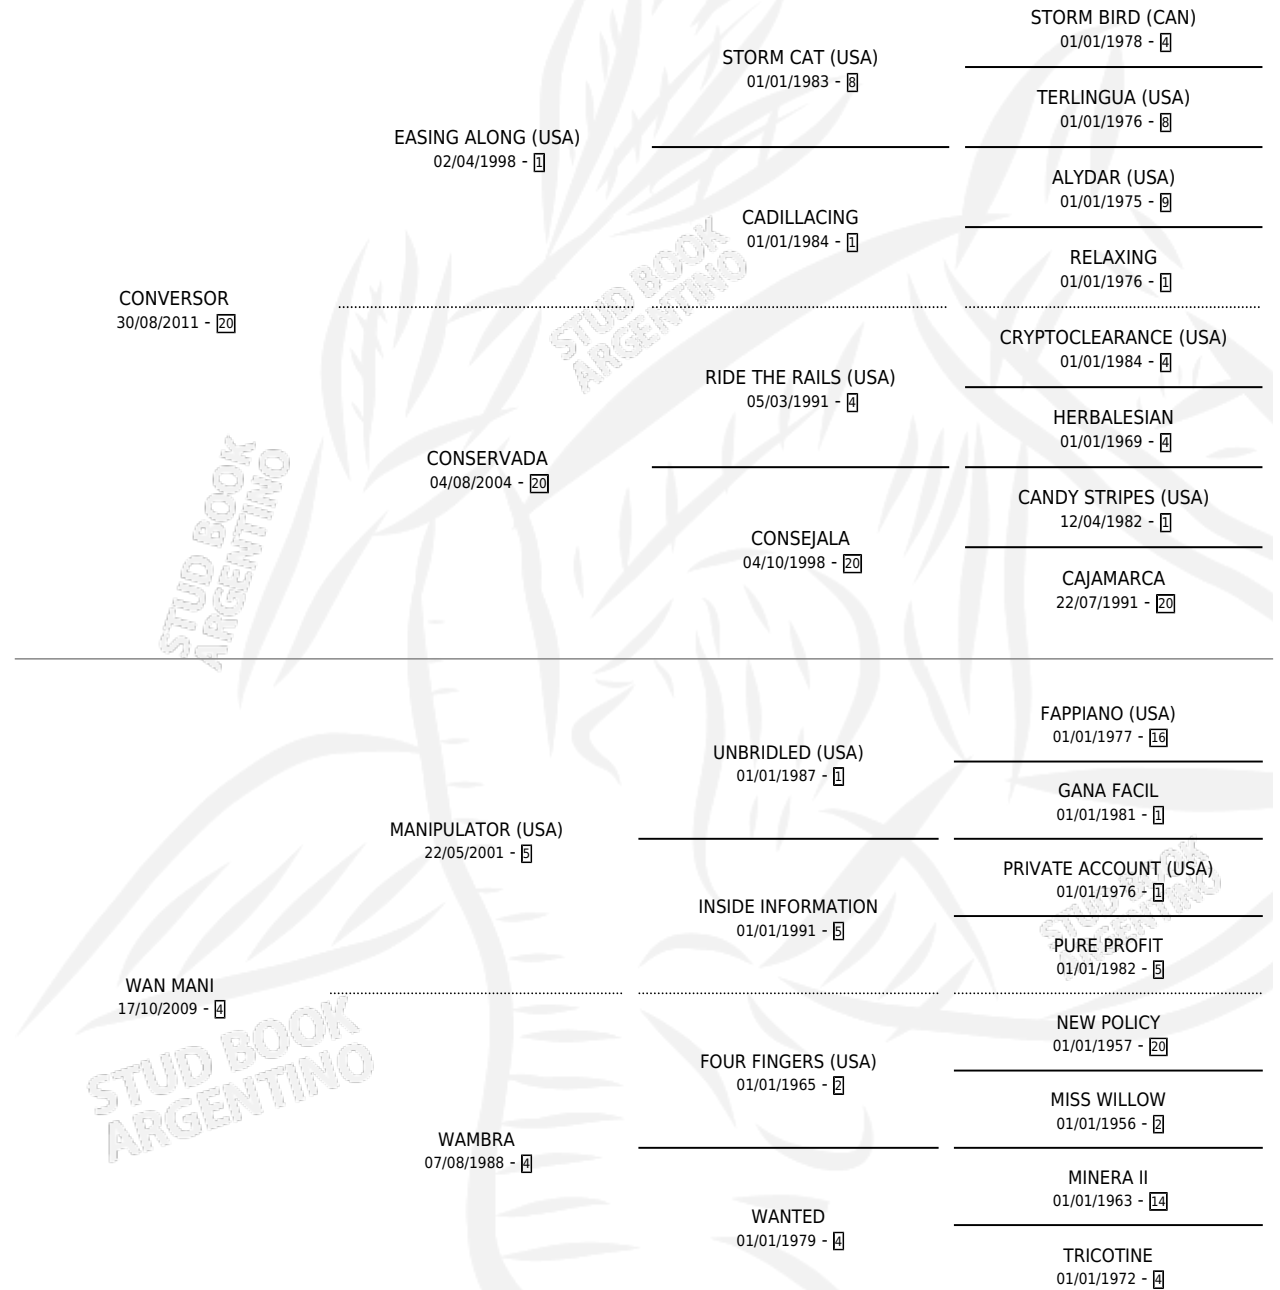

MUÑEQUITA CON

por **CONVERSOR** y **WAN MANI** por **MANIPULATOR (USA)**

Argentina · Hembra · Zaino · SP · 22/08/2022

Familia 4-j · Volumen 44

ESTADO

TIPIFICACIÓN SANGUÍNEA	X
TIPIFICACIÓN POR ADN	✓
PASAPORTE	✓
IDENTIFICACIÓN POR MICROCHIP	✓
REPRODUCTOR	X

Lugar de nacimiento: Don Mateo

Criador: Cortines

PEDIGREE

CAMPAÑA

Solo carreras oficiales de Argentina

POR EDAD

EDAD	CC	1°	2°	3°	4°	5°	NP	CLC	CLG	CLCG1	CLGG1	IMPORTE	GANANCIA / CC
3 AÑOS	2	0	0	0	0	0	2	0	0	0	0	\$89,250	\$44,625
TOTALES	2	0	0	0	0	0	2	0	0	0	0	\$89,250	\$44,625
%		0.0%	0.0%	0.0%	0.0%	0.0%	100%	0.0%	0.0%	0.0%	0.0%		