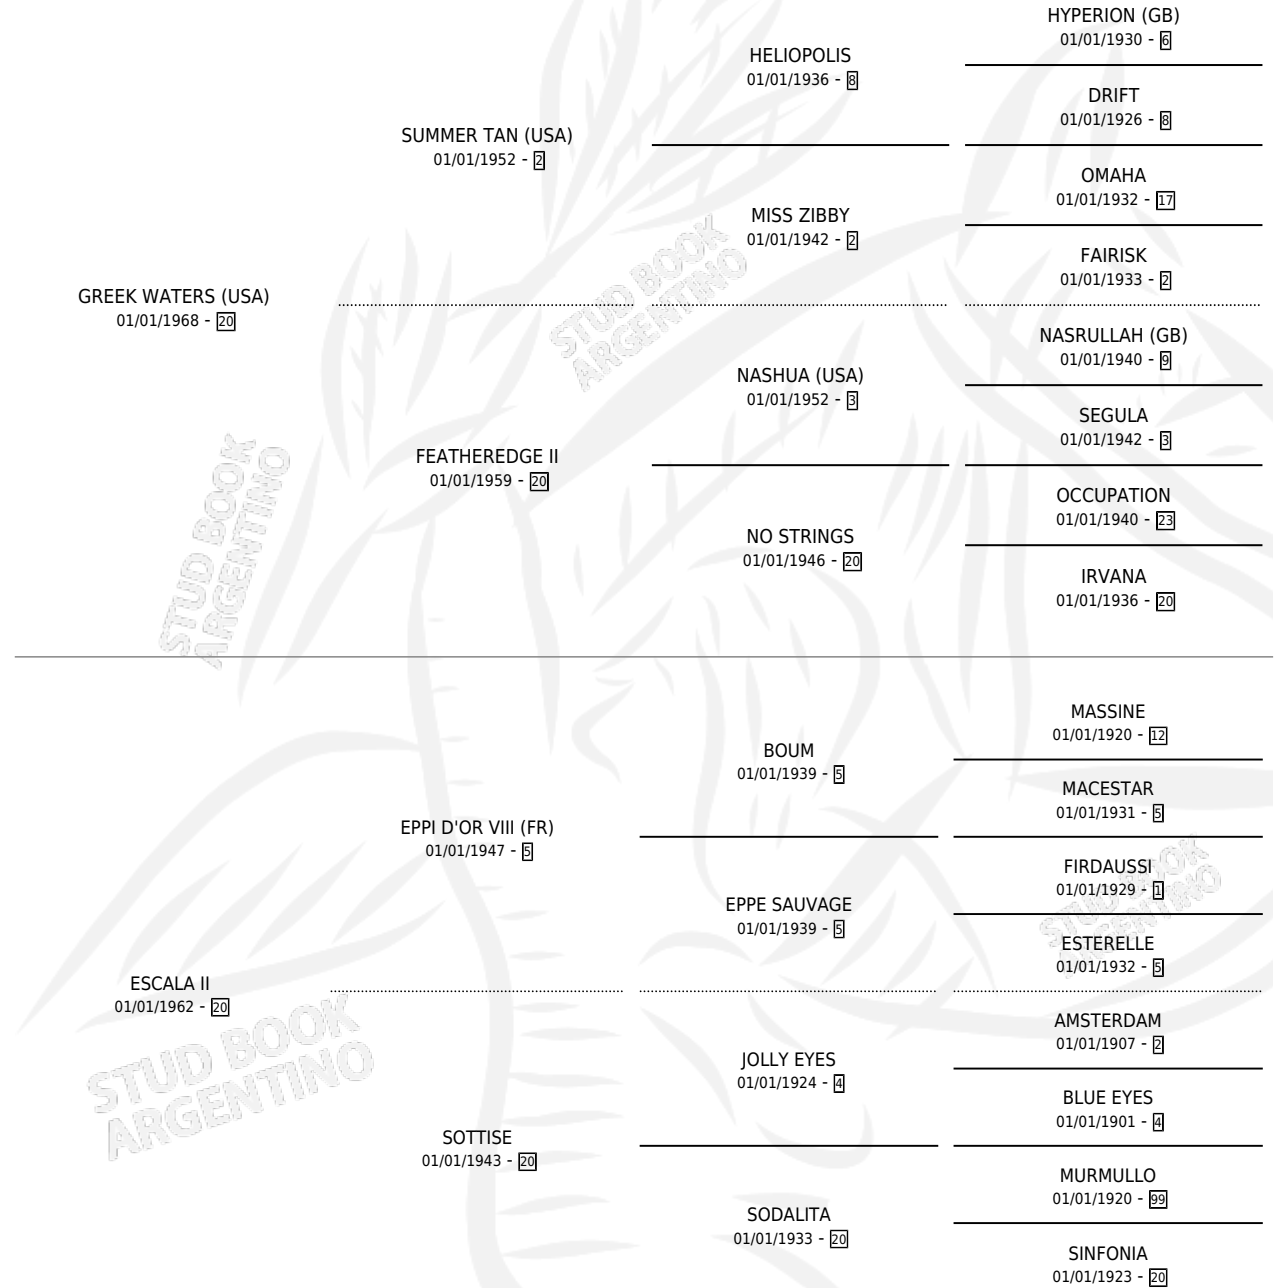

WATER STAR

por GREEK WATERS (USA) y ESCALA II por EPPI D'OR VIII (FR)

Argentina · Hembra · Alazan Tostado · SP · 26/08/1978
Familia 20 · Volumen 30

ESTADO

TIPIFICACIÓN SANGUÍNEA	✓
TIPIFICACIÓN POR ADN	X
PASAPORTE	X
IDENTIFICACIÓN POR MICROCHIP	X
REPRODUCTOR	✓

Lugar de nacimiento: Los Robles

Criador: Sin dato

~

HIJOS

	MACHOS	HEMBRAS
7 NACIERON	4	3
5 CORRIERON	4	1
2 GANARON	2	0

1	0	0
GANADORES CL	GANADORES GR	GANADORES G1

PEDIGREE

CAMPAÑA

Solo carreras oficiales de Argentina

POR EDAD

EDAD	CC	1°	2°	3°	4°	5°	NP	CLC	CLG	CLCG1	CLGG1	IMPORTE	GANANCIA / CC
5 AÑOS	2	2	0	0	0	0	0	0	0	0	0	\$0	\$0
TOTALES	2	2	0	0	0	0	0	0	0	0	0	\$0	\$0
%		100%	0.0%	0.0%	0.0%	0.0%	0.0%	0.0%	0.0%	0.0%	0.0%		