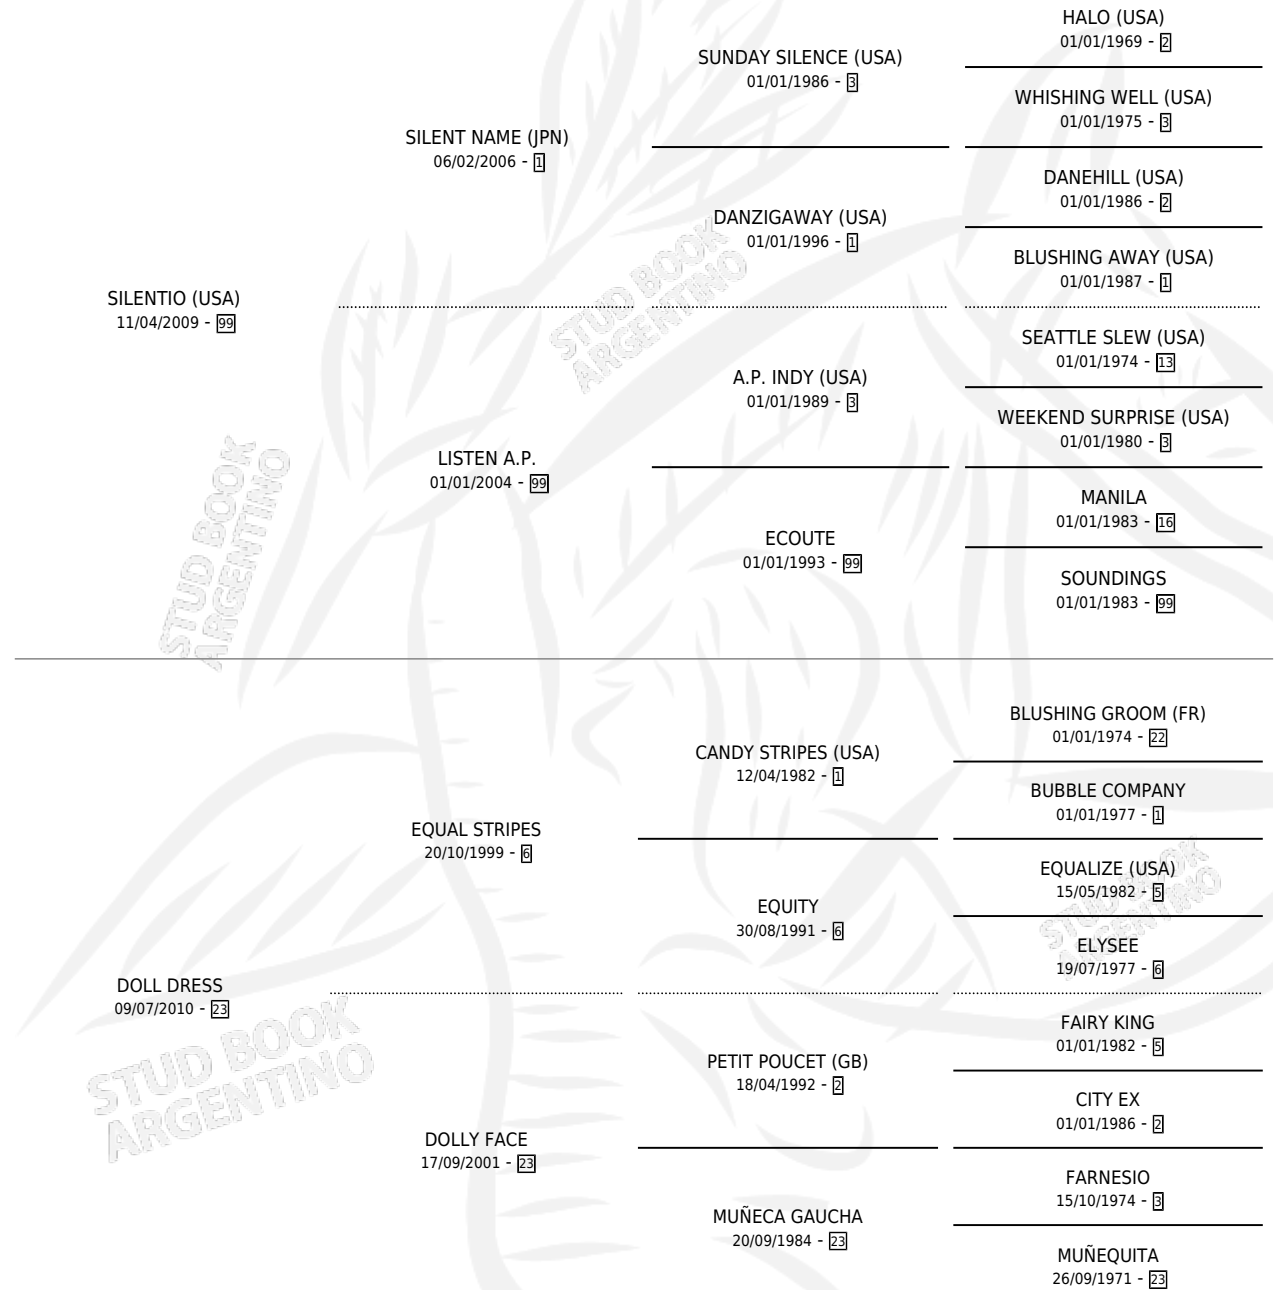

MUÑECO SI

por SILENTIO (USA) y DOLL DRESS por EQUAL STRIPES

Argentina · Macho · Zaino · SP · 09/08/2022
Familia 23-a · Volumen 44

ESTADO

TIPIFICACIÓN SANGUÍNEA	X
TIPIFICACIÓN POR ADN	✓
PASAPORTE	✓
IDENTIFICACIÓN POR MICROCHIP	✓
REPRODUCTOR	X

Lugar de nacimiento: Vadarkblar

Criador: Vadarkblar

PEDIGREE

CAMPAÑA

Solo carreras oficiales de Argentina

POR EDAD

EDAD	CC	1°	2°	3°	4°	5°	NP	CLC	CLG	CLCG1	CLGG1	IMPORTE	GANANCIA / CC
3 AÑOS	4	0	0	0	0	0	4	0	0	0	0	\$0	\$0
TOTALES	4	0	0	0	0	0	4	0	0	0	0	\$0	\$0
%		0.0%	0.0%	0.0%	0.0%	0.0%	100%	0.0%	0.0%	0.0%	0.0%		