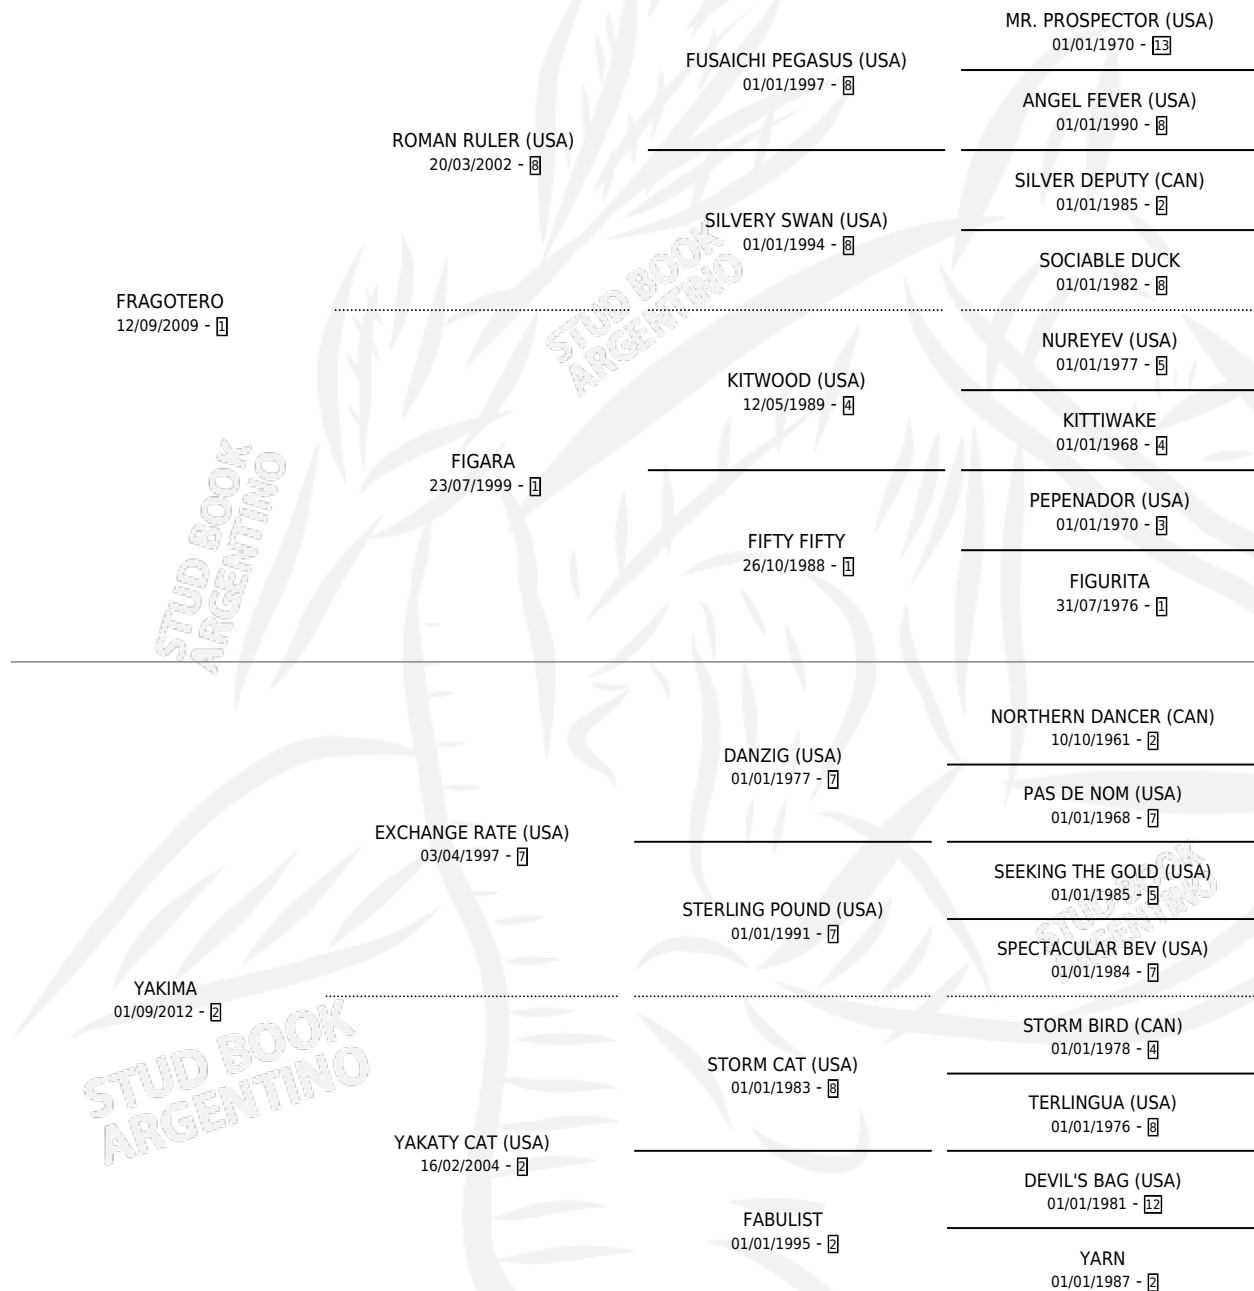

LAYDORS VET

por FRAGOTERO y YAKIMA por EXCHANGE RATE (USA)

Argentina · Macho · Zaino · SP · 06/08/2022
Familia 2-f · Volumen 44

ESTADO

TIPIFICACIÓN SANGUÍNEA	X
TIPIFICACIÓN POR ADN	✓
PASAPORTE	✓
IDENTIFICACIÓN POR MICROCHIP	✓
REPRODUCTOR	X

Lugar de nacimiento: Ojos Azules
Criador: Rougier Matias Martin

PEDIGREE

CAMPAÑA

Solo carreras oficiales de Argentina

POR EDAD

EDAD	CC	1°	2°	3°	4°	5°	NP	CLC	CLG	CLCG1	CLGG1	IMPORTE	GANANCIA / CC
2 AÑOS	4	0	0	0	0	0	4	0	0	0	0	\$220,000	\$55,000
3 AÑOS	9	0	0	0	0	3	6	0	0	0	0	\$1,020,000	\$113,333
TOTALES	13	0	0	0	0	3	10	0	0	0	0	\$1,240,000	\$95,385
%		0.0%	0.0%	0.0%	0.0%	23.1%	76.9%	0.0%	0.0%	0.0%	0.0%		