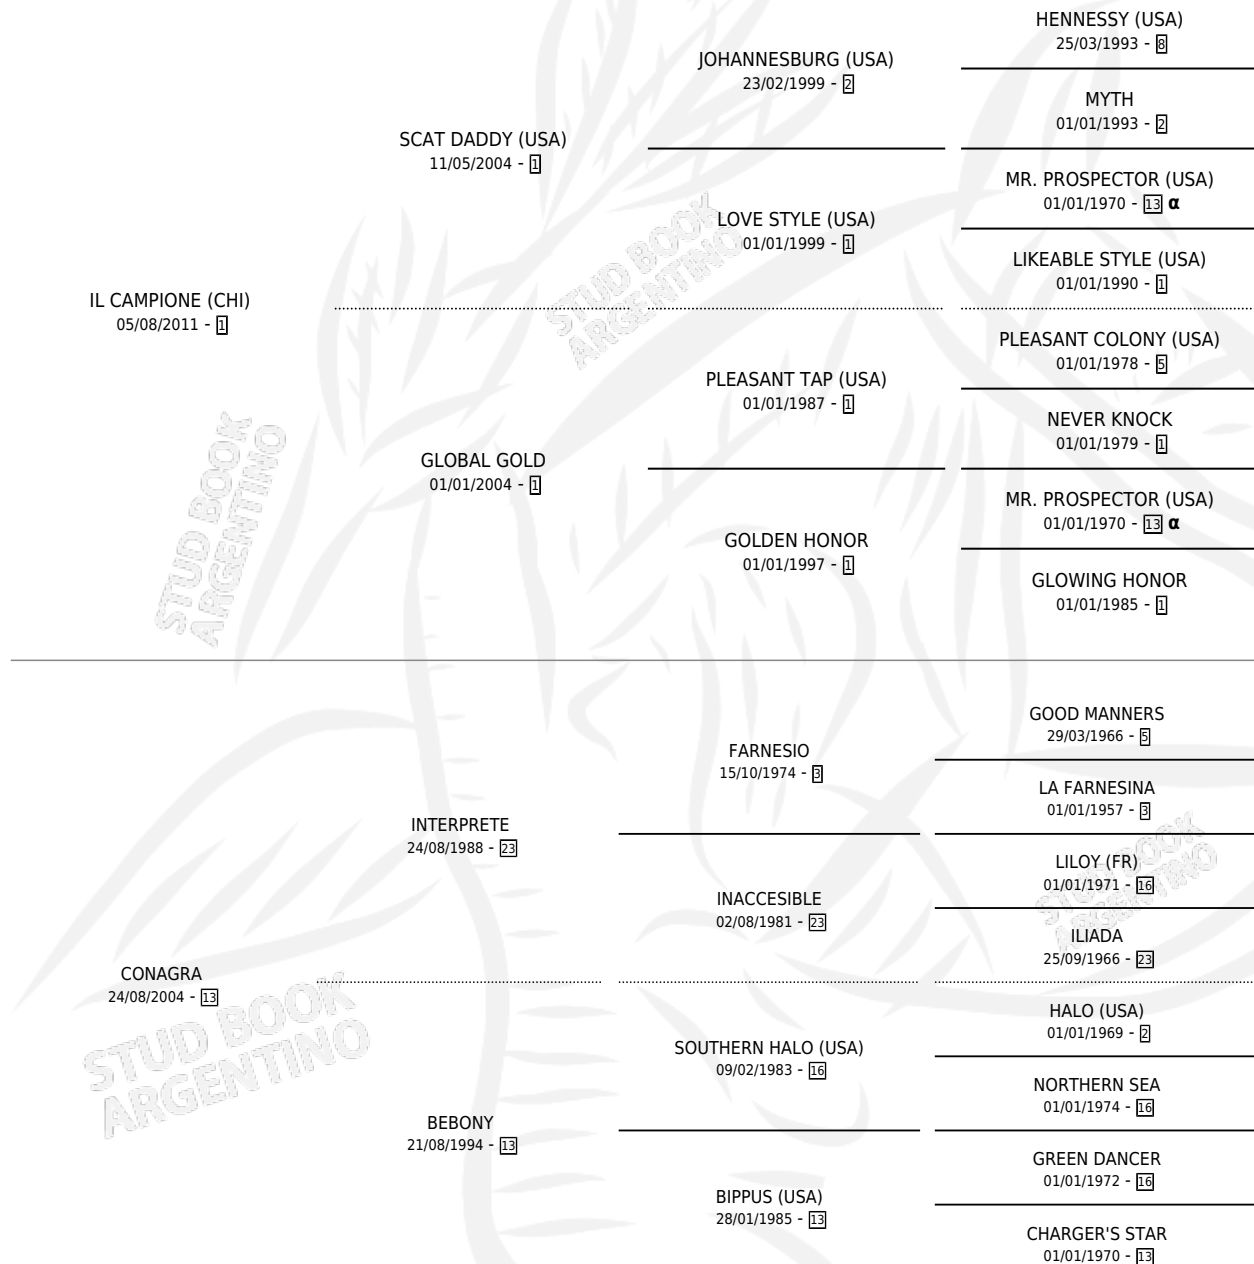

# ESPEJO Y SOMBRA

por **IL CAMPIONE (CHI)** y **CONAGRA** por **INTERPRETE**

Argentina · Hembra · Zaino · SP · 29/08/2022  
Familia 13-c · Volumen 44

## ESTADO

TIPIFICACIÓN SANGUÍNEA	X
TIPIFICACIÓN POR ADN	✓
PASAPORTE	✓
IDENTIFICACIÓN POR MICROCHIP	✓
REPRODUCTOR	X

**Lugar de nacimiento:** El Paraiso

**Criador:** El Paraiso

## PEDIGREE

INBREEDING : α