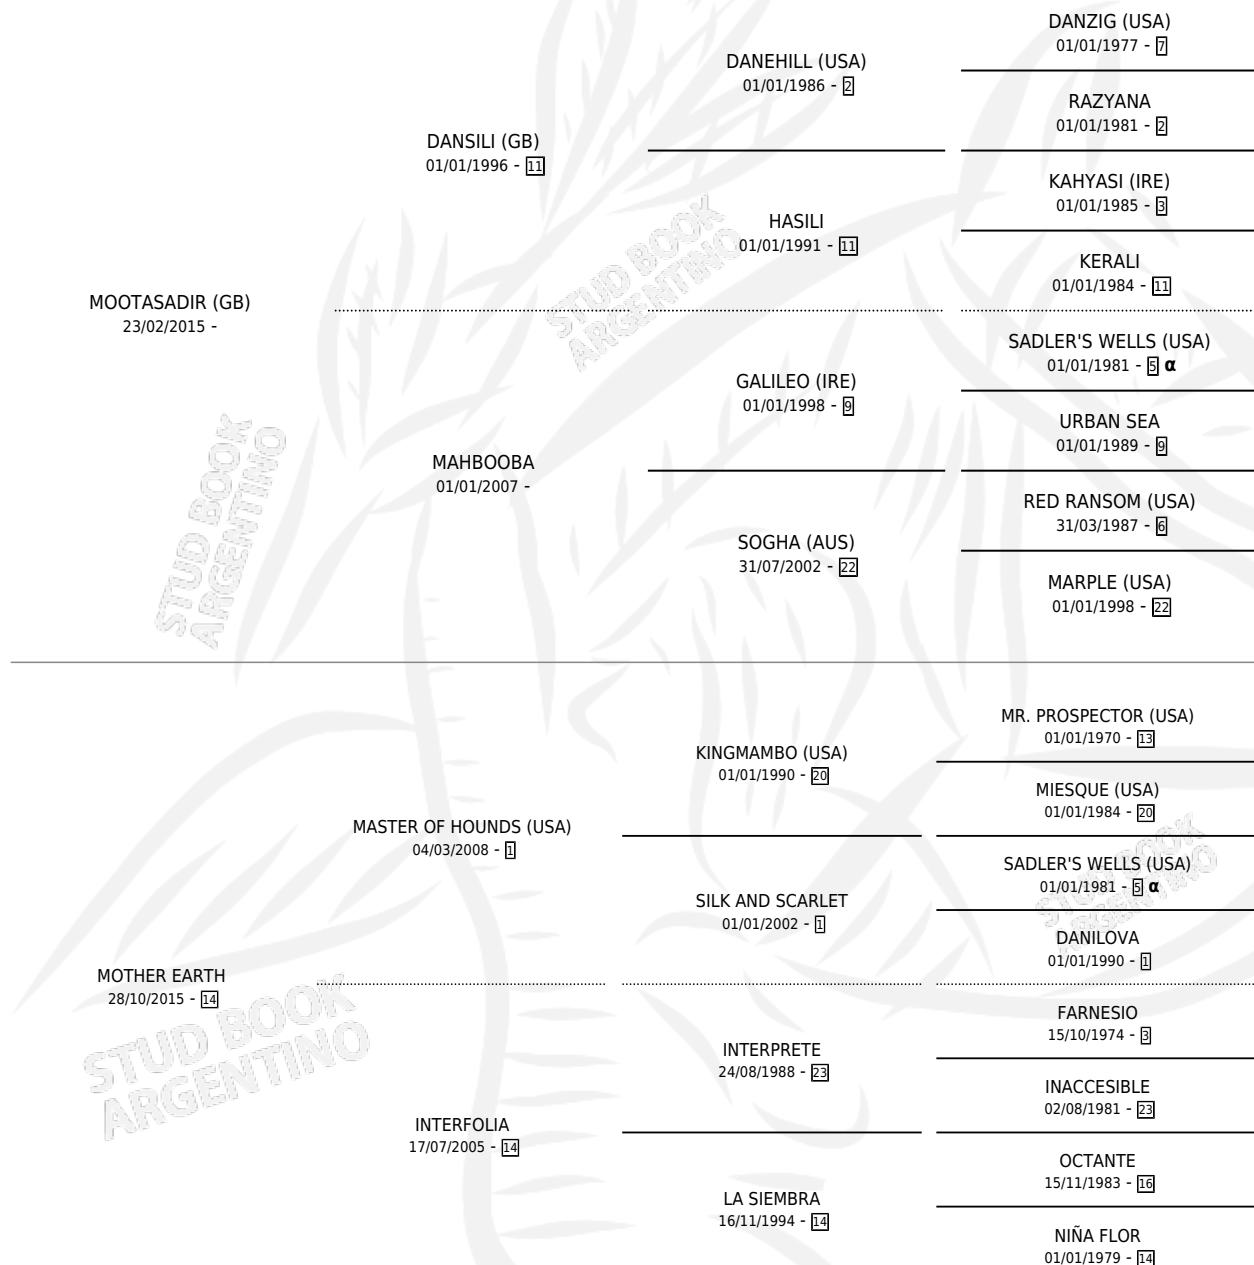

TIERRA ADENTRO

por MOOTASADIR (GB) y MOTHER EARTH por MASTER OF HOUNDS (USA)

Argentina · Hembra · Zaino · SP · 31/08/2022
Familia 14-e · Volumen 44

ESTADO

TIPIFICACIÓN SANGUÍNEA	X
TIPIFICACIÓN POR ADN	✓
PASAPORTE	✓
IDENTIFICACIÓN POR MICROCHIP	✓
REPRODUCTOR	X

Lugar de nacimiento: El Paraíso
Criador: El Paraíso

PEDIGREE

INBREEDING : α

TIERRA ADENTRO

Datos oficiales del Stud Book Argentino

Documento generado el 09/05/2026

studbook.org.ar