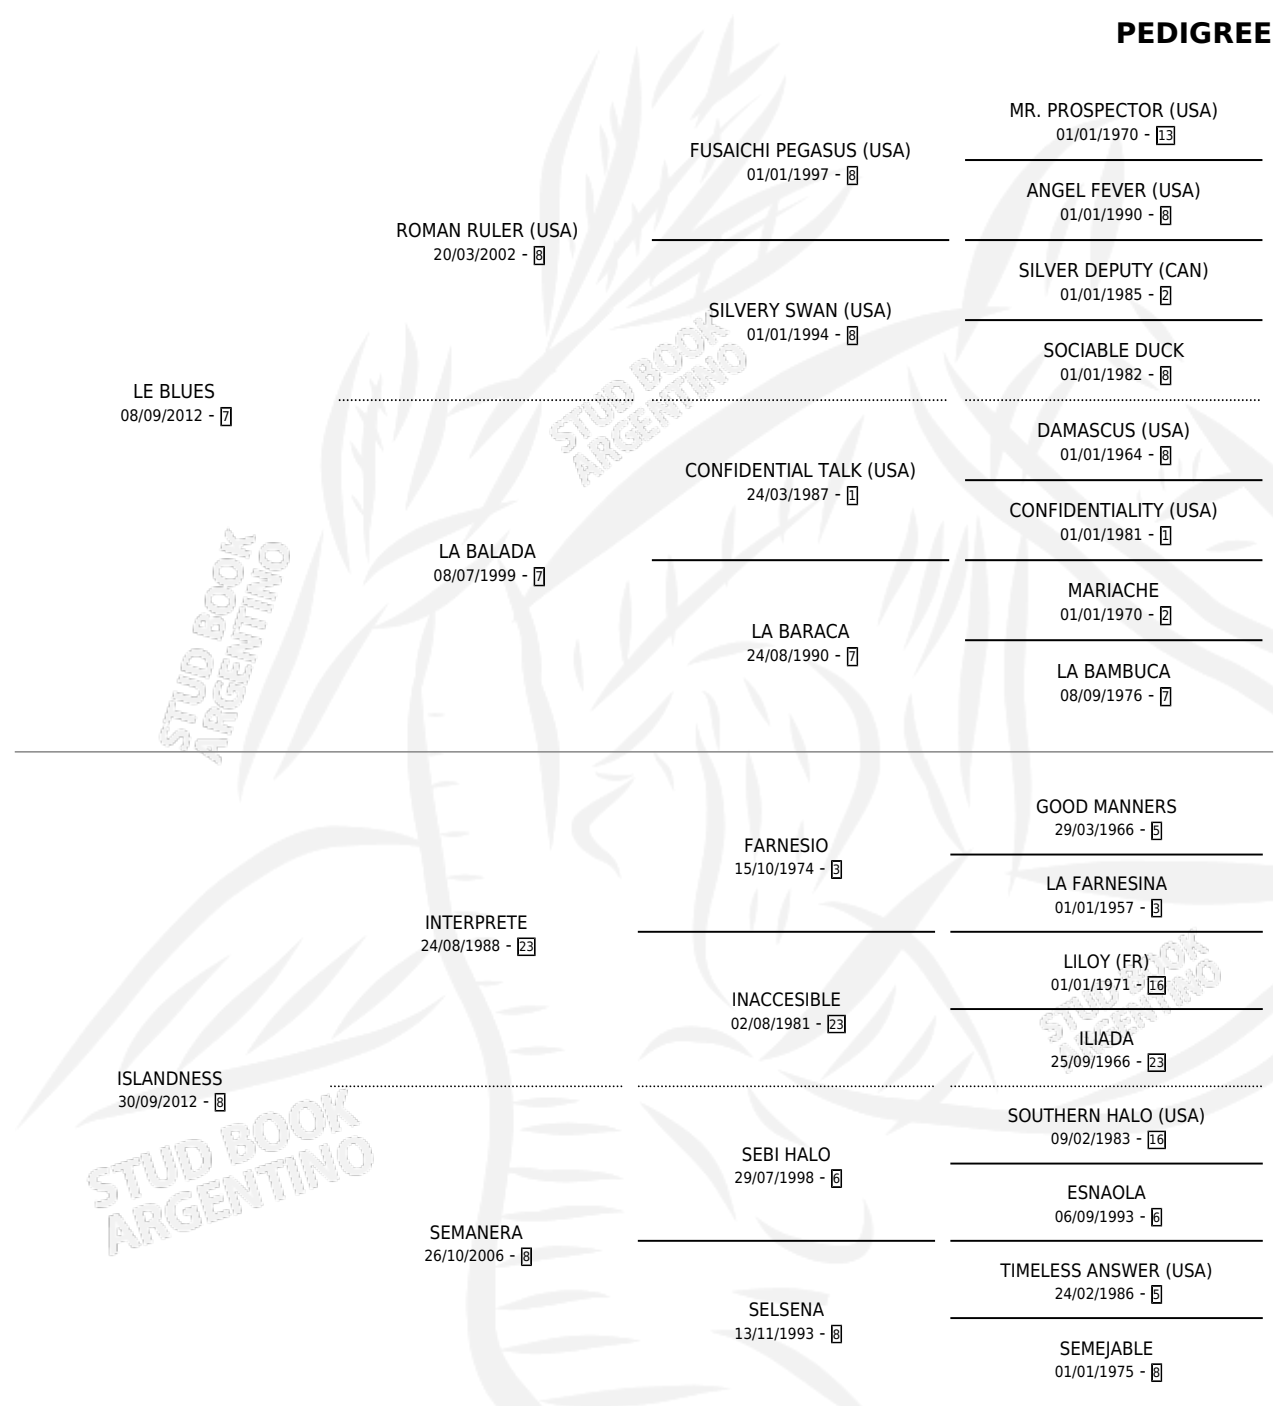

LAGUNA PICASA

por LE BLUES y ISLANDNESS por INTERPRETE

Argentina · Hembra · Zaino · SP · 02/09/2022
Familia 8-d · Volumen 44

ESTADO

TIPIFICACIÓN SANGUÍNEA	X
TIPIFICACIÓN POR ADN	✓
PASAPORTE	✓
IDENTIFICACIÓN POR MICROCHIP	✓
REPRODUCTOR	X

Lugar de nacimiento: El Paraiso

Criador: El Paraiso

PEDIGREE