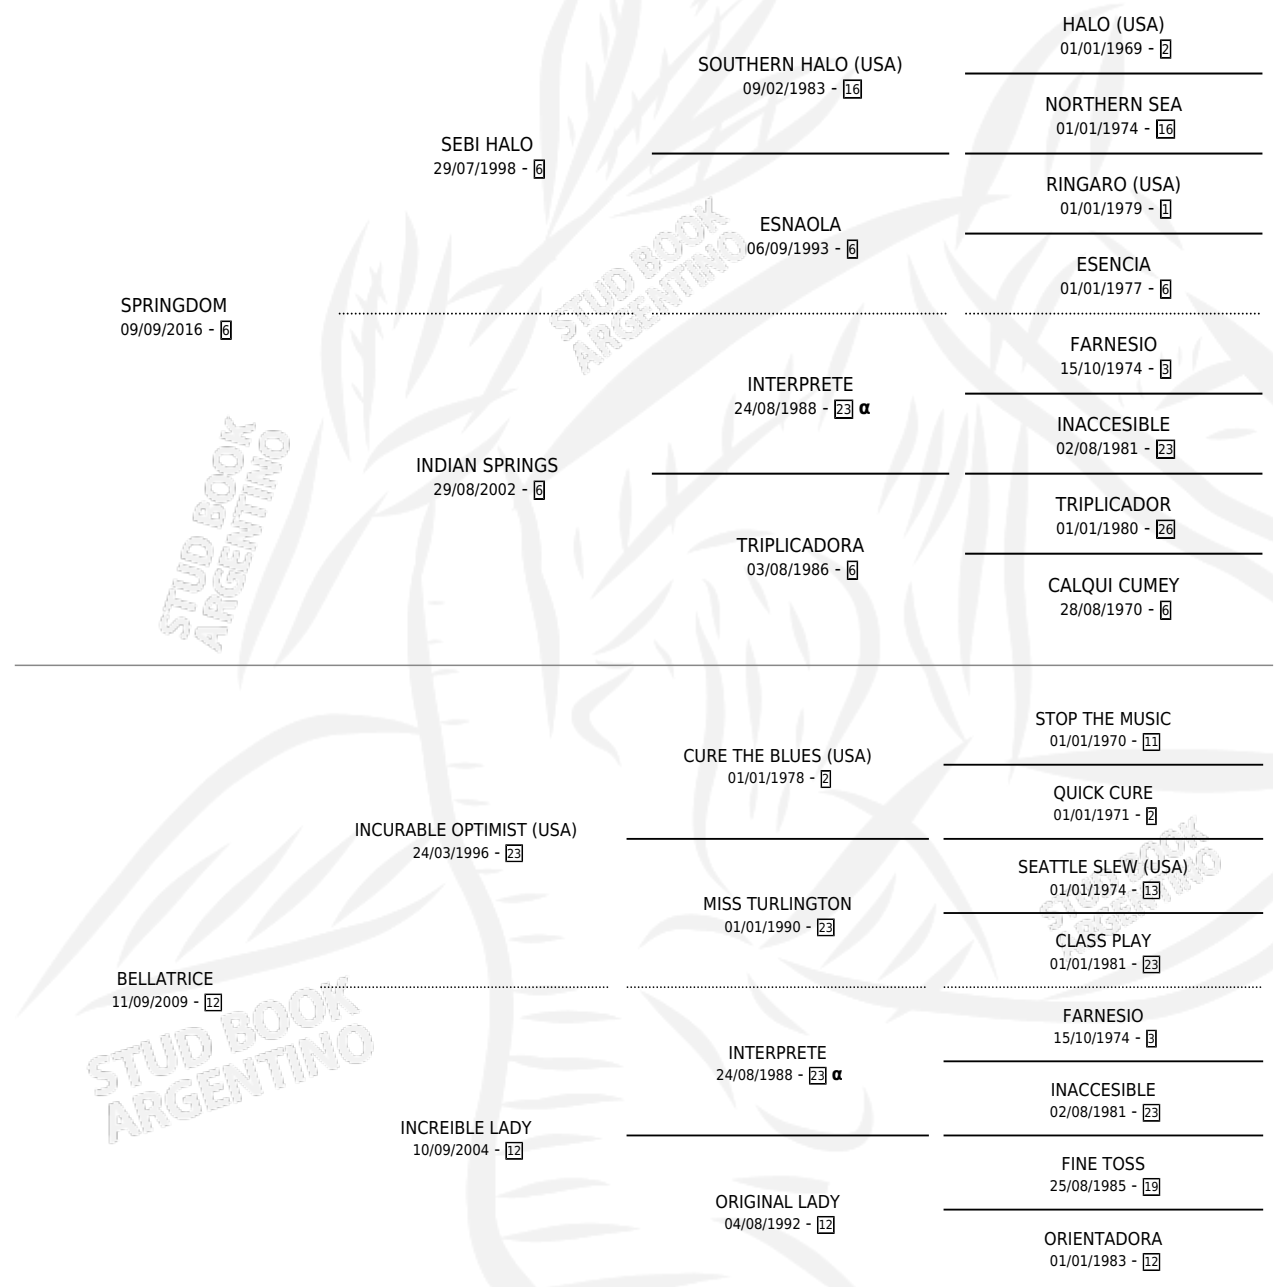

SABIO

por **SPRINGDOM** y **BELLATRICE** por **INCURABLE OPTIMIST (USA)**

Argentina · Macho · Zaino · SP · 03/09/2022
 Familia 12-d · Volumen 44

ESTADO

TIPIFICACIÓN SANGUÍNEA	X
TIPIFICACIÓN POR ADN	✓
PASAPORTE	✓
IDENTIFICACIÓN POR MICROCHIP	✓
REPRODUCTOR	X

Lugar de nacimiento: El Paraiso
Criador: El Paraiso

PEDIGREE

INBREEDING : α

SABIO

Datos oficiales del Stud Book Argentino

Documento generado el 21/05/2025

studbook.org.ar