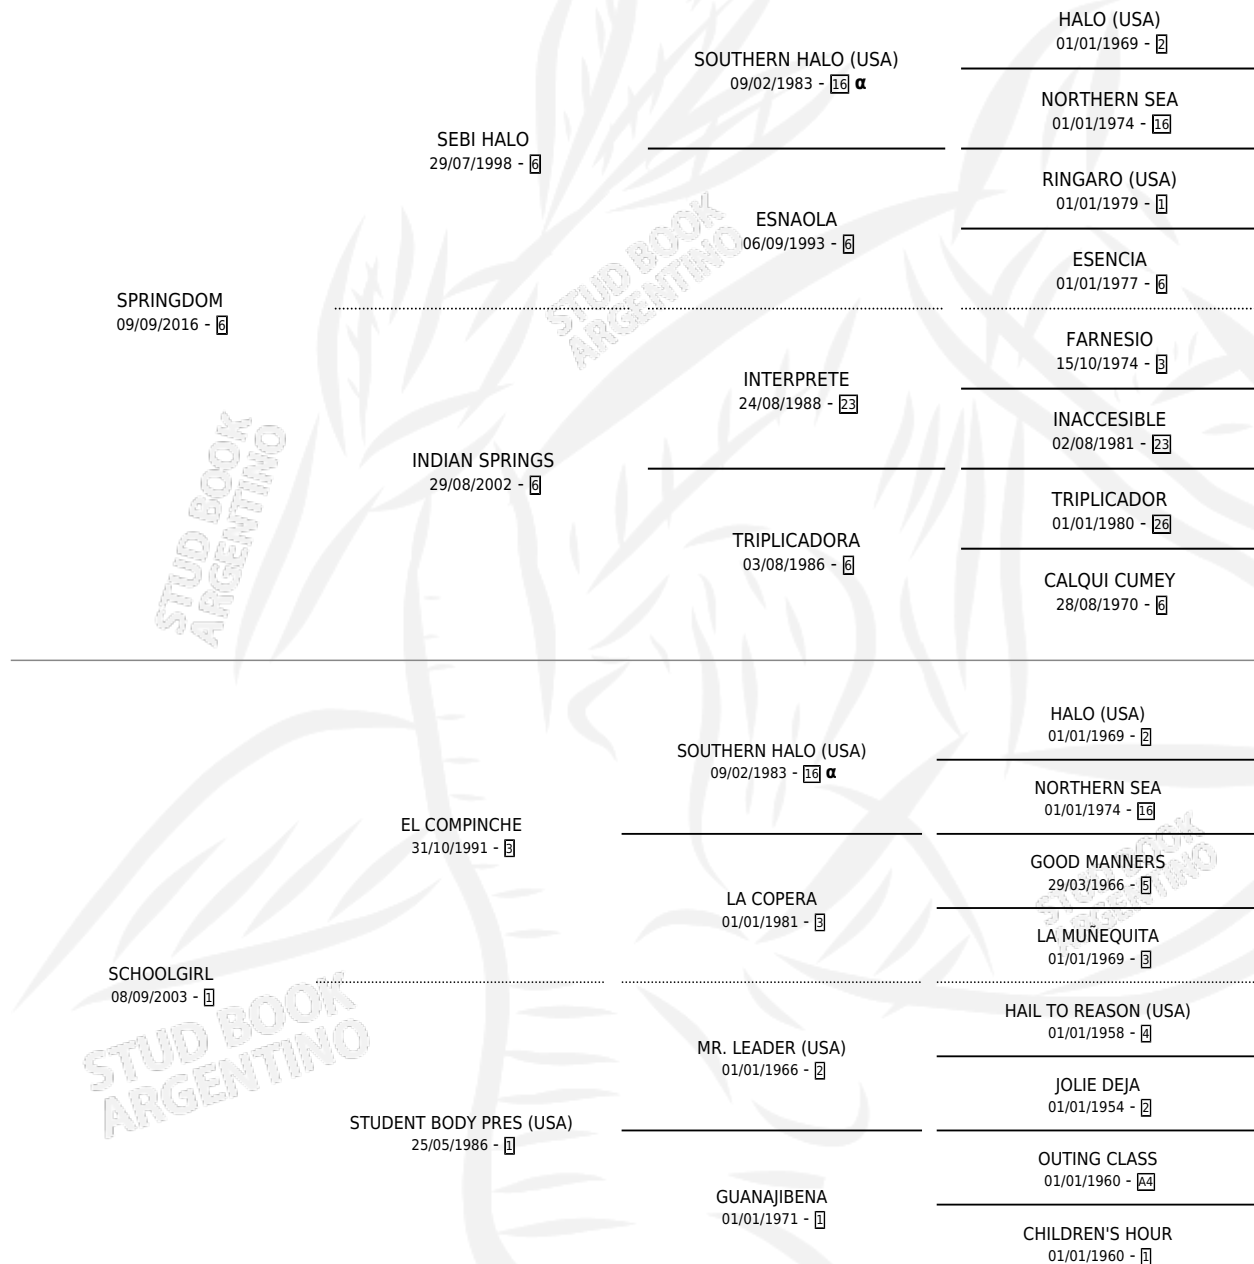

SIEMPRE ASI

por **SPRINGDOM** y **SCHOOLGIRL** por **EL COMPINCHE**

Argentina · Hembra · Zaino · SP · 05/09/2022
Familia 1-p · Volumen 44

ESTADO

TIPIFICACIÓN SANGUÍNEA	X
TIPIFICACIÓN POR ADN	✓
PASAPORTE	✓
IDENTIFICACIÓN POR MICROCHIP	✓
REPRODUCTOR	X

Lugar de nacimiento: El Paraiso

Criador: El Paraiso

PEDIGREE

INBREEDING : α

SIEMPRE ASI

Datos oficiales del Stud Book Argentino

Documento generado el 05/05/2026

studbook.org.ar