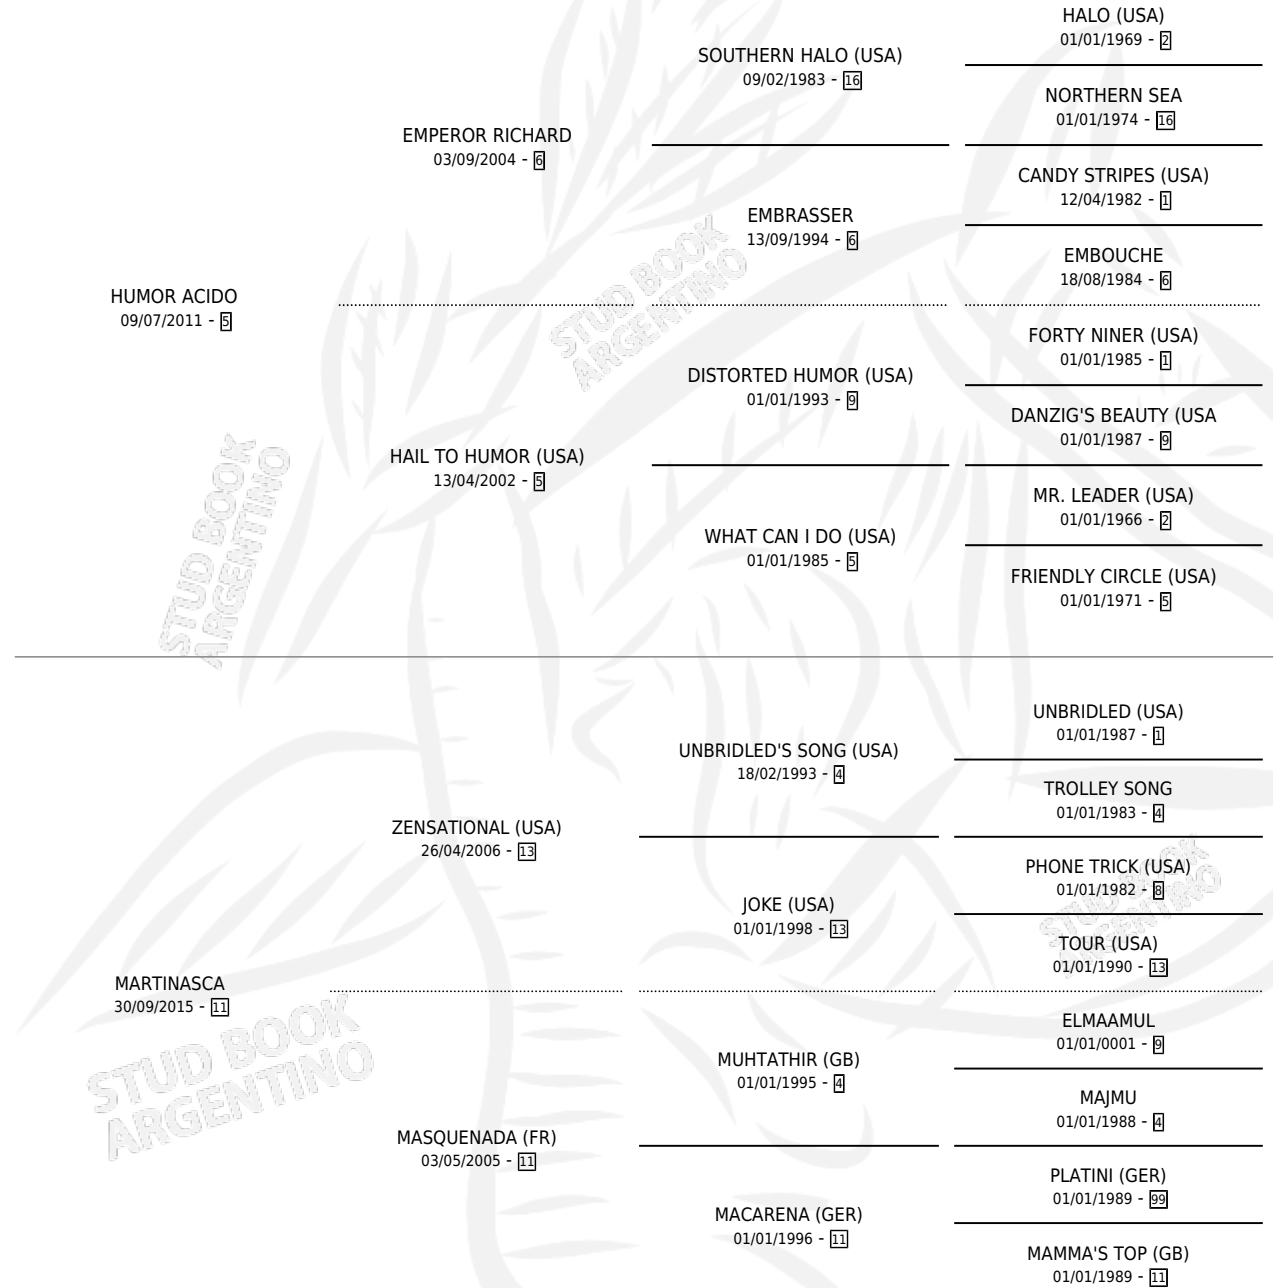

HUMOR NEGRO

por HUMOR ACIDO y MARTINASCA por ZENSATIONAL (USA)

Argentina · Macho · Tordillo · SP · 22/09/2022
Familia 11-f · Volumen 44

ESTADO

TIPIFICACIÓN SANGUÍNEA	X
TIPIFICACIÓN POR ADN	✓
PASAPORTE	✓
IDENTIFICACIÓN POR MICROCHIP	✓
REPRODUCTOR	X

Lugar de nacimiento: La Tutina
Criador: La Tutina

PEDIGREE

CAMPAÑA

Solo carreras oficiales de Argentina

POR EDAD

EDAD	CC	1°	2°	3°	4°	5°	NP	CLC	CLG	CLCG1	CLGG1	IMPORTE	GANANCIA / CC
3 AÑOS	3	1	1	0	0	0	1	0	0	0	0	\$9,060,000	\$3,020,000
TOTALES	3	1	1	0	0	0	1	0	0	0	0	\$9,060,000	\$3,020,000
%		33.3%	33.3%	0.0%	0.0%	0.0%	33.3%	0.0%	0.0%	0.0%	0.0%		