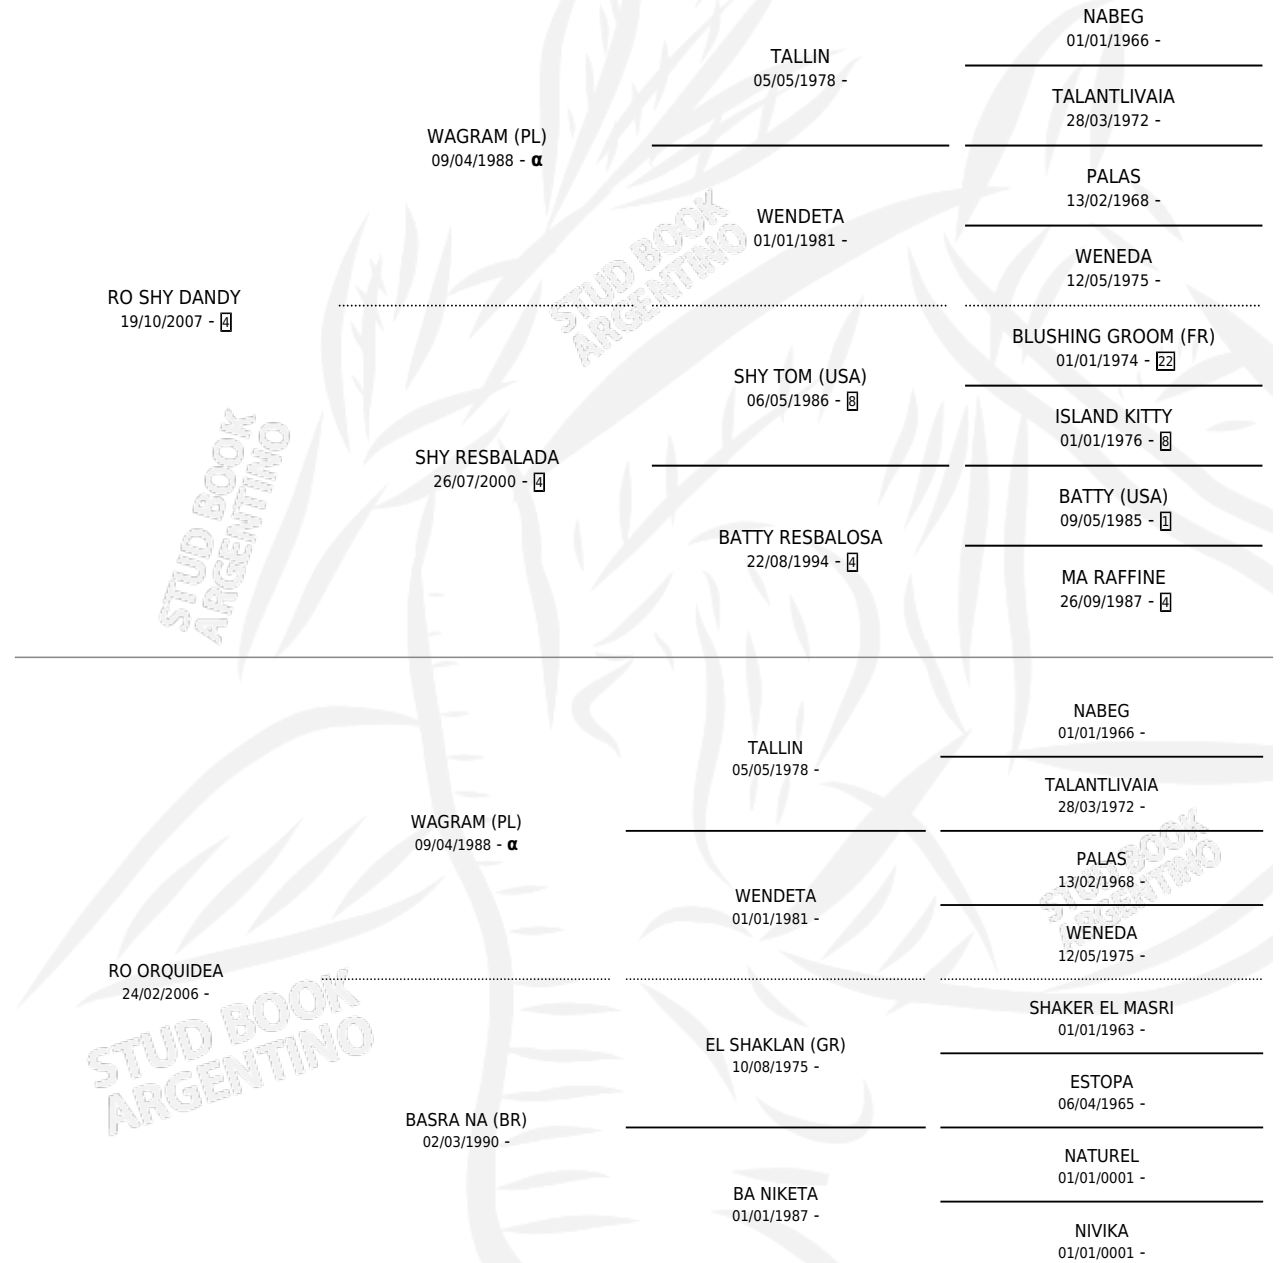

RO CANDELA

por RO SHY DANDY y RO ORQUIDEA por WAGRAM (PL)

Argentina · Hembra · Zaino Doradillo · AA · 26/09/2022
Familia · Volumen 44

ESTADO

TIPIFICACIÓN SANGUÍNEA	X
TIPIFICACIÓN POR ADN	✓
PASAPORTE	X
IDENTIFICACIÓN POR MICROCHIP	✓
REPRODUCTOR	X

Lugar de nacimiento: Los Estribos

Criador: Los Estribos

PEDIGREE

INBREEDING : α

RO CANDELA

Datos oficiales del Stud Book Argentino

Documento generado el 06/05/2026

studbook.org.ar