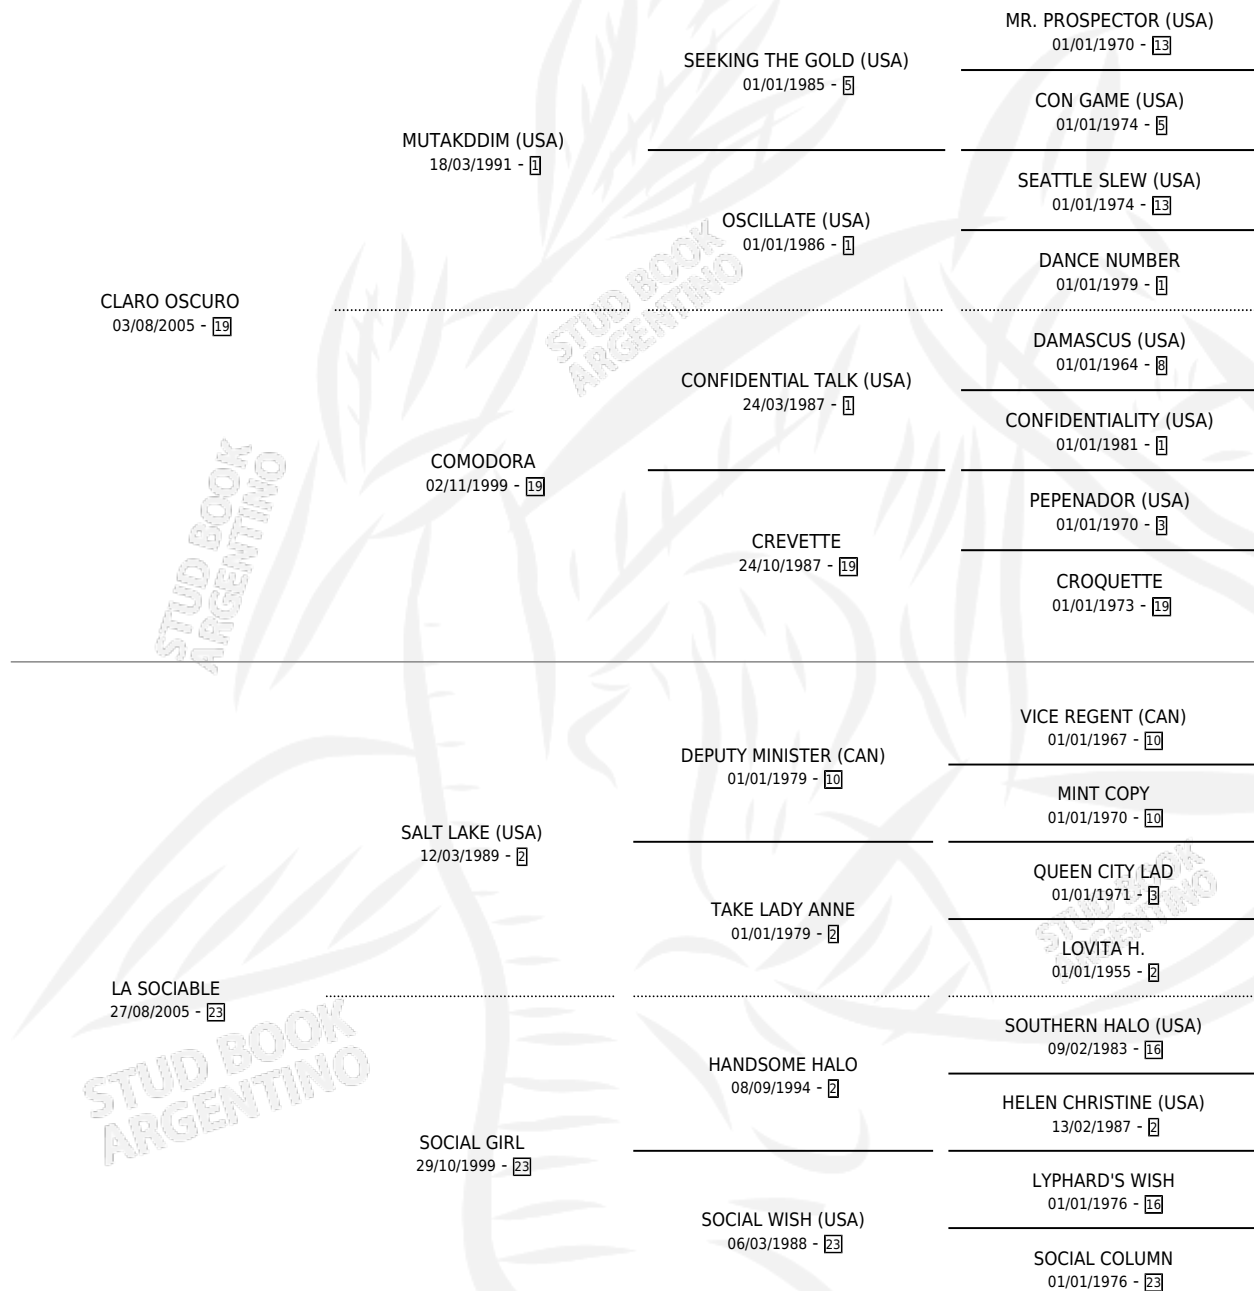

CLARA SOCIAL

por CLARO OSCURO y LA SOCIABLE por SALT LAKE (USA)

Argentina · Hembra · Zaino · SP · 23/09/2022
Familia 23-b · Volumen 44

ESTADO

TIPIFICACIÓN SANGUÍNEA	X
TIPIFICACIÓN POR ADN	✓
PASAPORTE	✓
IDENTIFICACIÓN POR MICROCHIP	✓
REPRODUCTOR	X

Lugar de nacimiento: La Tutina
Criador: La Tutina

PEDIGREE

CAMPAÑA

Solo carreras oficiales de Argentina

POR EDAD

EDAD	CC	1°	2°	3°	4°	5°	NP	CLC	CLG	CLCG1	CLGG1	IMPORTE	GANANCIA / CC
3 AÑOS	2	1	0	0	0	0	1	0	0	0	0	\$6,650,000	\$3,325,000
TOTALES	2	1	0	0	0	0	1	0	0	0	0	\$6,650,000	\$3,325,000
%		50.0%	0.0%	0.0%	0.0%	0.0%	50.0%	0.0%	0.0%	0.0%	0.0%		