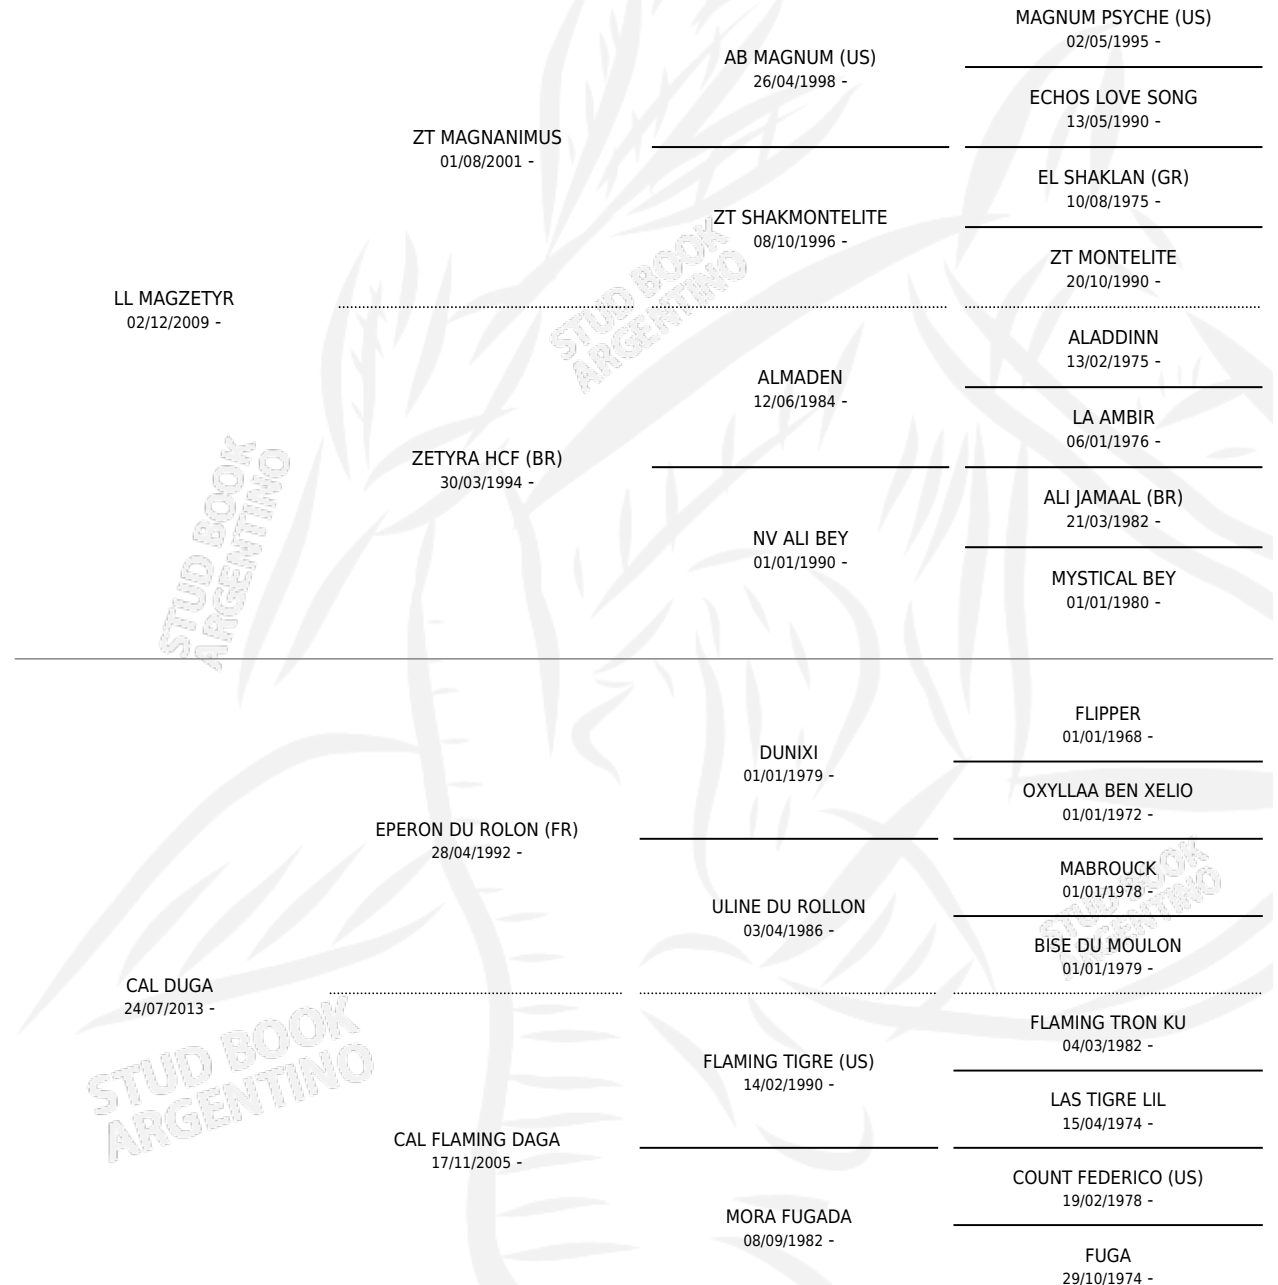

CAL FARO

por LL MAGZETYR y CAL DUGA por EPERON DU ROLON (FR)

Argentina · Macho · Alazan · AP · 21/08/2022
Familia · Volumen 44

ESTADO

TIPIFICACIÓN SANGUÍNEA	X
TIPIFICACIÓN POR ADN	✓
PASAPORTE	X
IDENTIFICACIÓN POR MICROCHIP	✓
REPRODUCTOR	X

Lugar de nacimiento: Cal Ramon
Criador: Serra Patricia

PEDIGREE

CAL FARO

Datos oficiales del Stud Book Argentino

Documento generado el 08/05/2026

studbook.org.ar