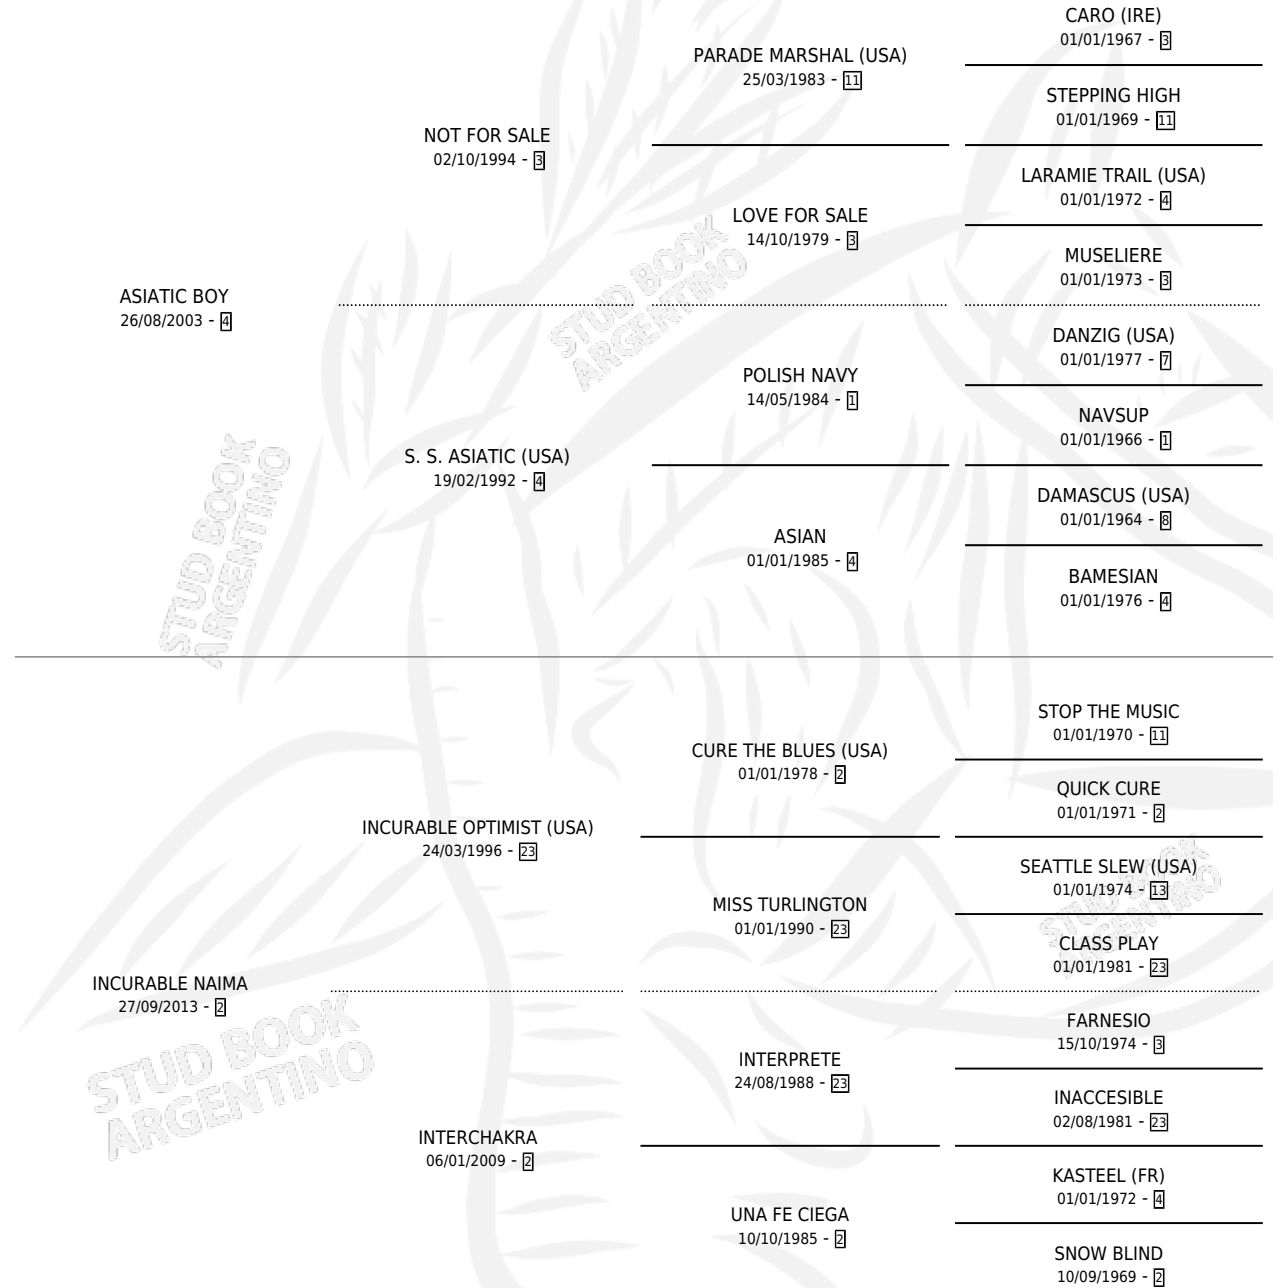

GIULIANO BOY

por ASIATIC BOY y INCURABLE NAIMA por INCURABLE OPTIMIST (USA)

Argentina · Macho · Zaino · SP · 22/08/2022
Familia 2-n · Volumen 44

ESTADO

TIPIFICACIÓN SANGUÍNEA	X
TIPIFICACIÓN POR ADN	✓
PASAPORTE	✓
IDENTIFICACIÓN POR MICROCHIP	✓
REPRODUCTOR	X

Lugar de nacimiento: La Pascuala
Criador: La Pascuala

PEDIGREE

GIULIANO BOY

Datos oficiales del Stud Book Argentino

Documento generado el 03/05/2026

studbook.org.ar