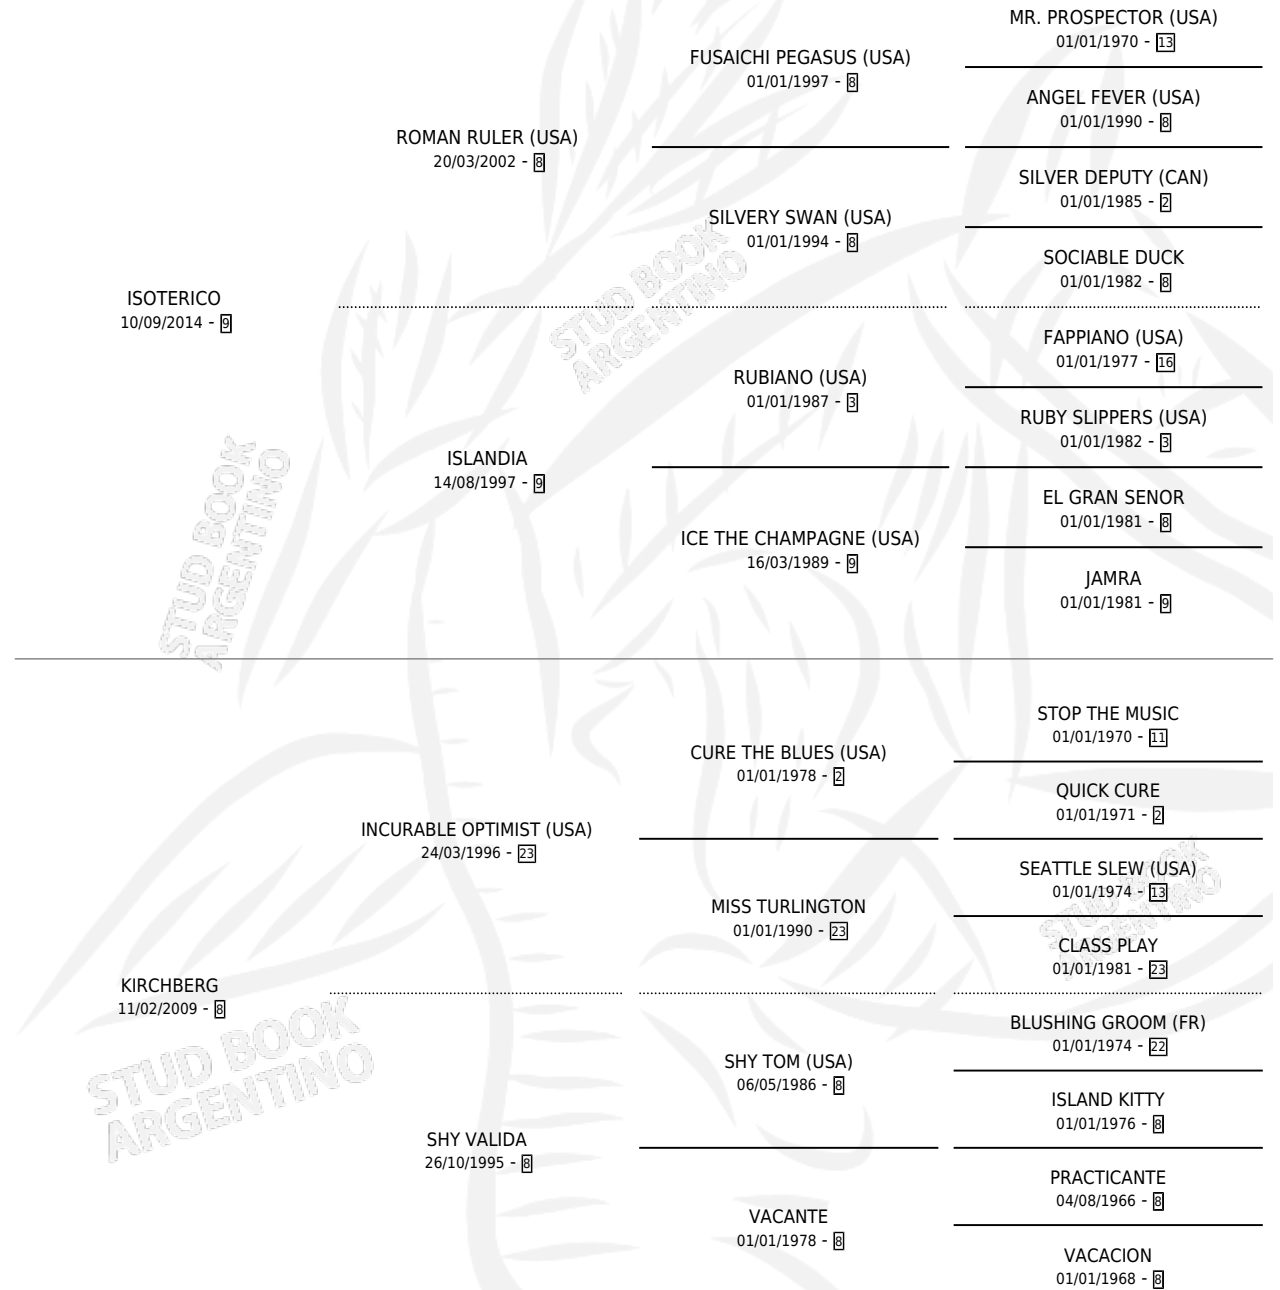

PACIFICO DEL SUR

por ISOTERICO y KIRCHBERG por INCURABLE OPTIMIST (USA)

Argentina · Macho · Alazan · SP · 25/08/2022
Familia 8-j · Volumen 44

ESTADO

TIPIFICACIÓN SANGUÍNEA	X
TIPIFICACIÓN POR ADN	✓
PASAPORTE	✓
IDENTIFICACIÓN POR MICROCHIP	✓
REPRODUCTOR	X

Lugar de nacimiento: Don Federico
Criador: Ledezma Pedro Ignacio

PEDIGREE