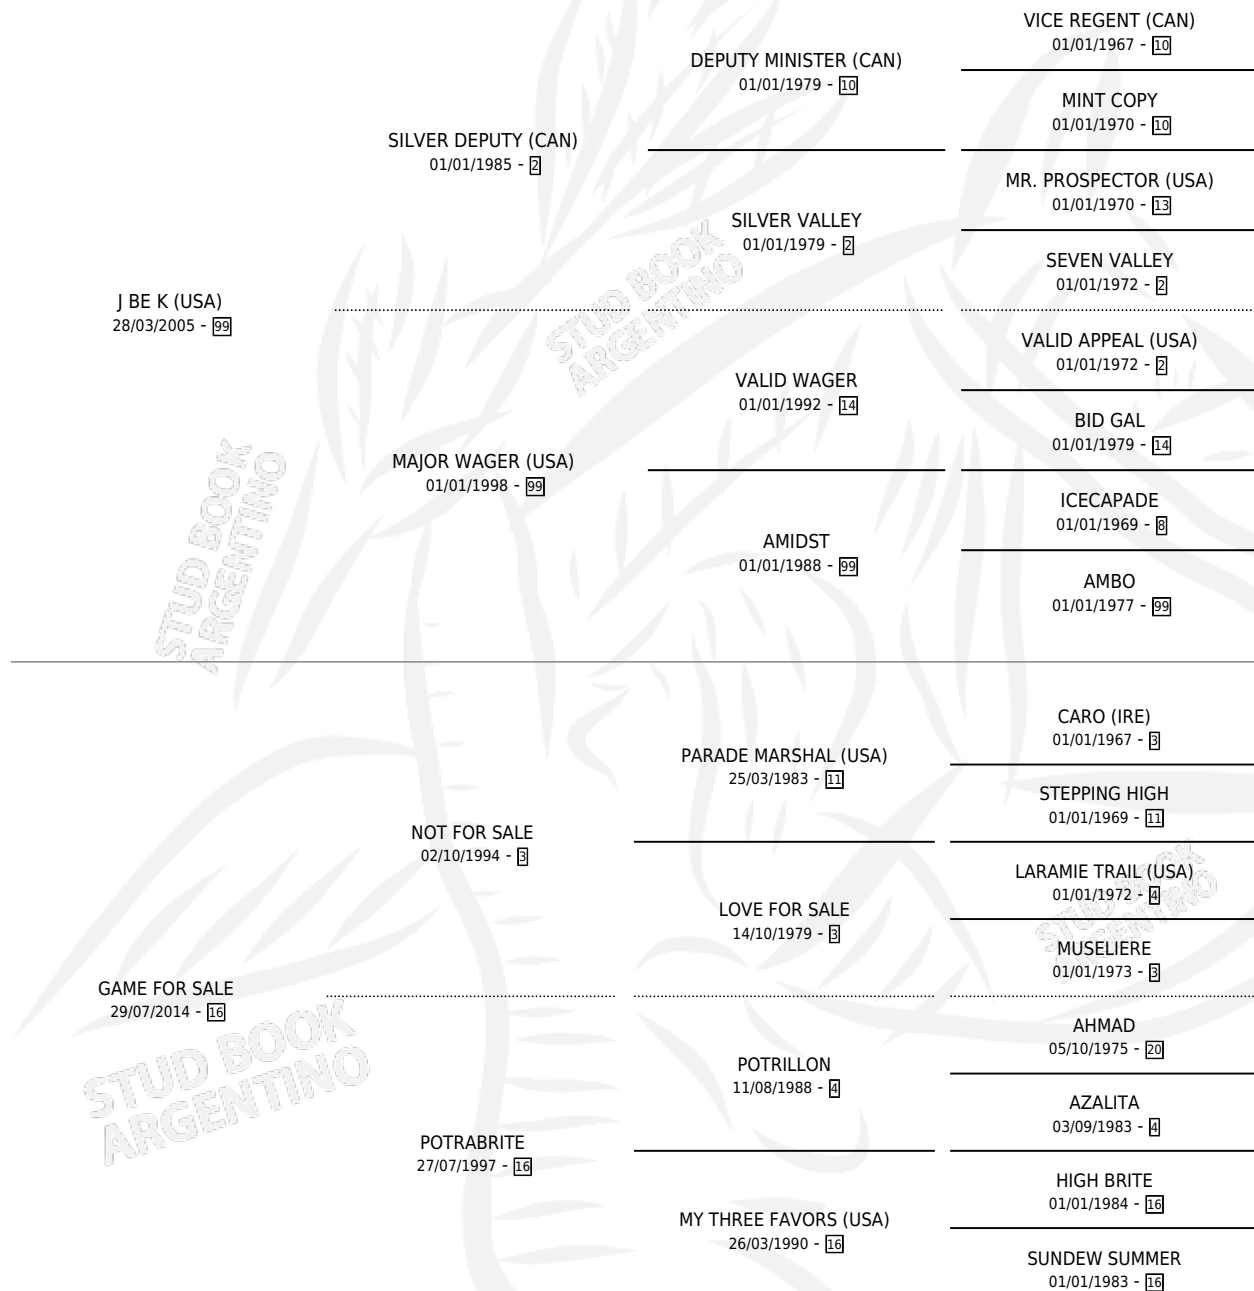

J BE GAMBLING

por J BE K (USA) y GAME FOR SALE por NOT FOR SALE

Argentina · Hembra · Zaino Doradillo · SP · 08/09/2022
Familia 16-g · Volumen 44

ESTADO

TIPIFICACIÓN SANGUÍNEA	X
TIPIFICACIÓN POR ADN	✓
PASAPORTE	✓
IDENTIFICACIÓN POR MICROCHIP	✓
REPRODUCTOR	X

Lugar de nacimiento: La Difícil

Criador: La Difícil

PEDIGREE