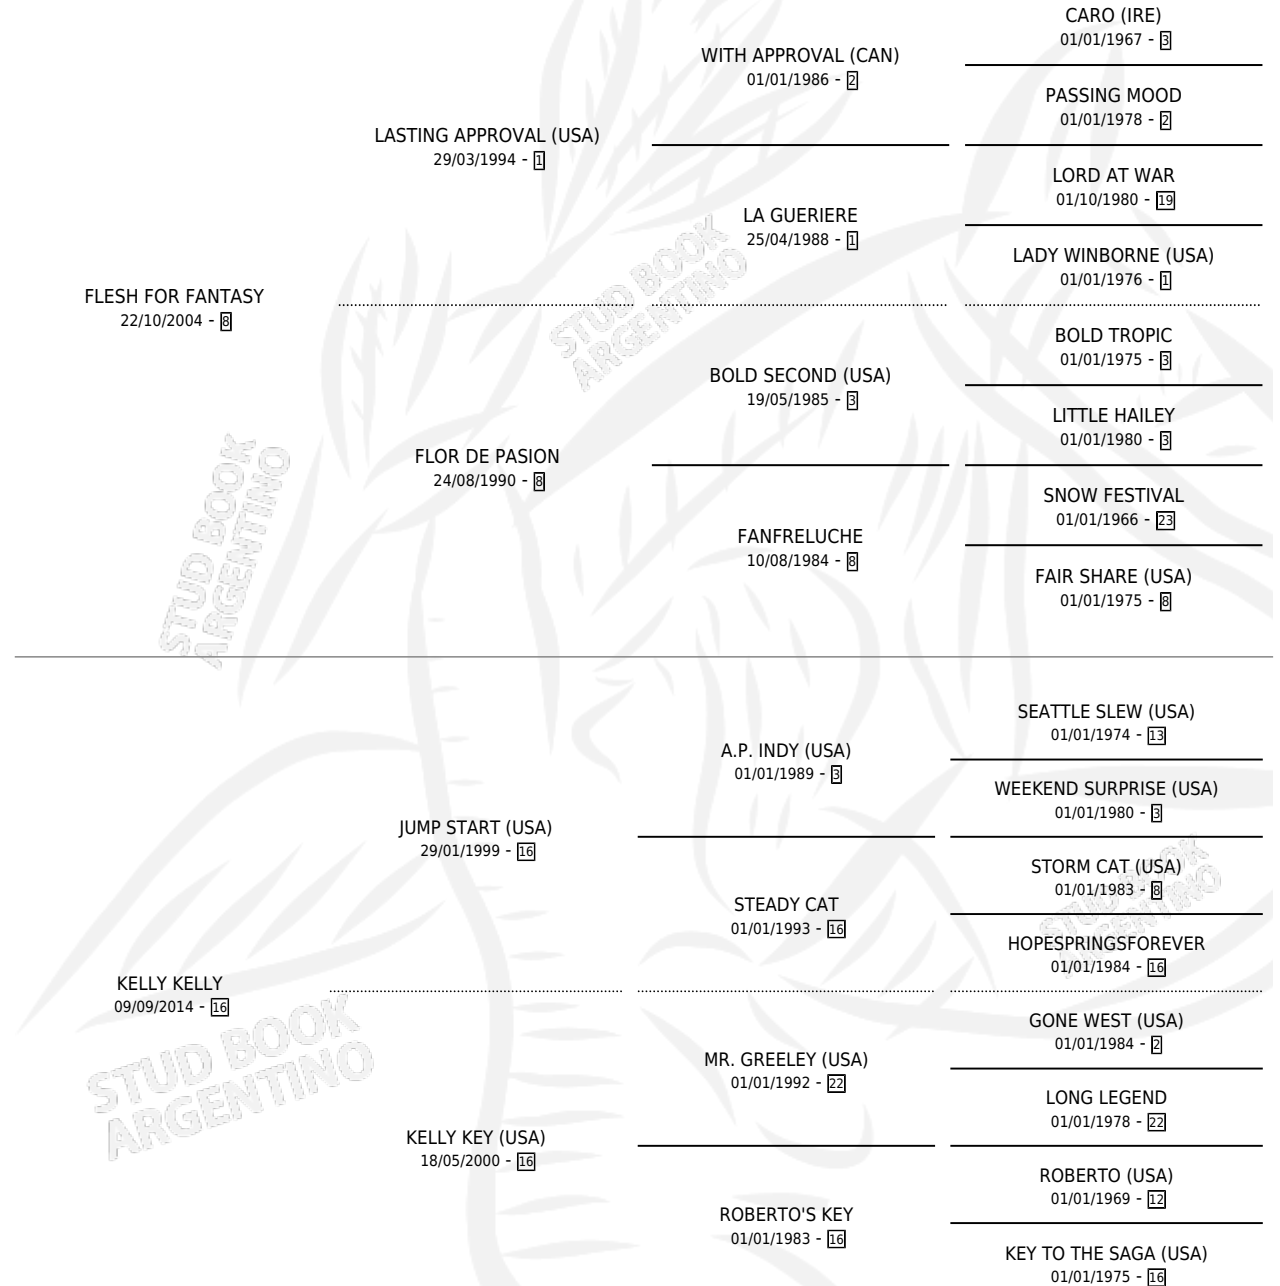

# KELLY FLASH

## PEDIGREE

por FLESH FOR FANTASY y KELLY KELLY por JUMP START (USA)

Argentina · Hembra · Tordillo · SP · 07/09/2022  
Familia 16-g · Volumen 44

### ESTADO

TIPIFICACIÓN SANGUÍNEA	X
TIPIFICACIÓN POR ADN	X
PASAPORTE	X
IDENTIFICACIÓN POR MICROCHIP	X
REPRODUCTOR	X

**Lugar de nacimiento:** Campo particular  
**Criador:** Lopez Alejandro