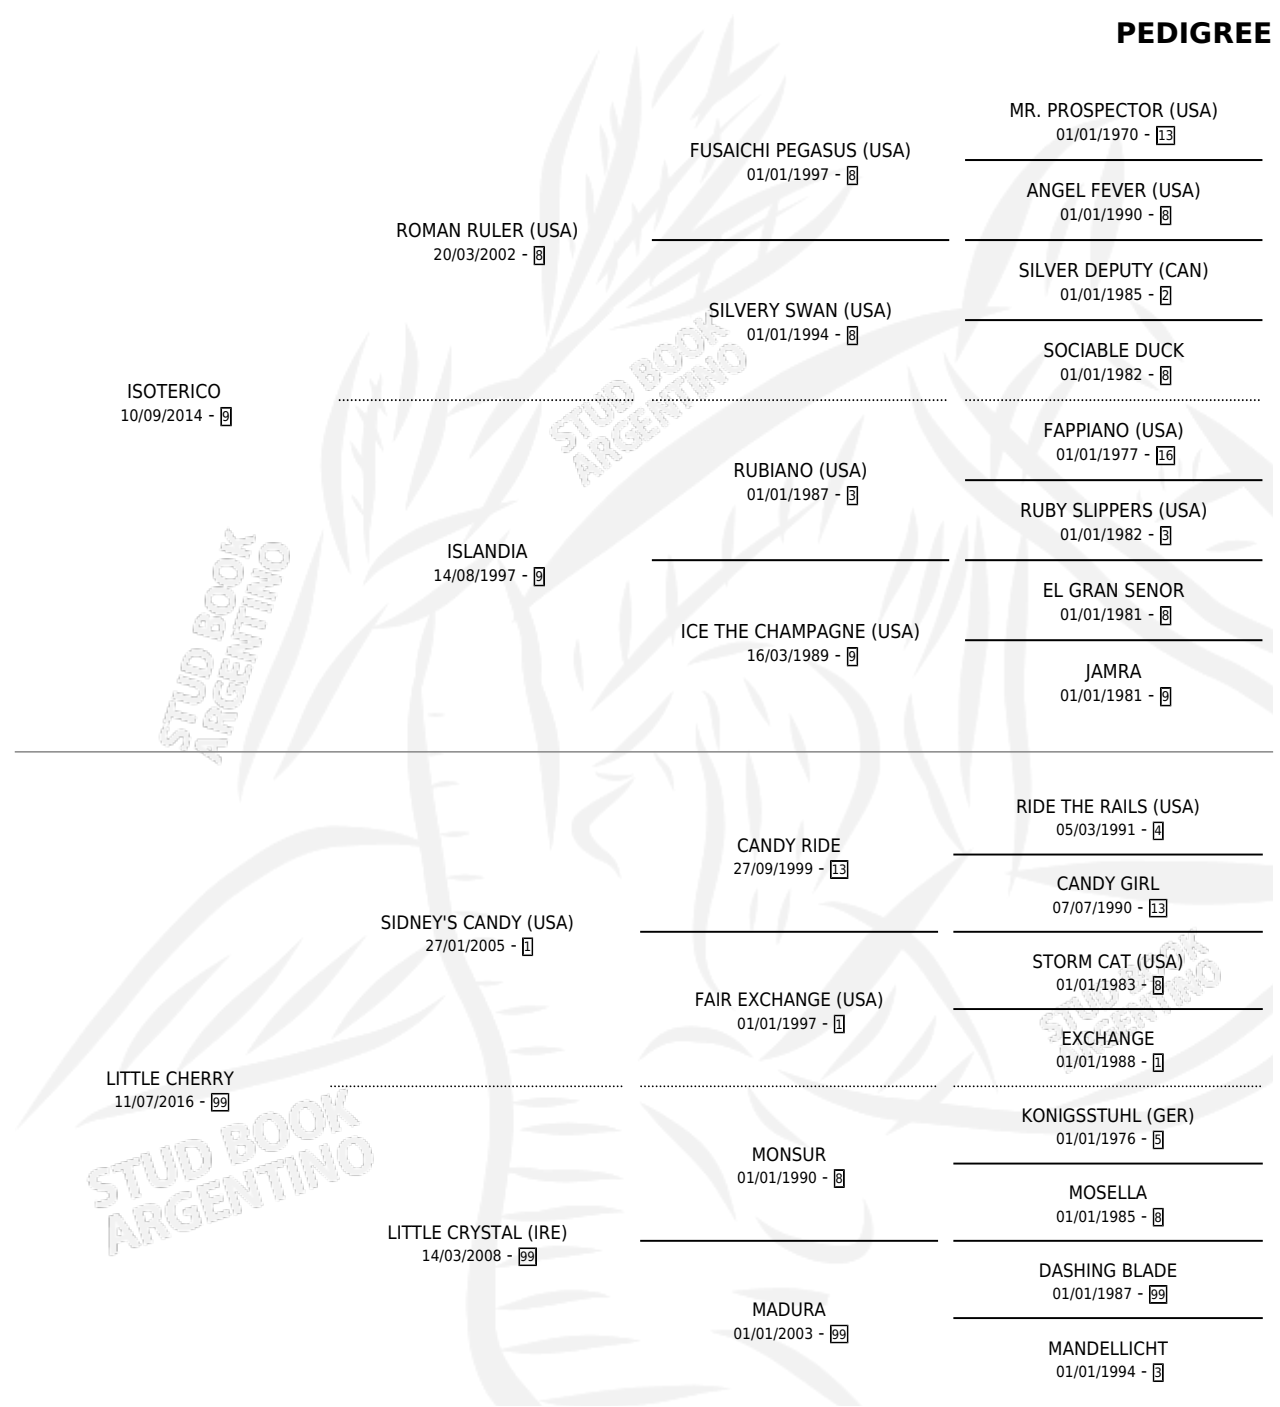

LITTLE PEARL

por ISOTERICO y LITTLE CHERRY por SIDNEY'S CANDY (USA)

Argentina · Hembra · Alazan · SP · 01/09/2022
Familia 99 · Volumen 44

ESTADO

TIPIFICACIÓN SANGUÍNEA	X
TIPIFICACIÓN POR ADN	X
PASAPORTE	X
IDENTIFICACIÓN POR MICROCHIP	X
REPRODUCTOR	X

Lugar de nacimiento: Don Federico
Criador: Congestre Jorge Juan Antonio

PEDIGREE

LITTLE PEARL

Datos oficiales del Stud Book Argentino

Documento generado el 15/05/2026

studbook.org.ar