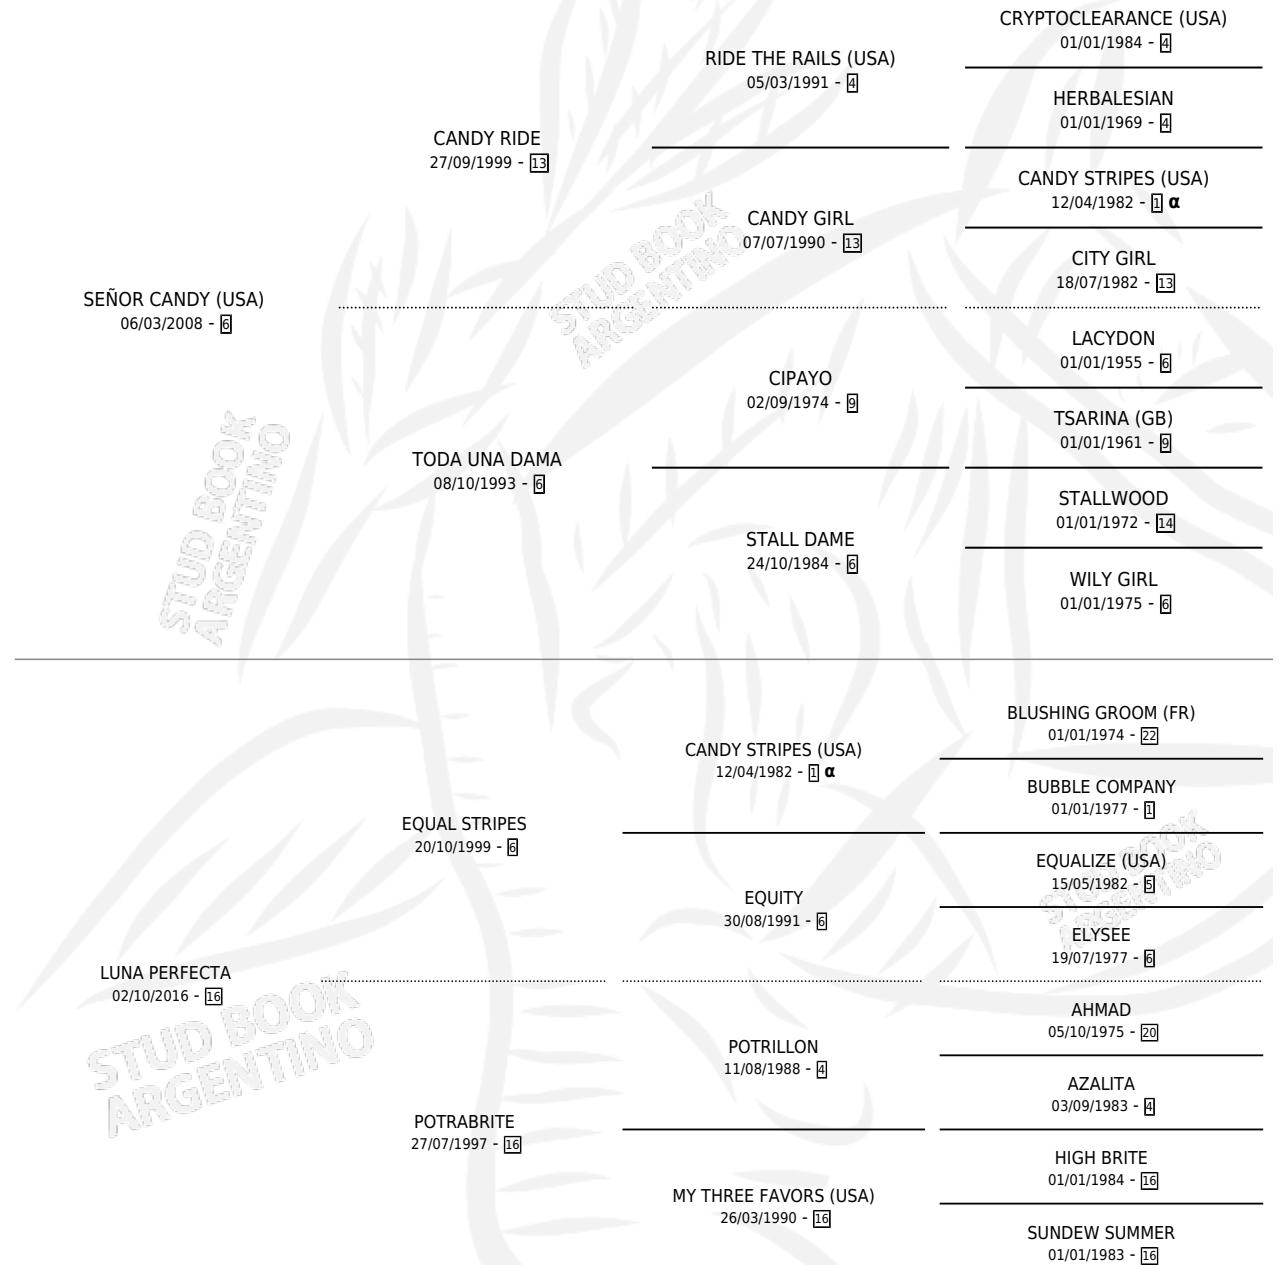

MISTER MOON

por SEÑOR CANDY (USA) y LUNA PERFECTA por EQUAL STRIPES

Argentina · Macho · Alazan · SP · 16/09/2022
Familia 16-g · Volumen 44

ESTADO

TIPIFICACIÓN SANGUÍNEA	X
TIPIFICACIÓN POR ADN	✓
PASAPORTE	✓
IDENTIFICACIÓN POR MICROCHIP	✓
REPRODUCTOR	X

Lugar de nacimiento: Chenaut
Criador: Savi Sergio Oscar

PEDIGREE

INBREEDING : α

CAMPAÑA

Solo carreras oficiales de Argentina

POR EDAD

EDAD	CC	1°	2°	3°	4°	5°	NP	CLC	CLG	CLCG1	CLGG1	IMPORTE	GANANCIA / CC
2 AÑOS	1	0	0	0	0	0	1	0	0	0	0	\$73,750	\$73,750
3 AÑOS	2	0	0	0	0	1	1	0	0	0	0	\$307,500	\$153,750
TOTALES	3	0	0	0	0	1	2	0	0	0	0	\$381,250	\$127,083
%		0.0%	0.0%	0.0%	0.0%	33.3%	66.7%	0.0%	0.0%	0.0%	0.0%		