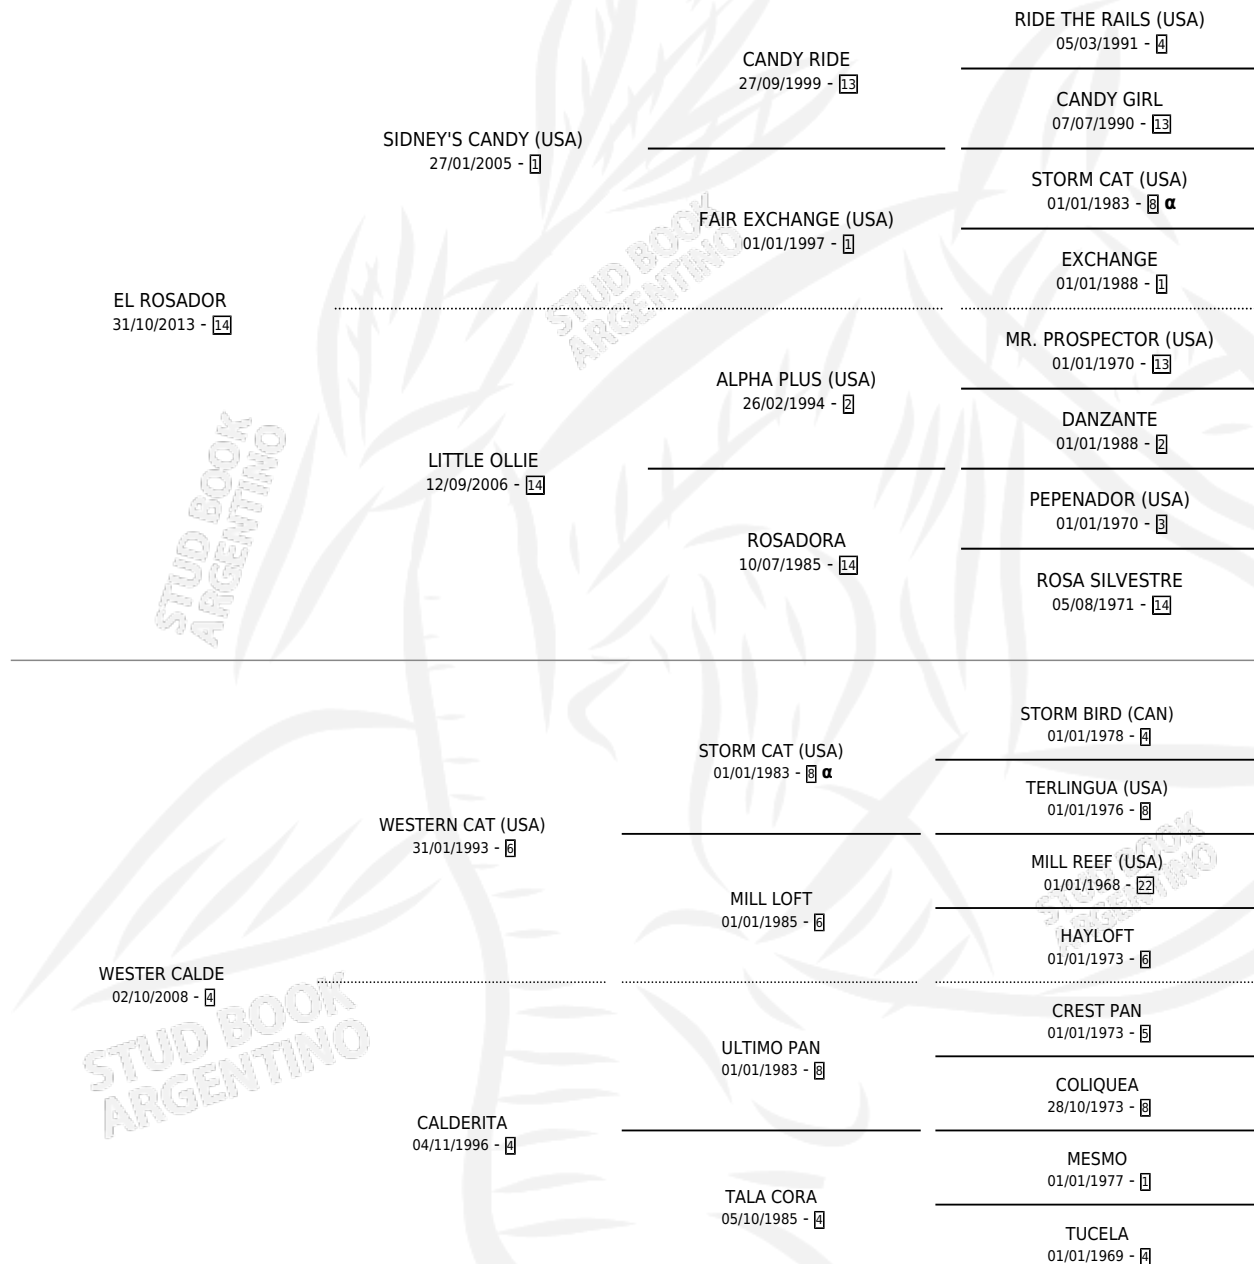

MAGDALENA SOY

por EL ROSADOR y WESTER CALDE por WESTERN CAT (USA)

Argentina · Hembra · Zaino · SP · 29/08/2022
Familia 4-h · Volumen 44

ESTADO

TIPIFICACIÓN SANGUÍNEA	X
TIPIFICACIÓN POR ADN	✓
PASAPORTE	✓
IDENTIFICACIÓN POR MICROCHIP	✓
REPRODUCTOR	X

Lugar de nacimiento: Campo particular
Criador: Zanandrea Miguel Angel

PEDIGREE

INBREEDING : α

CAMPAÑA

Solo carreras oficiales de Argentina

POR EDAD

EDAD	CC	1°	2°	3°	4°	5°	NP	CLC	CLG	CLCG1	CLGG1	IMPORTE	GANANCIA / CC
3 AÑOS	2	0	0	0	0	0	2	0	0	0	0	\$200,000	\$100,000
TOTALES	2	0	0	0	0	0	2	0	0	0	0	\$200,000	\$100,000
%		0.0%	0.0%	0.0%	0.0%	0.0%	100%	0.0%	0.0%	0.0%	0.0%		