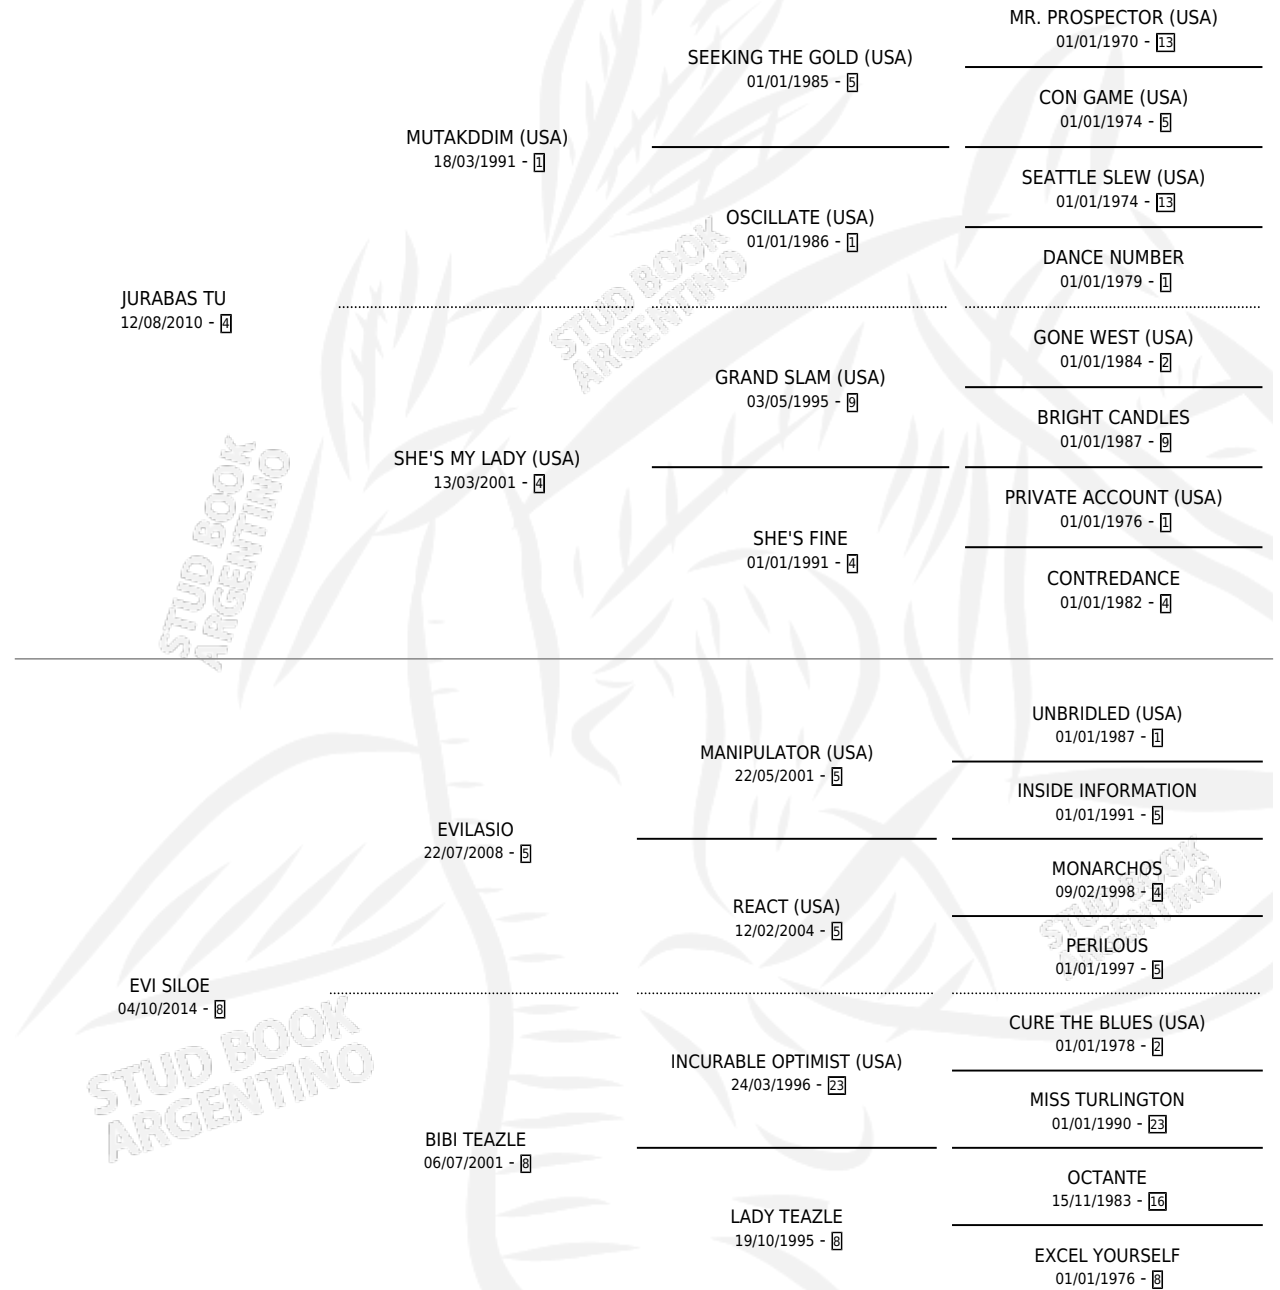

TU EVITA

por JURABAS TU y EVI SILOE por EVILASIO

Argentina · Hembra · Zaino Colorado · SP · 26/08/2022
Familia 8-c · Volumen 44

ESTADO

TIPIFICACIÓN SANGUÍNEA	X
TIPIFICACIÓN POR ADN	X
PASAPORTE	X
IDENTIFICACIÓN POR MICROCHIP	X
REPRODUCTOR	X

Lugar de nacimiento: El Calden

Criador: Scarpello Julio Nicolas

PEDIGREE

TU EVITA

Datos oficiales del Stud Book Argentino

Documento generado el 11/05/2026

studbook.org.ar