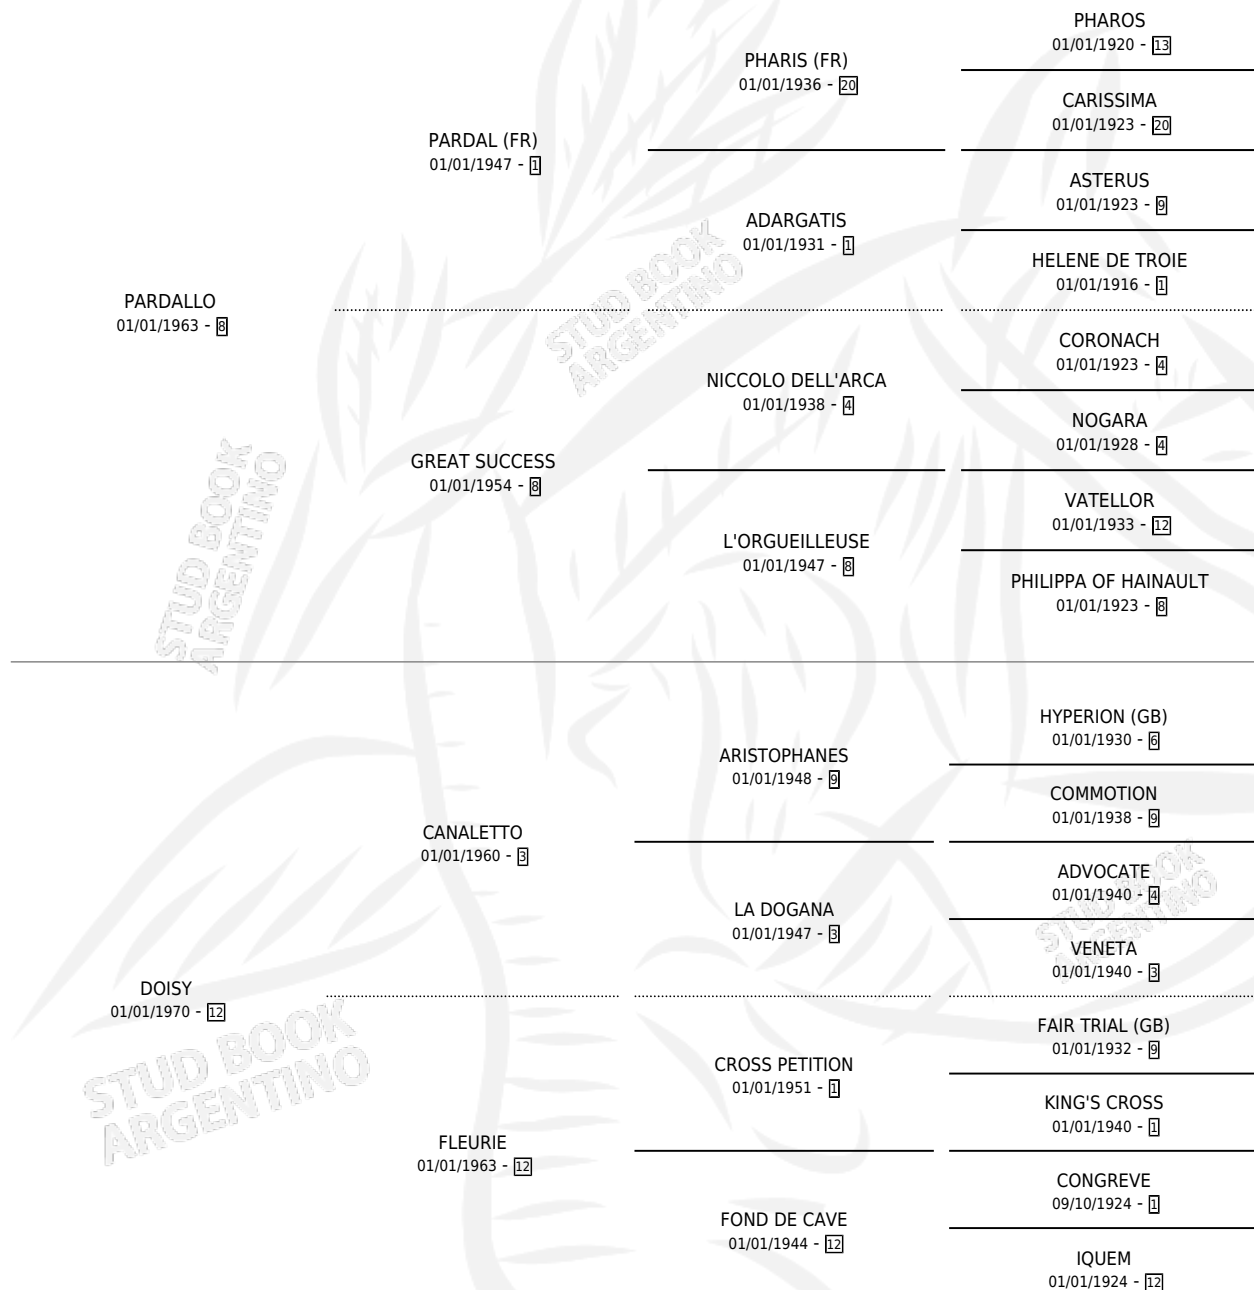

Lugar de nacimiento: Campo particular

Criador: Sin dato

~

HIJOS

	MACHOS	HEMBRAS
5 NACIERON	2	3
1 CORRIERON	0	1
1 GANARON	0	1
0 GANADORES CL	0 GANADORES GR	0 GANADORES G1

PEDIGREE

S

cimientos 5 / Efectividad 50.00%