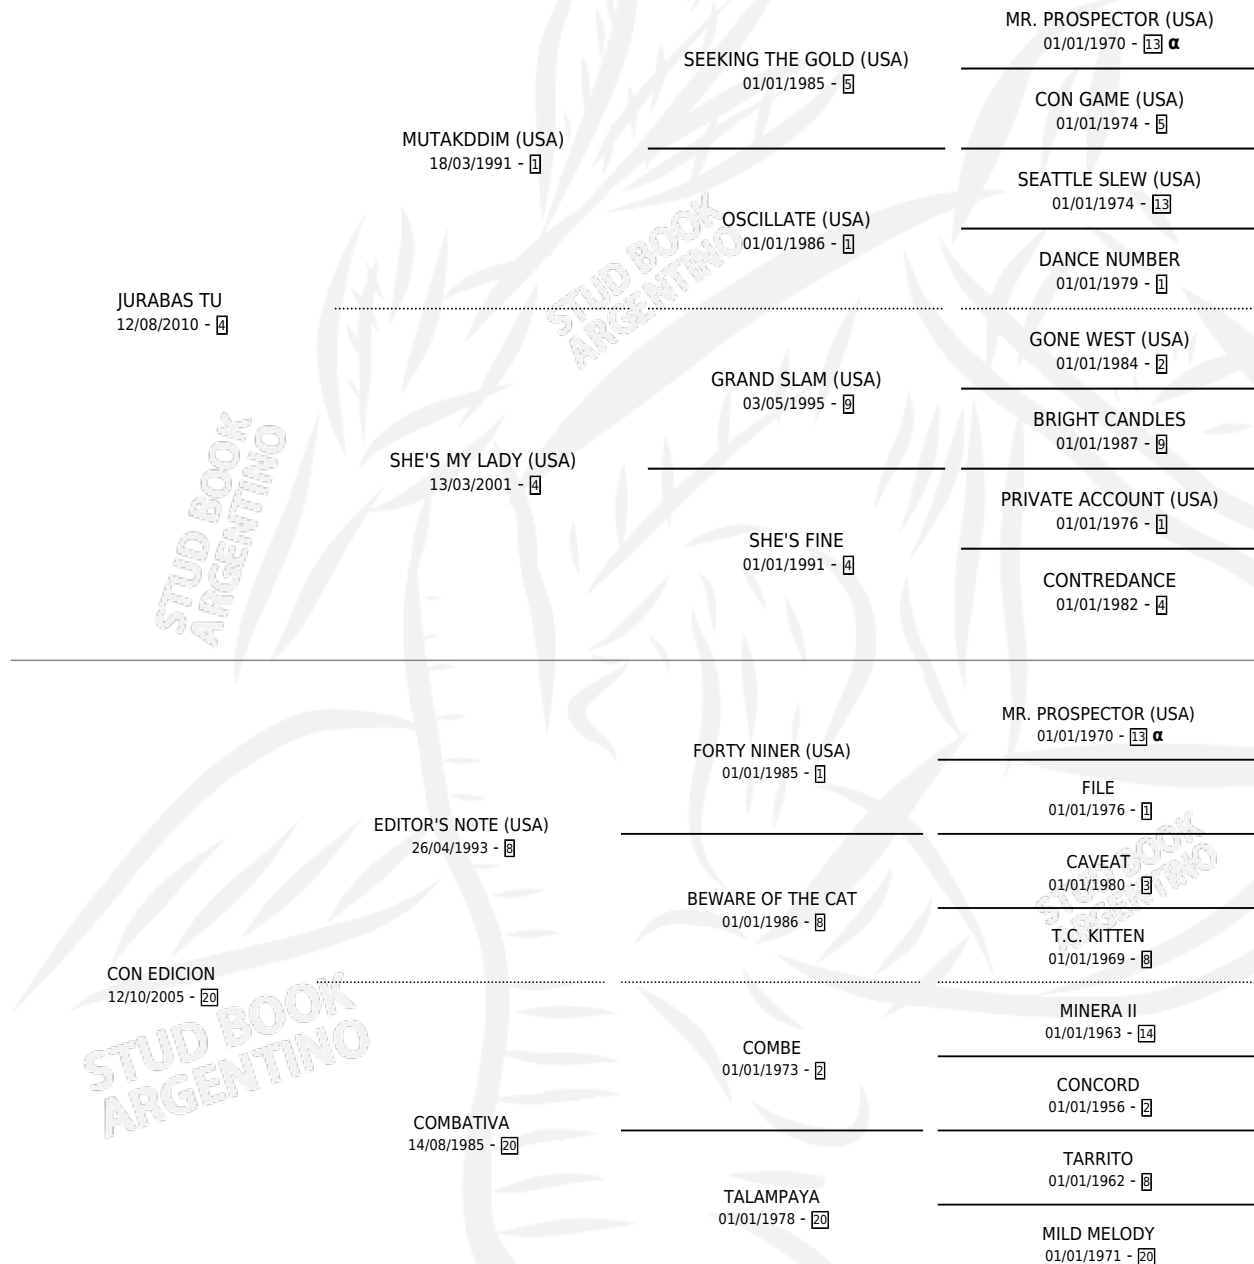

TU CONVICCION

por JURABAS TU y CON EDICION por EDITOR'S NOTE (USA)

Argentina · Macho · Zaino · SP · 14/09/2022
Familia 20-d · Volumen 44

ESTADO

TIPIFICACIÓN SANGUÍNEA	X
TIPIFICACIÓN POR ADN	✓
PASAPORTE	✓
IDENTIFICACIÓN POR MICROCHIP	✓
REPRODUCTOR	X

Lugar de nacimiento: El Calden
Criador: El Calden

PEDIGREE

INBREEDING : α