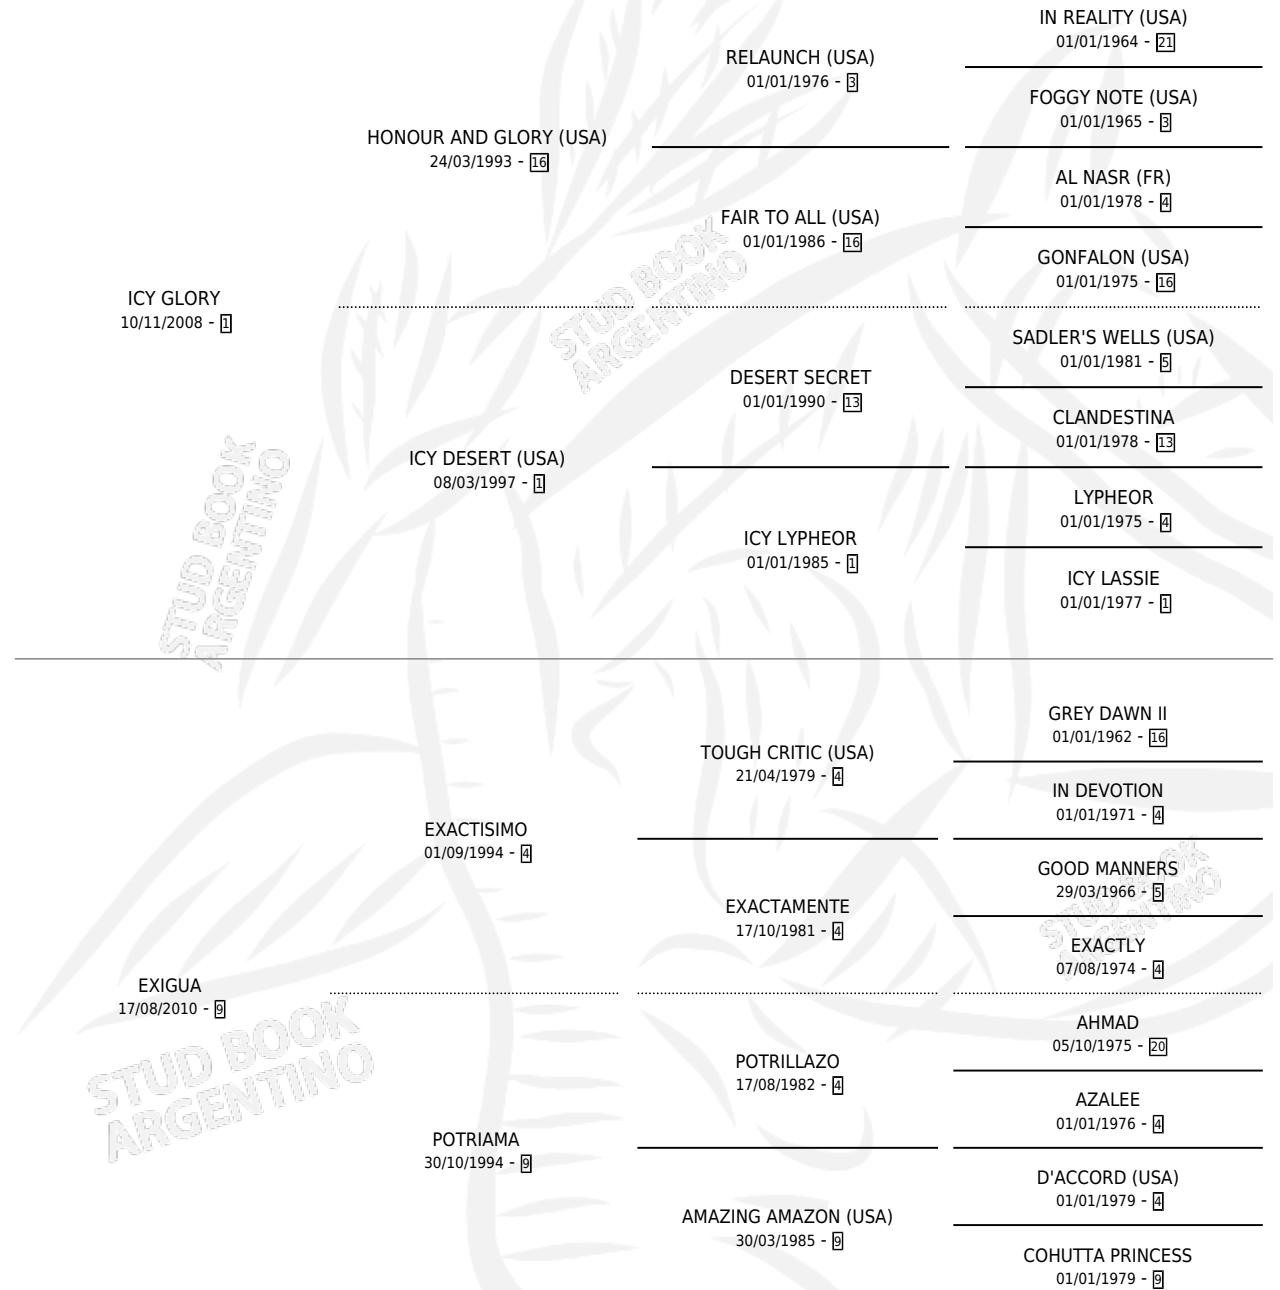

ICY AMA

por ICY GLORY y EXIGUA por EXACTISIMO

Argentina · Hembra · Zaino · SP · 28/08/2022
Familia 9-f · Volumen 44

ESTADO

TIPIFICACIÓN SANGUÍNEA	X
TIPIFICACIÓN POR ADN	X
PASAPORTE	X
IDENTIFICACIÓN POR MICROCHIP	X
REPRODUCTOR	X

Lugar de nacimiento: El Entrevero

Criador: El Entrevero

PEDIGREE

ICY AMA

Datos oficiales del Stud Book Argentino

Documento generado el 07/05/2026

studbook.org.ar