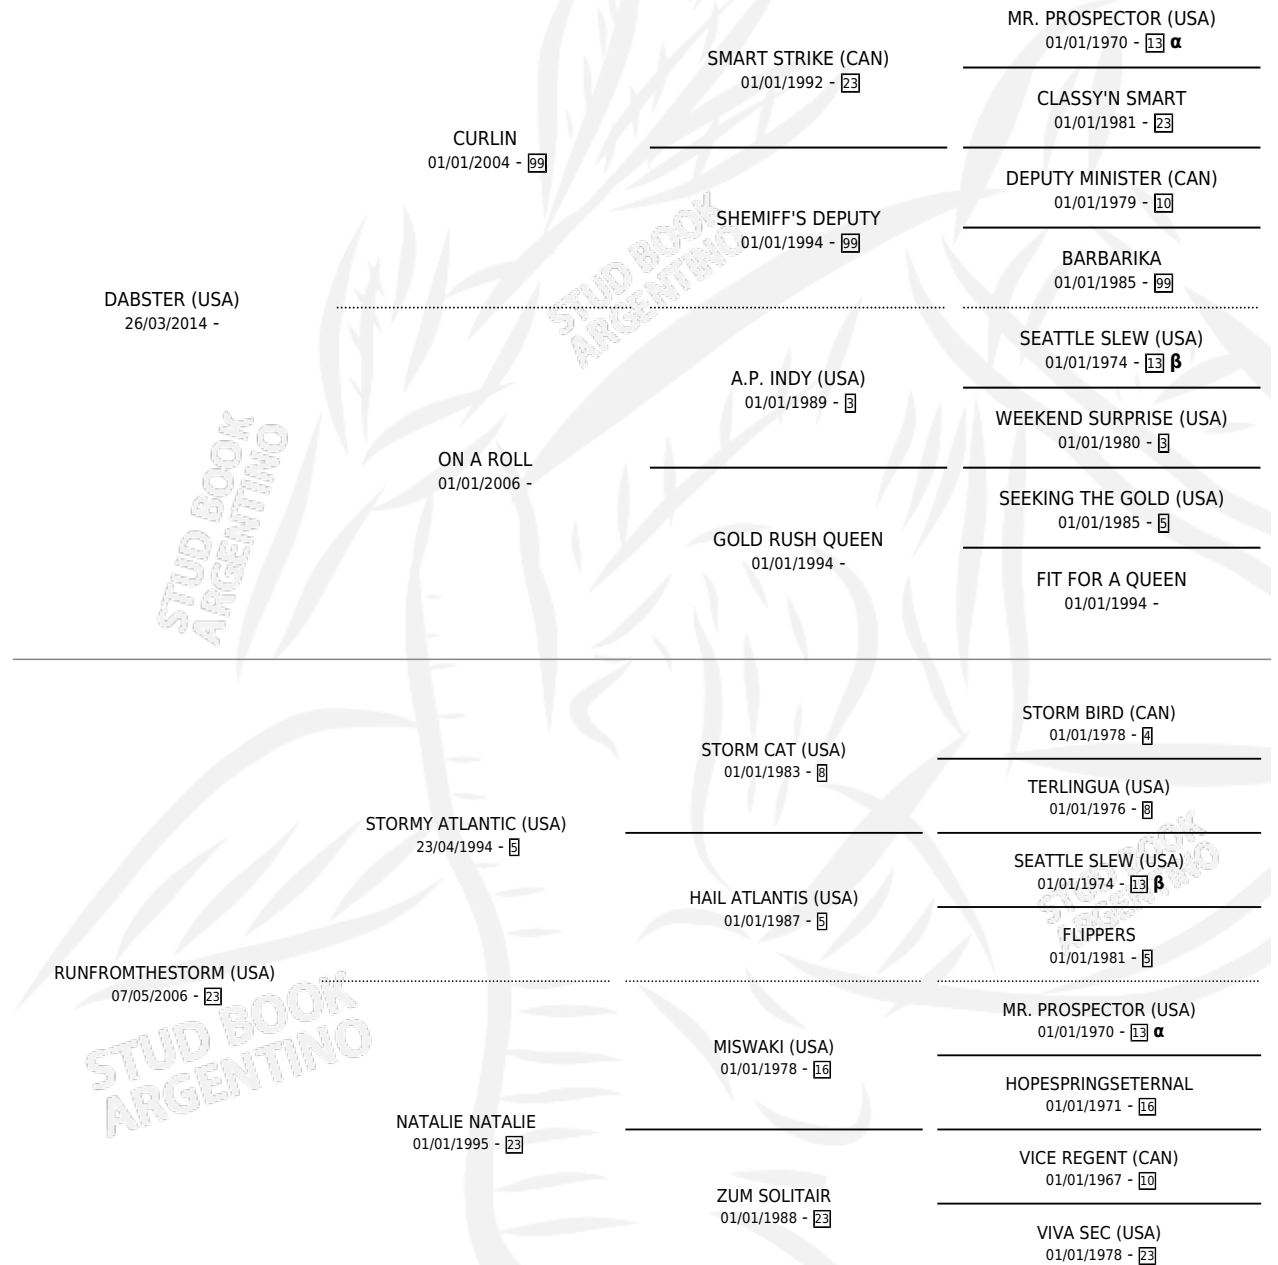

CHE PAYADOR

por **DABSTER (USA)** y **RUNFROMTHESTORM (USA)** por **STORMY ATLANTIC (USA)**

Argentina · Macho · Alazan · SP · 27/08/2022
Familia 23-b · Volumen 44

ESTADO

TIPIFICACIÓN SANGUÍNEA	X
TIPIFICACIÓN POR ADN	✓
PASAPORTE	✓
IDENTIFICACIÓN POR MICROCHIP	✓
REPRODUCTOR	X

Lugar de nacimiento: Los Lirios Mercedinos
Criador: Losinno Patricio Francisco

PEDIGREE

INBREEDING : **α,β**

CAMPAÑA

Solo carreras oficiales de Argentina

POR EDAD

EDAD	CC	1°	2°	3°	4°	5°	NP	CLC	CLG	CLCG1	CLGG1	IMPORTE	GANANCIA / CC
3 AÑOS	1	0	0	0	0	0	1	0	0	0	0	\$0	\$0
TOTALES	1	0	0	0	0	0	1	0	0	0	0	\$0	\$0
%		0.0%	0.0%	0.0%	0.0%	0.0%	100%	0.0%	0.0%	0.0%	0.0%		