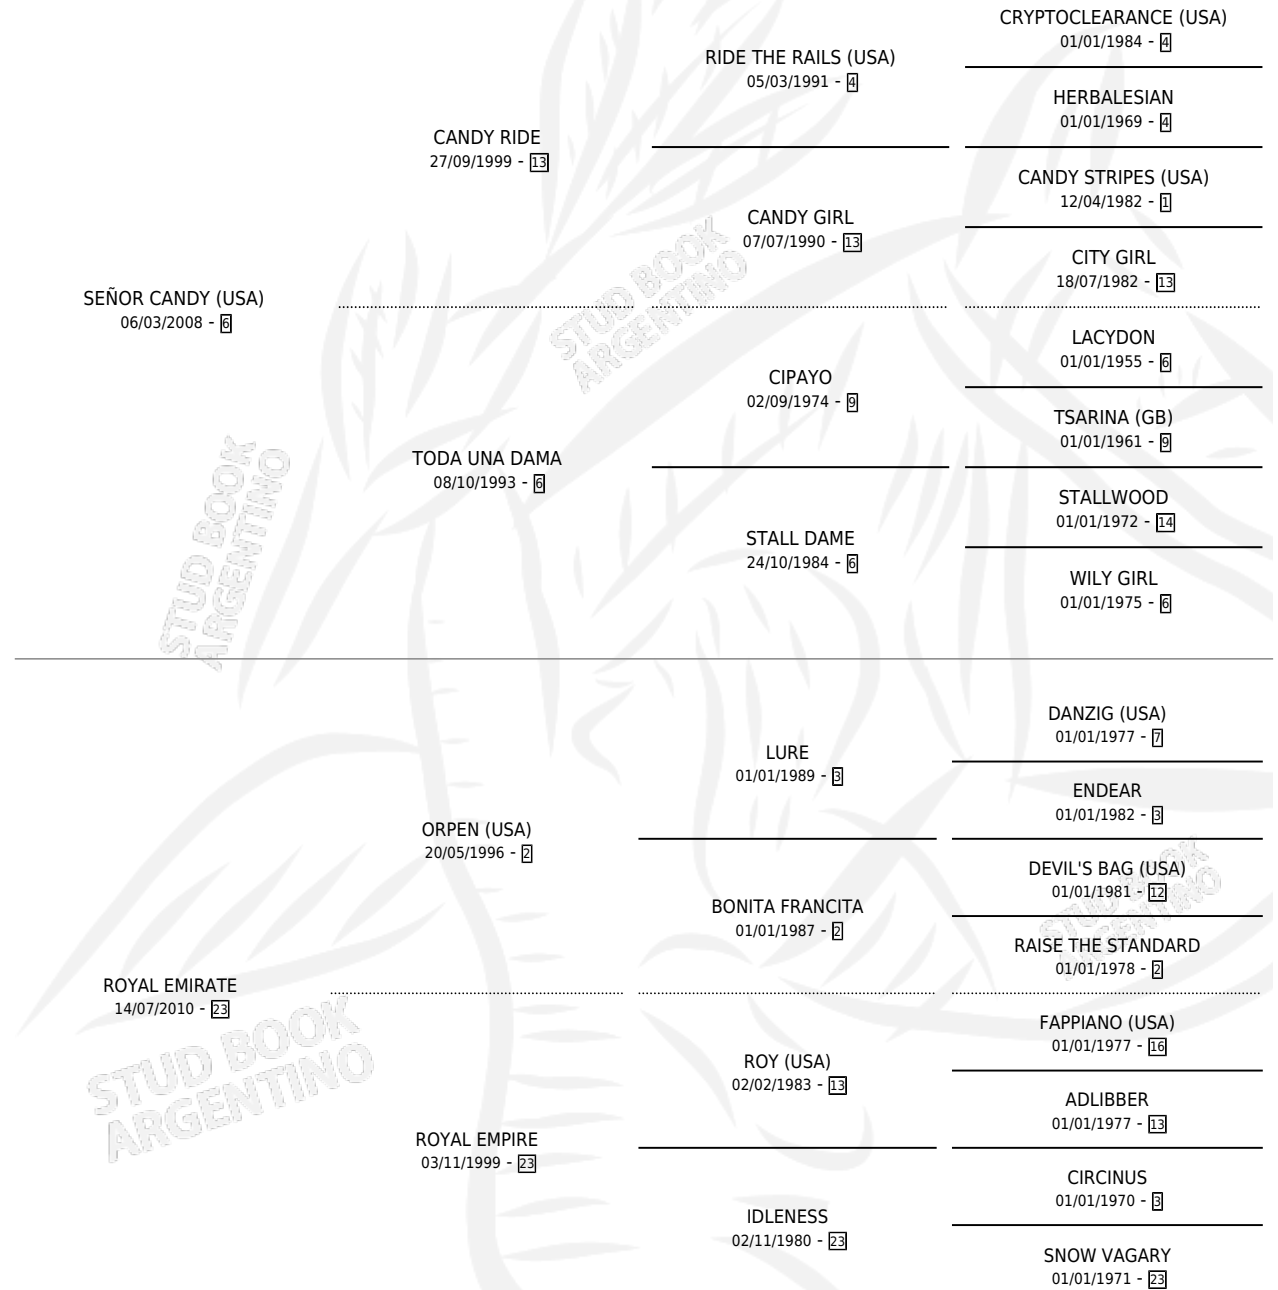

CHE SEGUROLA

por SEÑOR CANDY (USA) y ROYAL EMIRATE por ORPEN (USA)

Argentina · Hembra · Zaino · SP · 24/08/2022
Familia 23-a · Volumen 44

ESTADO

TIPIFICACIÓN SANGUÍNEA	X
TIPIFICACIÓN POR ADN	✓
PASAPORTE	✓
IDENTIFICACIÓN POR MICROCHIP	✓
REPRODUCTOR	X

Lugar de nacimiento: Los Lirios Mercedinos
Criador: Losinno Patricio Francisco

PEDIGREE

CHE SEGUROLA

Datos oficiales del Stud Book Argentino

Documento generado el 08/05/2026

studbook.org.ar