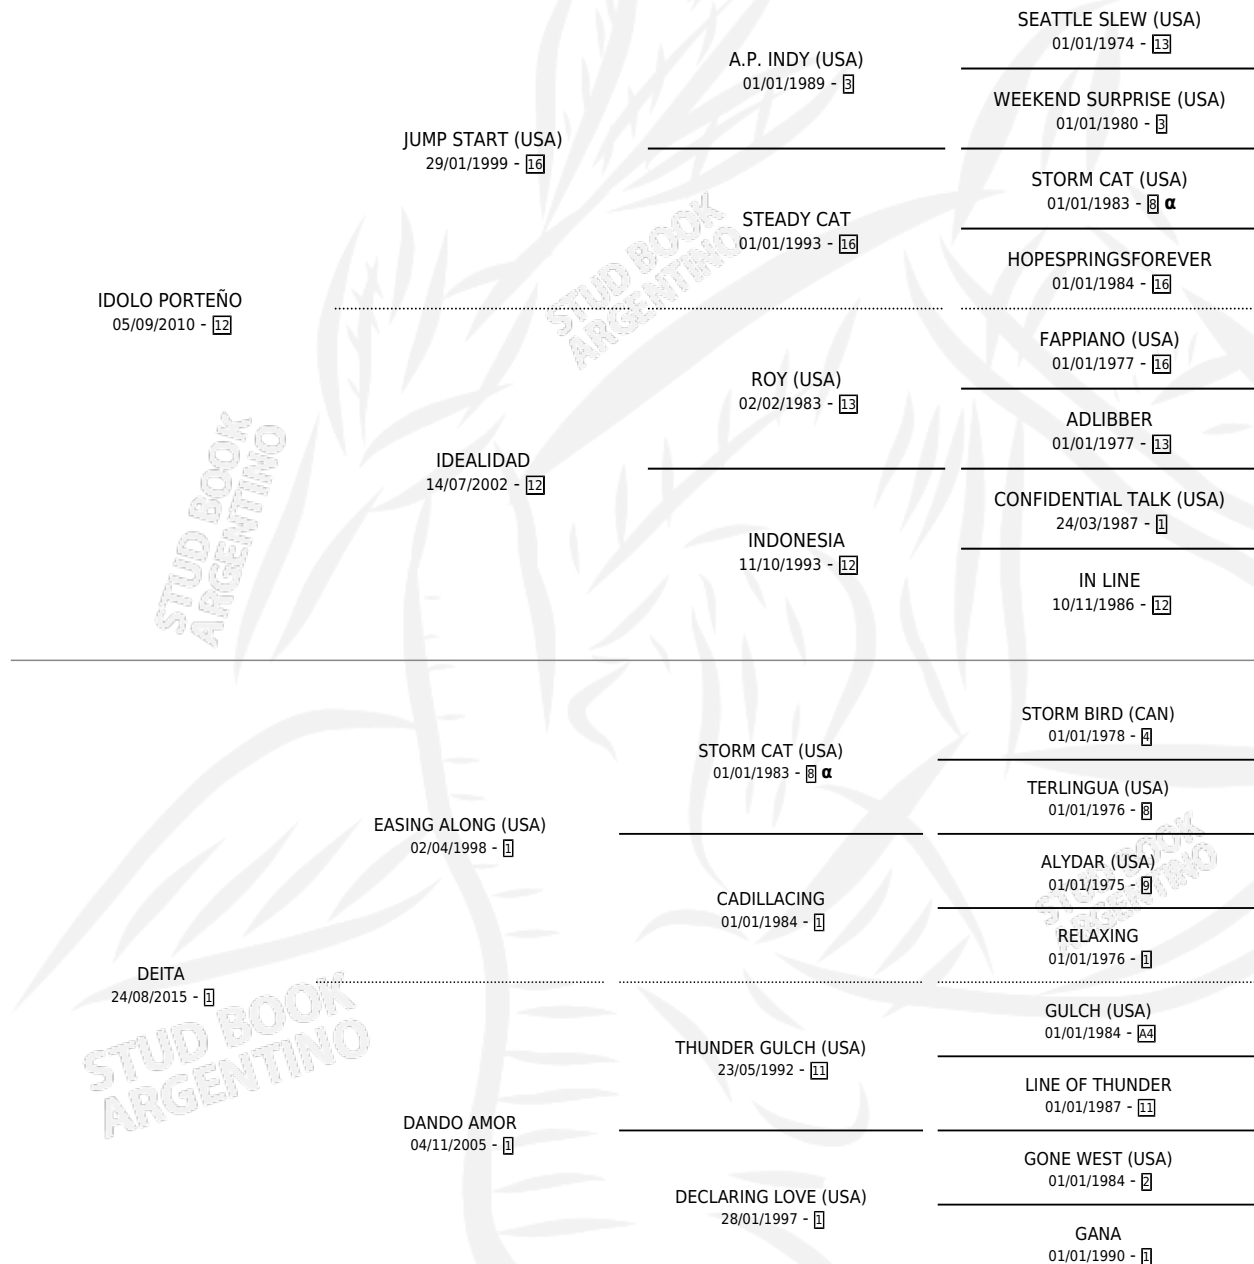

DAR SIEMPRE

por **IDOLO PORTEÑO** y **DEITA** por **EASING ALONG (USA)**

Argentina · Hembra · Zaino · SP · 13/09/2022
Familia 1 · Volumen 44

ESTADO

TIPIFICACIÓN SANGUÍNEA	X
TIPIFICACIÓN POR ADN	✓
PASAPORTE	✓
IDENTIFICACIÓN POR MICROCHIP	✓
REPRODUCTOR	X

Lugar de nacimiento: Santa Lucía
Criador: Pozo de Luna

PEDIGREE

INBREEDING : α

DAR SIEMPRE

Datos oficiales del Stud Book Argentino

Documento generado el 05/05/2026

studbook.org.ar