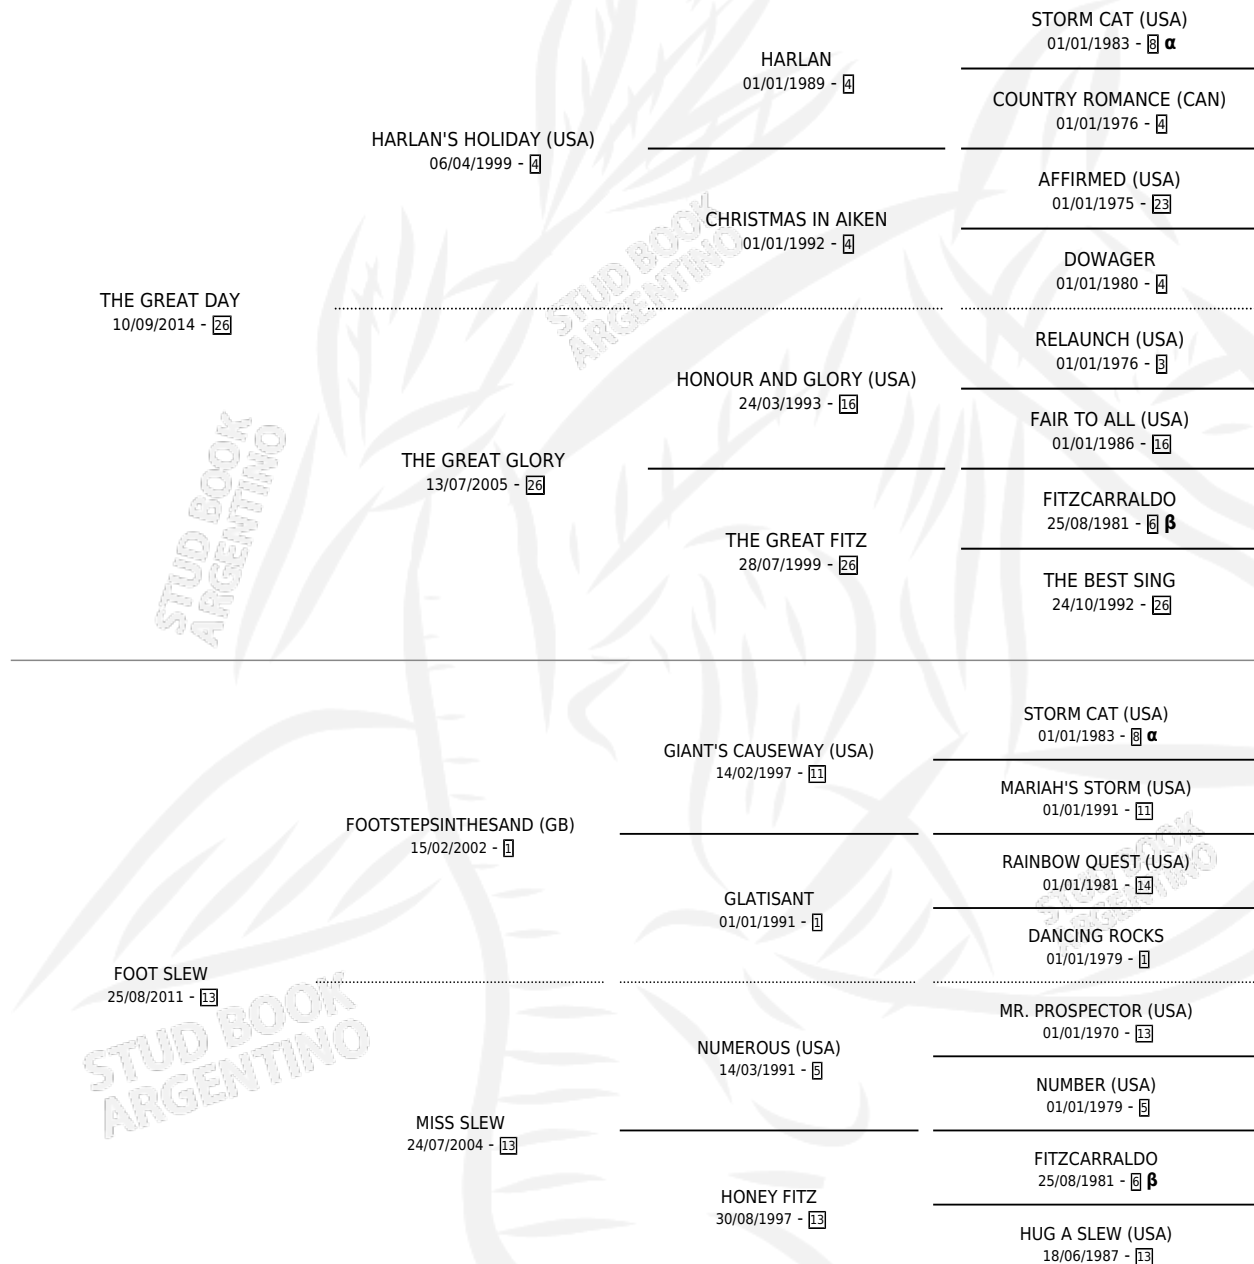

# THE GREAT STEP

por THE GREAT DAY y FOOT SLEW por  
FOOTSTEPSINTHESAND (GB)

Argentina · Macho · Zaino · SP · 11/09/2022  
Familia 13-c · Volumen 44

## ESTADO

TIPIFICACIÓN SANGUÍNEA	X
TIPIFICACIÓN POR ADN	✓
PASAPORTE	✓
IDENTIFICACIÓN POR MICROCHIP	✓
REPRODUCTOR	X

**Lugar de nacimiento:** Firmamento  
**Criador:** Firmamento

## PEDIGREE

INBREEDING :  $\alpha, \beta$