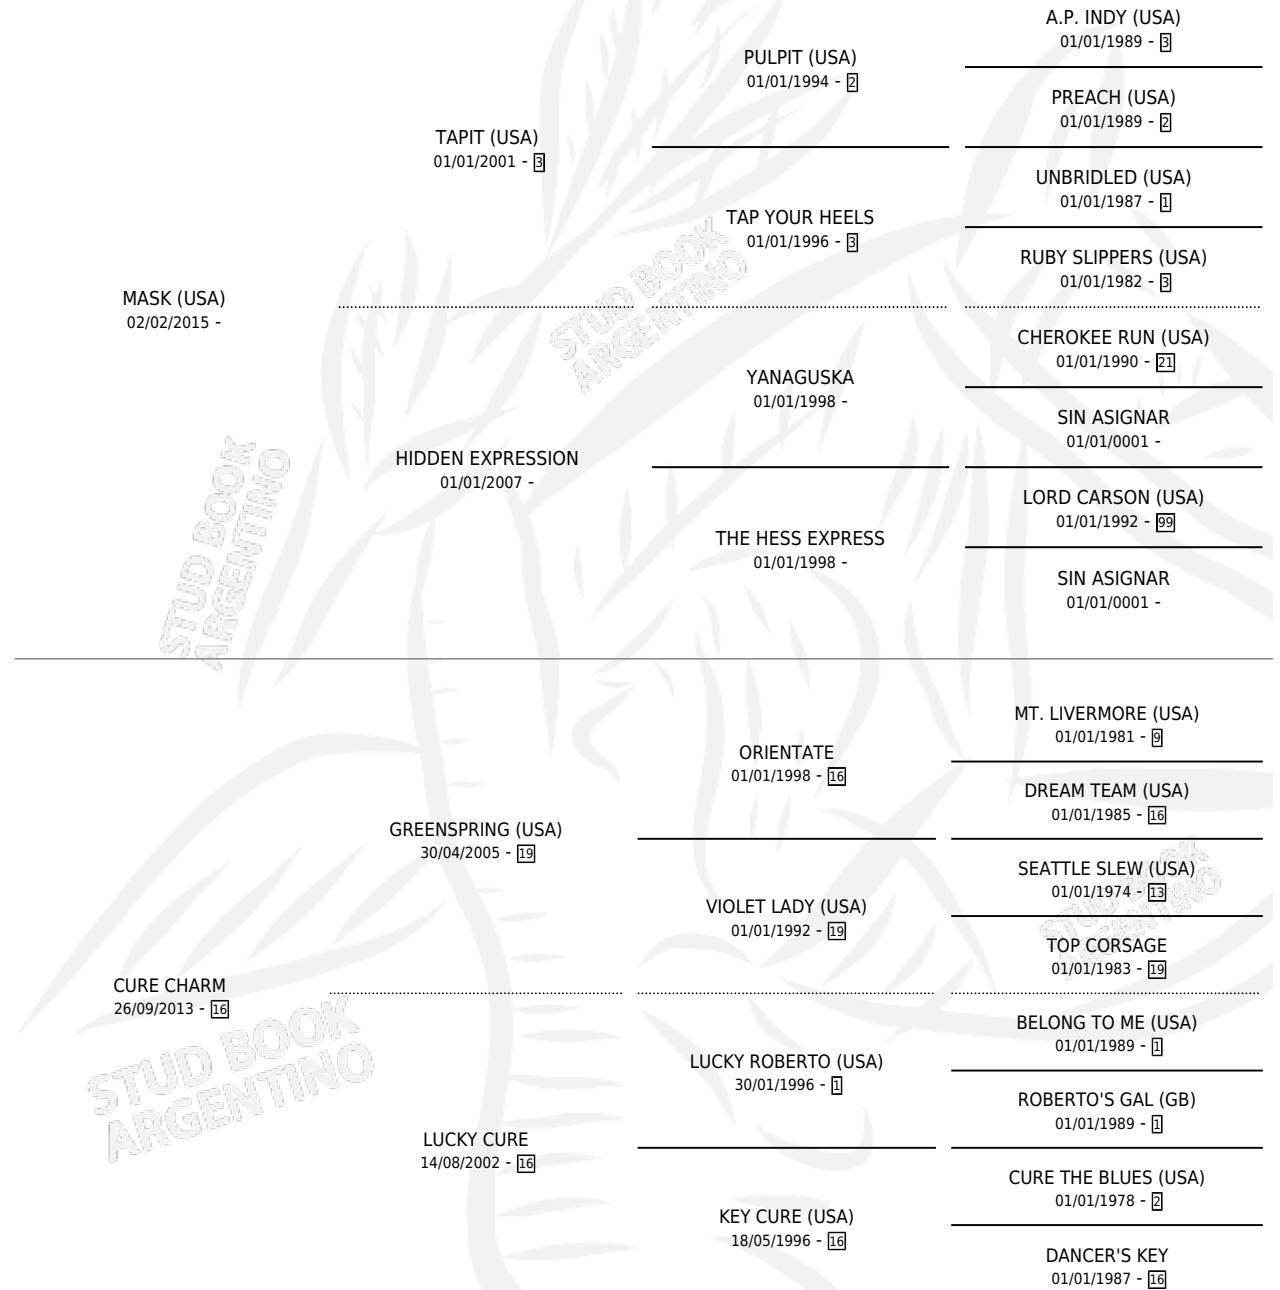

ENMASCARADO

por MASK (USA) y CURE CHARM por GREENSPRING (USA)

Argentina · Macho · Zaino · SP · 26/08/2022
Familia 16-g · Volumen 44

ESTADO

| | |
|------------------------------|---|
| TIPIFICACIÓN SANGUÍNEA | X |
| TIPIFICACIÓN POR ADN | ✓ |
| PASAPORTE | ✓ |
| IDENTIFICACIÓN POR MICROCHIP | ✓ |
| REPRODUCTOR | X |

Lugar de nacimiento: Del Carmen
Criador: Giraudo Jose Tito

PEDIGREE

ENMASCARADO

Datos oficiales del Stud Book Argentino

Documento generado el 10/05/2026

studbook.org.ar