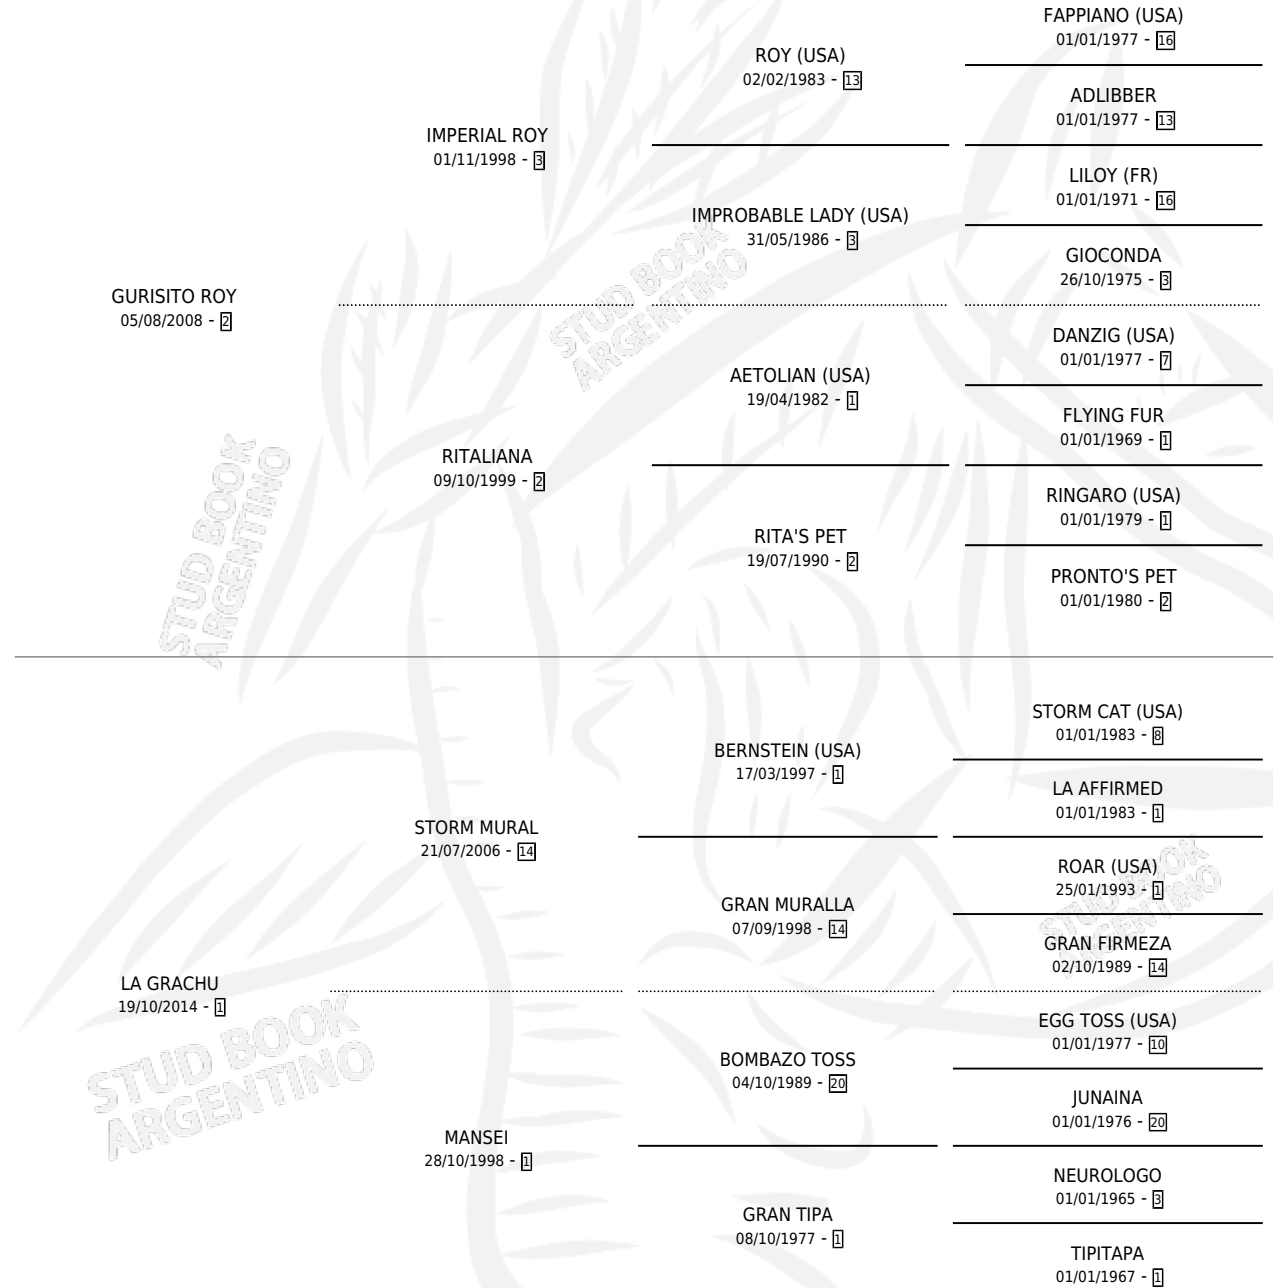

INTERNACIONAL ROY

por GURISITO ROY y LA GRACHU por STORM MURAL

Argentina · Macho · Tordillo · SP · 18/09/2022
Familia 1-h · Volumen 44

ESTADO

TIPIFICACIÓN SANGUÍNEA	X
TIPIFICACIÓN POR ADN	X
PASAPORTE	X
IDENTIFICACIÓN POR MICROCHIP	X
REPRODUCTOR	X

Lugar de nacimiento: Ojos Azules

Criador: Alvarez Ezequiel Matias

PEDIGREE

INTERNACIONAL ROY

Datos oficiales del Stud Book Argentino

Documento generado el 26/04/2026

studbook.org.ar