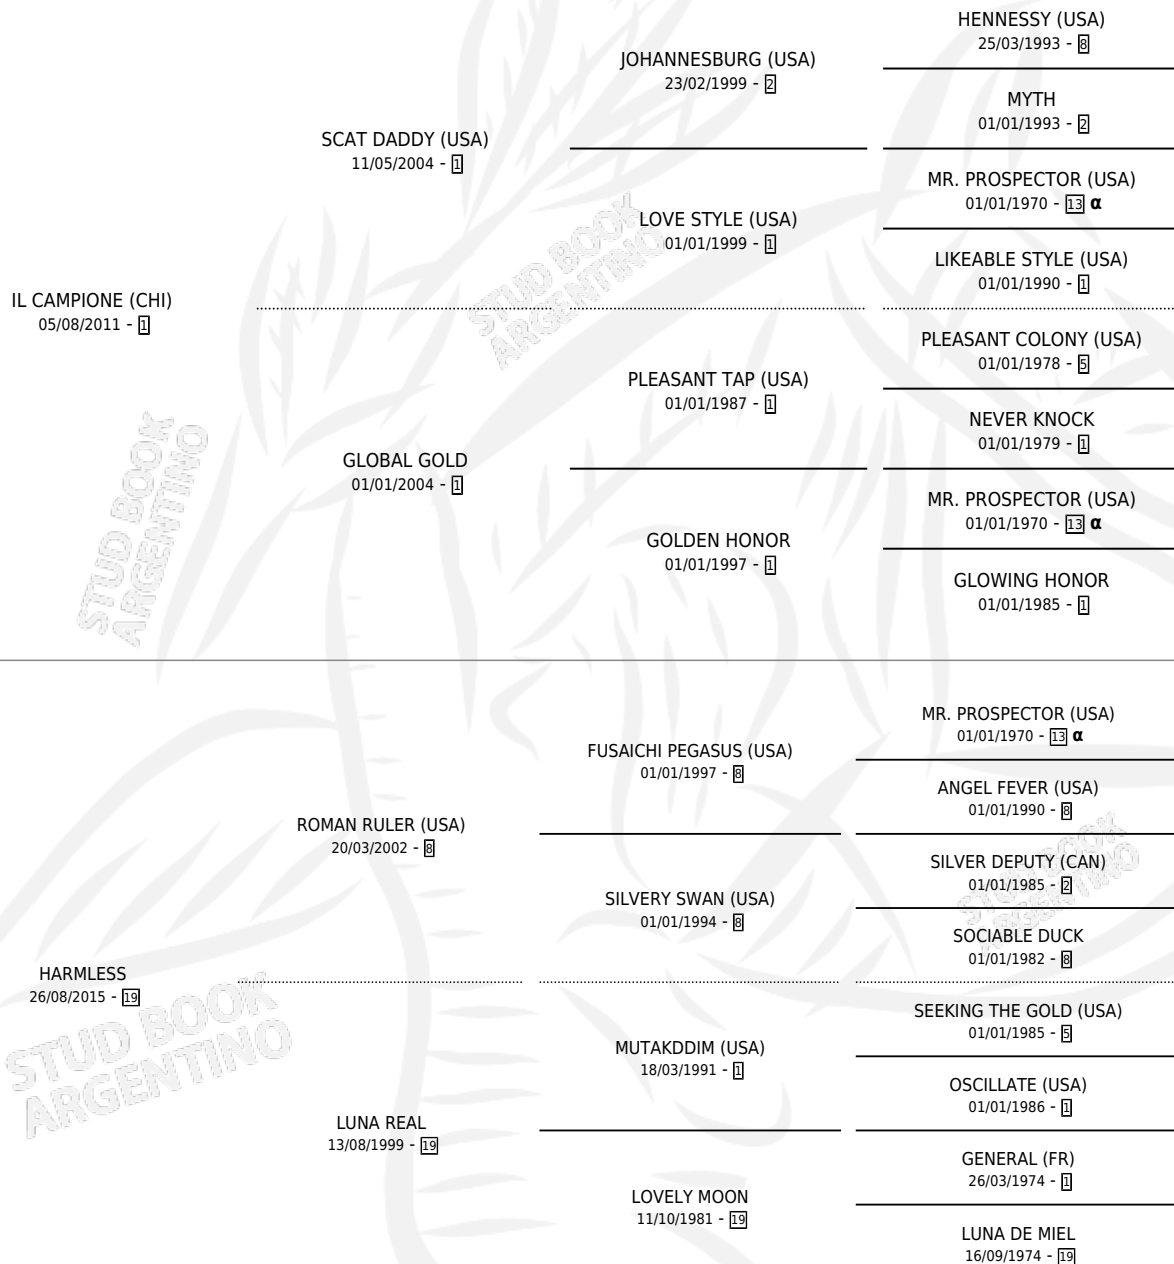

RULER CHAMP

por **IL CAMPIONE (CHI)** y **HARMLESS** por **ROMAN RULER (USA)**

Argentina · Hembra · Zaino · SP · 23/07/2022
Familia 19-c · Volumen 44

ESTADO

TIPIFICACIÓN SANGUÍNEA	X
TIPIFICACIÓN POR ADN	✓
PASAPORTE	✓
IDENTIFICACIÓN POR MICROCHIP	✓
REPRODUCTOR	X

Lugar de nacimiento: Chenaut

Criador: Vargas Lerena Arturo Gonzalo, Chenaut Club De Campo S.A. y Vargas Agustina

PEDIGREE

INBREEDING : α

RULER CHAMP

Datos oficiales del Stud Book Argentino

Documento generado el 11/06/2026