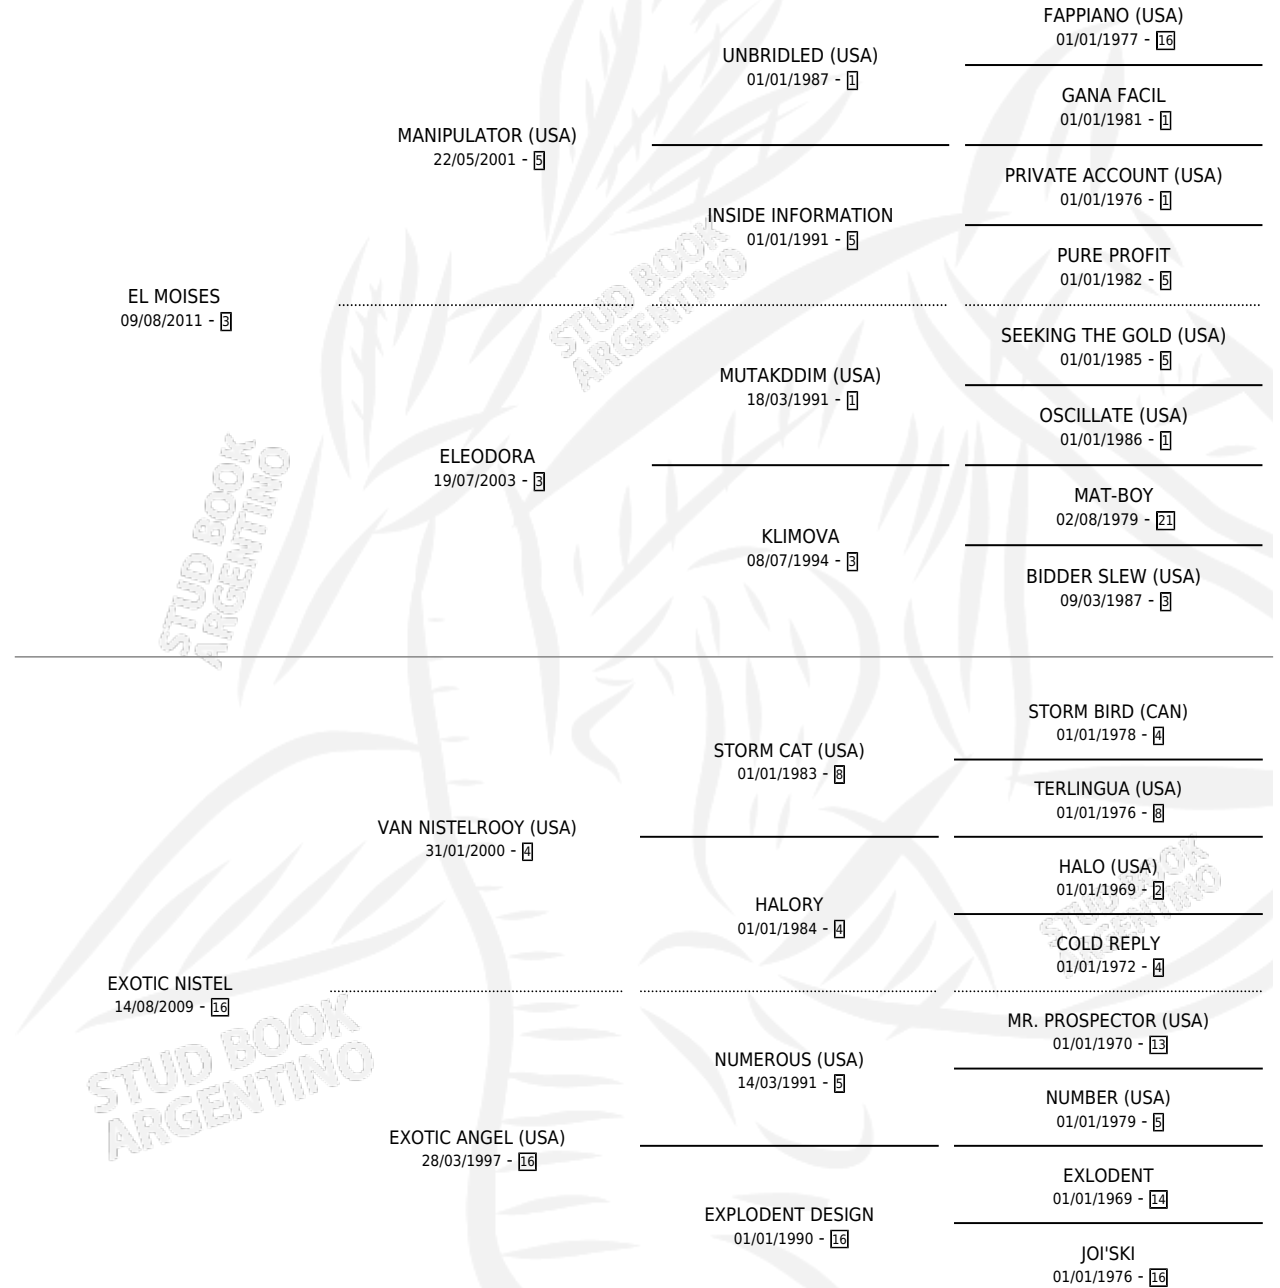

RUFIAN MOI

por **EL MOISES** y **EXOTIC NISTEL** por **VAN NISTELROOY**
(USA)

Argentina · Macho · Zaino · SP · 19/09/2022
Familia 16-g · Volumen 44

ESTADO

TIPIFICACIÓN SANGUÍNEA	X
TIPIFICACIÓN POR ADN	✓
PASAPORTE	✓
IDENTIFICACIÓN POR MICROCHIP	✓
REPRODUCTOR	X

Lugar de nacimiento: Campo particular
Criador: Rodriguez Aguirre Carlos Guillermo

PEDIGREE

RUFIAN MOI

Datos oficiales del Stud Book Argentino

Documento generado el 05/05/2026

studbook.org.ar