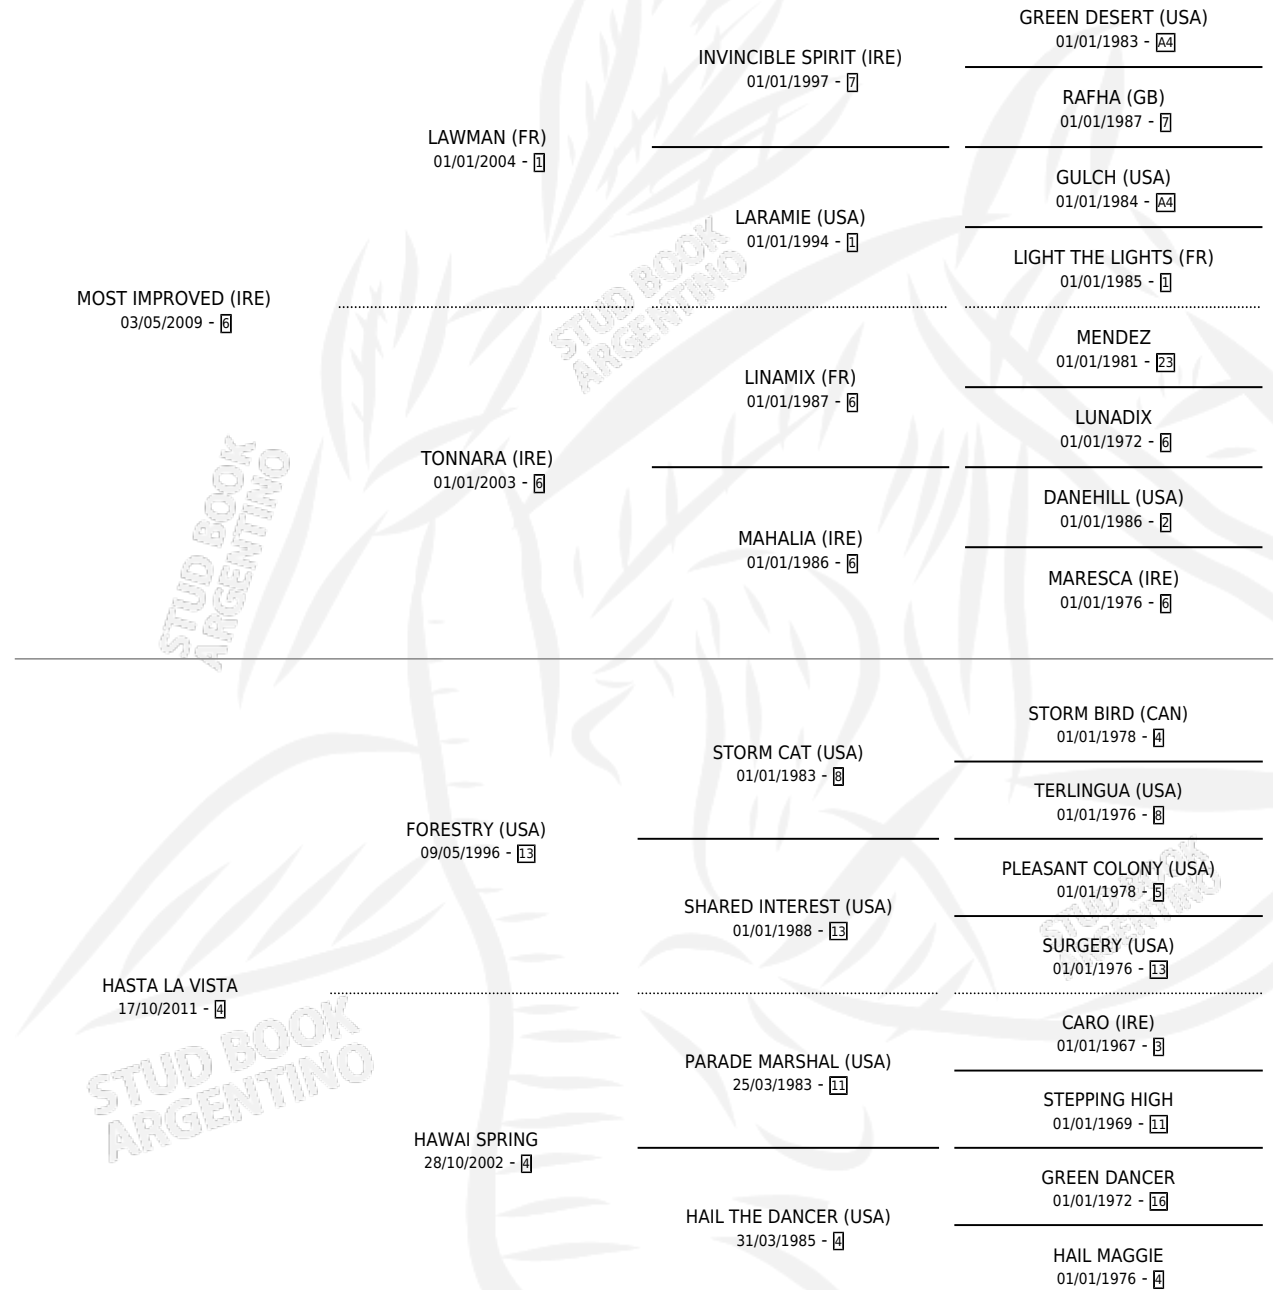

SHOW ME A HERO

por **MOST IMPROVED (IRE)** y **HASTA LA VISTA** por **FORESTRY (USA)**

Argentina · Macho · Zaino · SP · 10/08/2022
Familia 4-n · Volumen 44

ESTADO

TIPIFICACIÓN SANGUÍNEA	X
TIPIFICACIÓN POR ADN	✓
PASAPORTE	✓
IDENTIFICACIÓN POR MICROCHIP	✓
REPRODUCTOR	X

Lugar de nacimiento: Dilu
Criador: Dilu

PEDIGREE

CAMPAÑA

Solo carreras oficiales de Argentina

POR EDAD

EDAD	CC	1°	2°	3°	4°	5°	NP	CLC	CLG	CLCG1	CLGG1	IMPORTE	GANANCIA / CC
3 AÑOS	6	2	0	1	1	1	1	0	0	0	0	\$11,425,200	\$1,904,200
TOTALES	6	2	0	1	1	1	1	0	0	0	0	\$11,425,200	\$1,904,200
%		33.3%	0.0%	16.7%	16.7%	16.7%	16.7%	0.0%	0.0%	0.0%	0.0%		