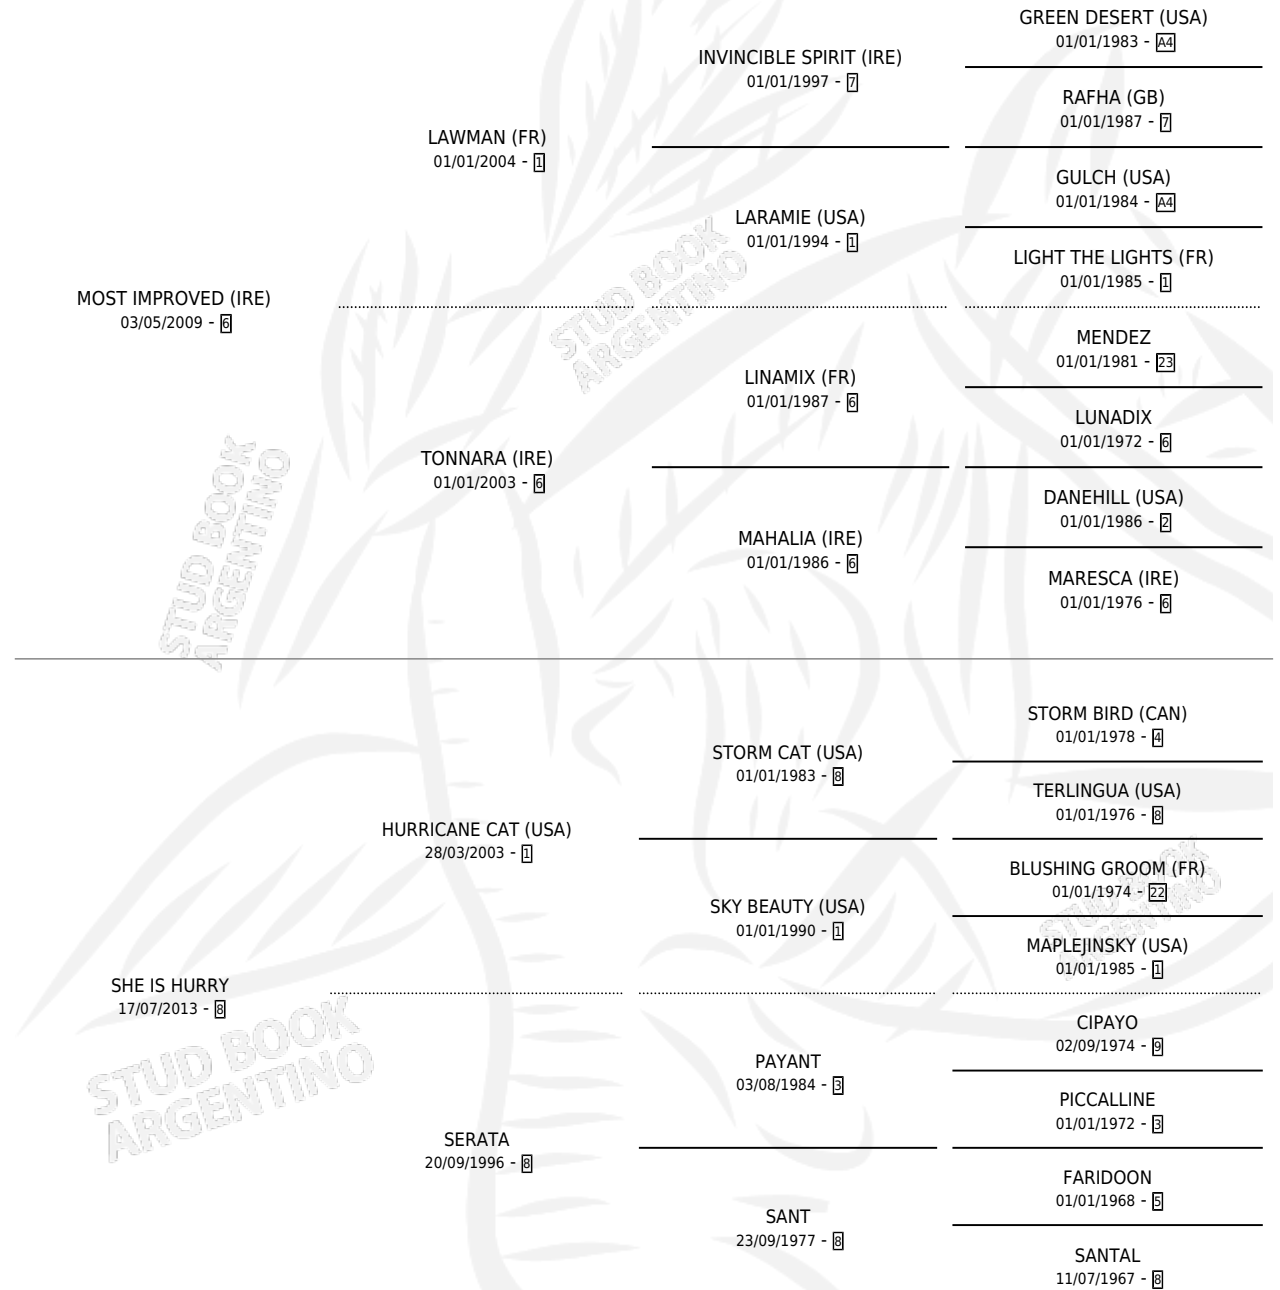

MUY GRACIOSA

por **MOST IMPROVED (IRE)** y **SHE IS HURRY** por **HURRICANE CAT (USA)**

Argentina · Hembra · Zaino · SP · 19/08/2022
Familia 8-g · Volumen 44

ESTADO

TIPIFICACIÓN SANGUÍNEA	X
TIPIFICACIÓN POR ADN	✓
PASAPORTE	✓
IDENTIFICACIÓN POR MICROCHIP	✓
REPRODUCTOR	X

Lugar de nacimiento: Dilu
Criador: Dilu

PEDIGREE

CAMPAÑA

Solo carreras oficiales de Argentina

POR EDAD

EDAD	CC	1°	2°	3°	4°	5°	NP	CLC	CLG	CLCG1	CLGG1	IMPORTE	GANANCIA / CC
3 AÑOS	2	0	0	0	0	0	2	0	0	0	0	\$162,300	\$81,150
TOTALES	2	0	0	0	0	0	2	0	0	0	0	\$162,300	\$81,150
%		0.0%	0.0%	0.0%	0.0%	0.0%	100%	0.0%	0.0%	0.0%	0.0%		