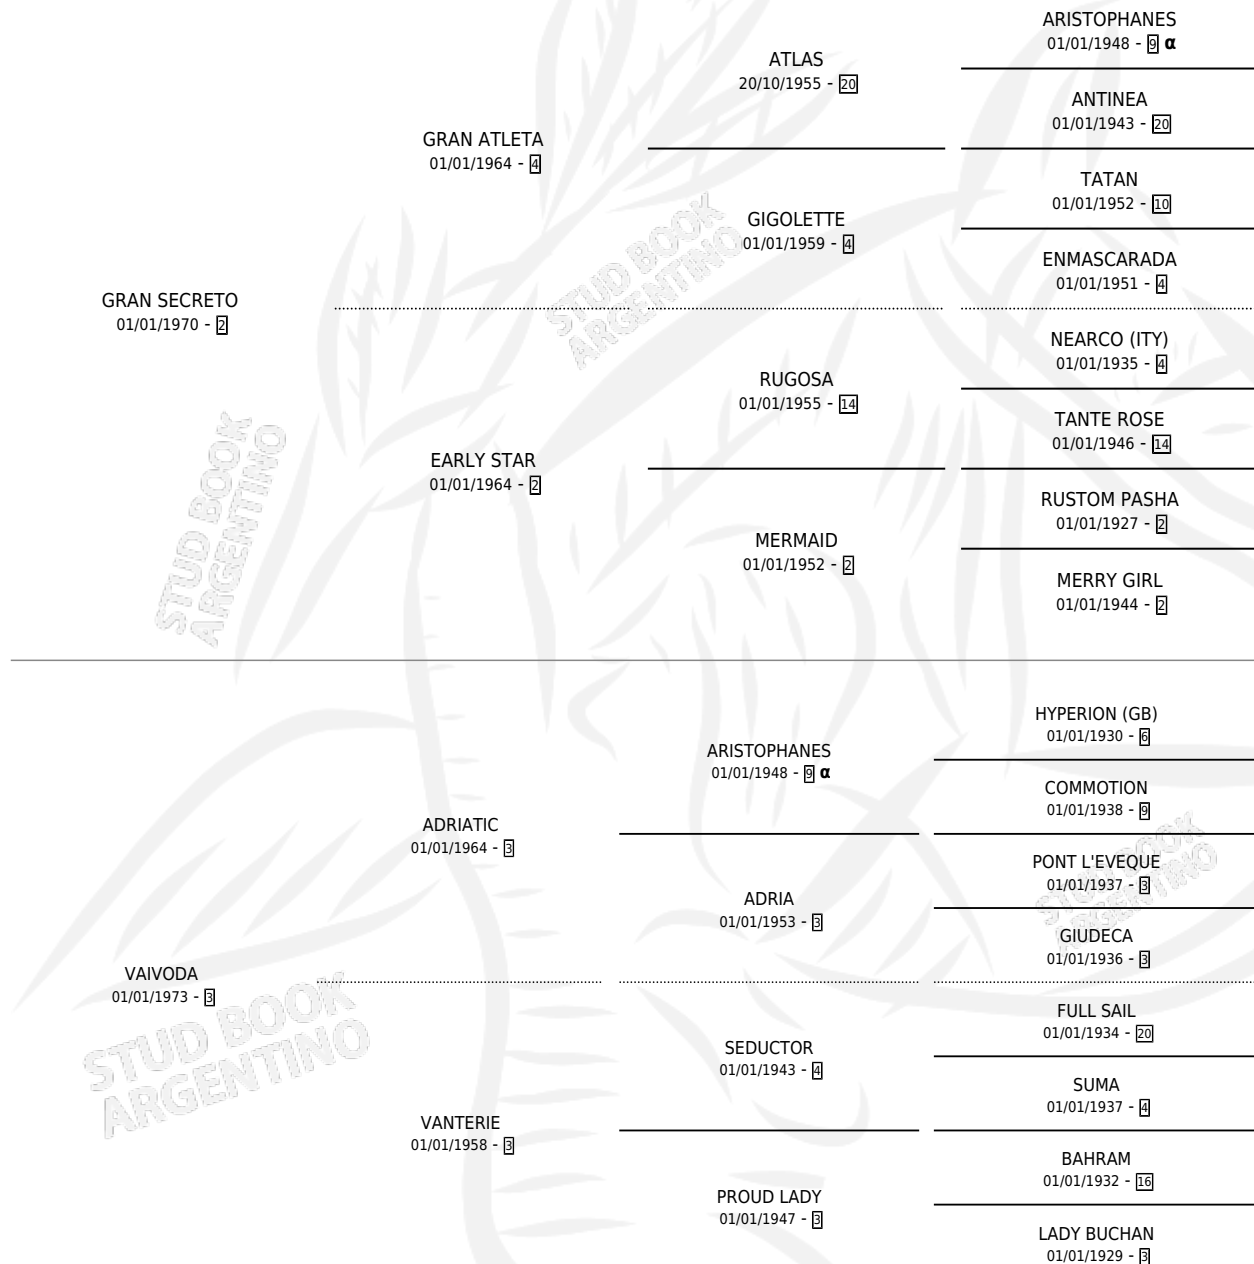

# DULCE

por **GRAN SECRETO** y **VAIVODA** por **ADRIATIC**

Argentina · Hembra · No Consigna · SP · 01/01/1978  
Familia 3-e · Volumen 30

## ESTADO

TIPIFICACIÓN SANGUÍNEA	X
TIPIFICACIÓN POR ADN	X
PASAPORTE	X
IDENTIFICACIÓN POR MICROCHIP	X
REPRODUCTOR	X

**Lugar de nacimiento:** Campo particular

**Criador:** Sin dato

## PEDIGREE

INBREEDING :  $\alpha$