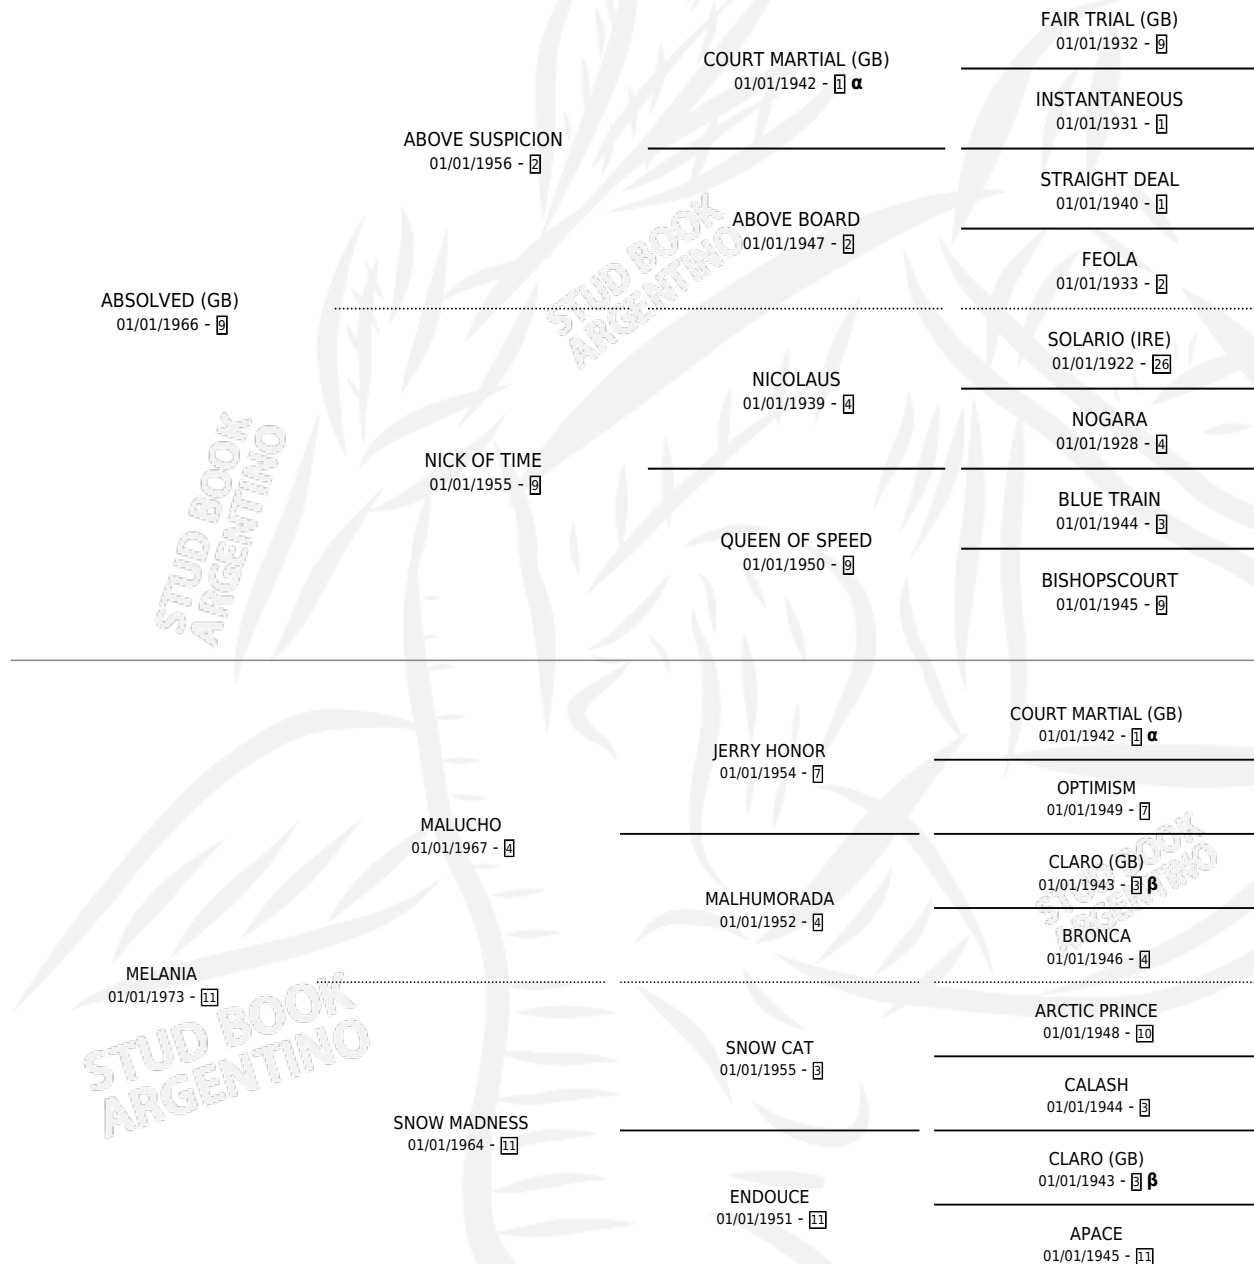

ANSAR

por **ABSOLVED (GB)** y **MELANIA** por **MALUCHO**

PEDIGREE

Argentina · Hembra · Zaino · SP · 01/01/1978
Familia 11-c · Volumen 30

ESTADO

TIPIFICACIÓN SANGUÍNEA	X
TIPIFICACIÓN POR ADN	X
PASAPORTE	X
IDENTIFICACIÓN POR MICROCHIP	X
REPRODUCTOR	✓

Lugar de nacimiento: Campo particular

Criador: El Mateo S.A.

~

HIJOS

	MACHOS	HEMBRAS
2 NACIERON	1	1
SIN ACTUACIONES		

INBREEDING : **α,β**

S

mientos 2 / Efectividad 25.00%

PADRILLO	PRODUCTO	CRIADOR	1ER SERVICIO	ÚLTIMO SERVICIO
ALYDASH (USA)	∅		29/11/1990	24/12/1990
ANSAR ALYDASH (USA)	∅		28/10/1989	28/10/1989
Datos oficiales del Stud Book Argentino MELODIC	∅		24/10/1988	31/10/1988
MELODIC studbook.org.ar	QUE TILINGA (H Z, 30/07/1988)	EL MATEO	10/08/1987	19/08/1987
MELODIC	∅		16/11/1986	30/11/1986
STALLWOOD	ANSTALL (M Z, 06/11/1986)	EL MATEO	20/11/1985	20/11/1985
MELODIC	∅			
LUCKY WAY	∅			