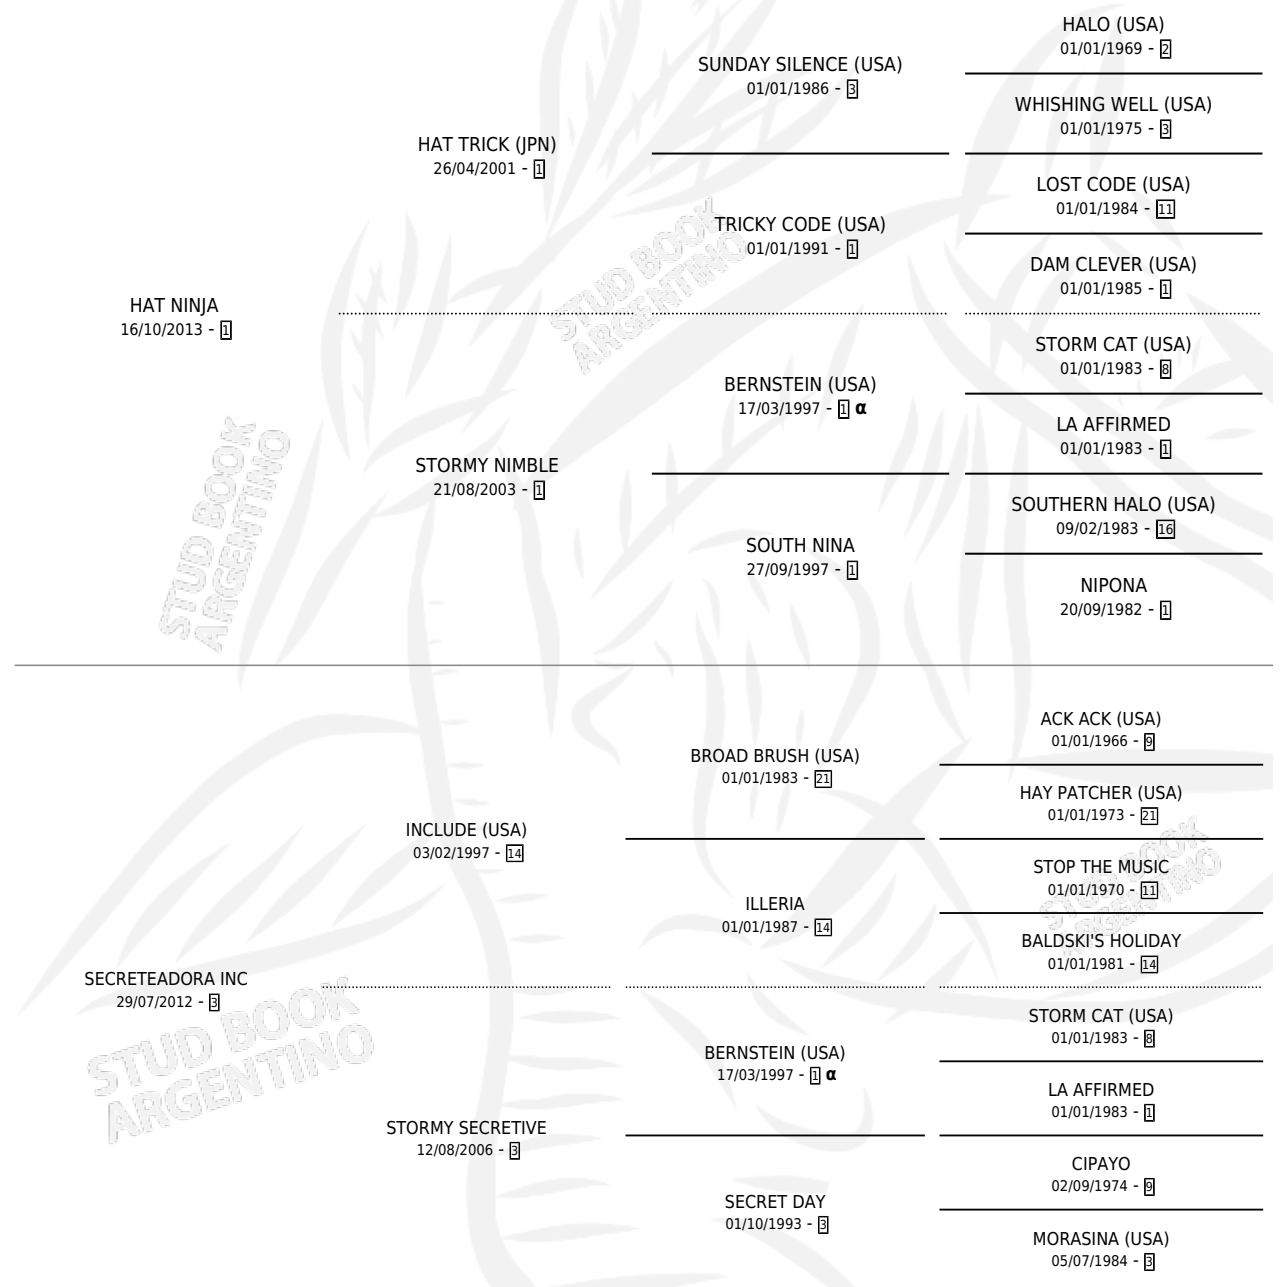

CARTA SECRETA

por HAT NINJA y SECRETEADORA INC por INCLUDE (USA)

Argentina · Hembra · Zaino · SP · 19/09/2022
Familia 3-b · Volumen 44

ESTADO

TIPIFICACIÓN SANGUÍNEA	X
TIPIFICACIÓN POR ADN	X
PASAPORTE	X
IDENTIFICACIÓN POR MICROCHIP	✓
REPRODUCTOR	X

Lugar de nacimiento: 14 De Julio
Criador: Miramontes Cesar Daniel

PEDIGREE

INBREEDING : α

CARTA SECRETA

Datos oficiales del Stud Book Argentino

Documento generado el 13/07/2025

studbook.org.ar