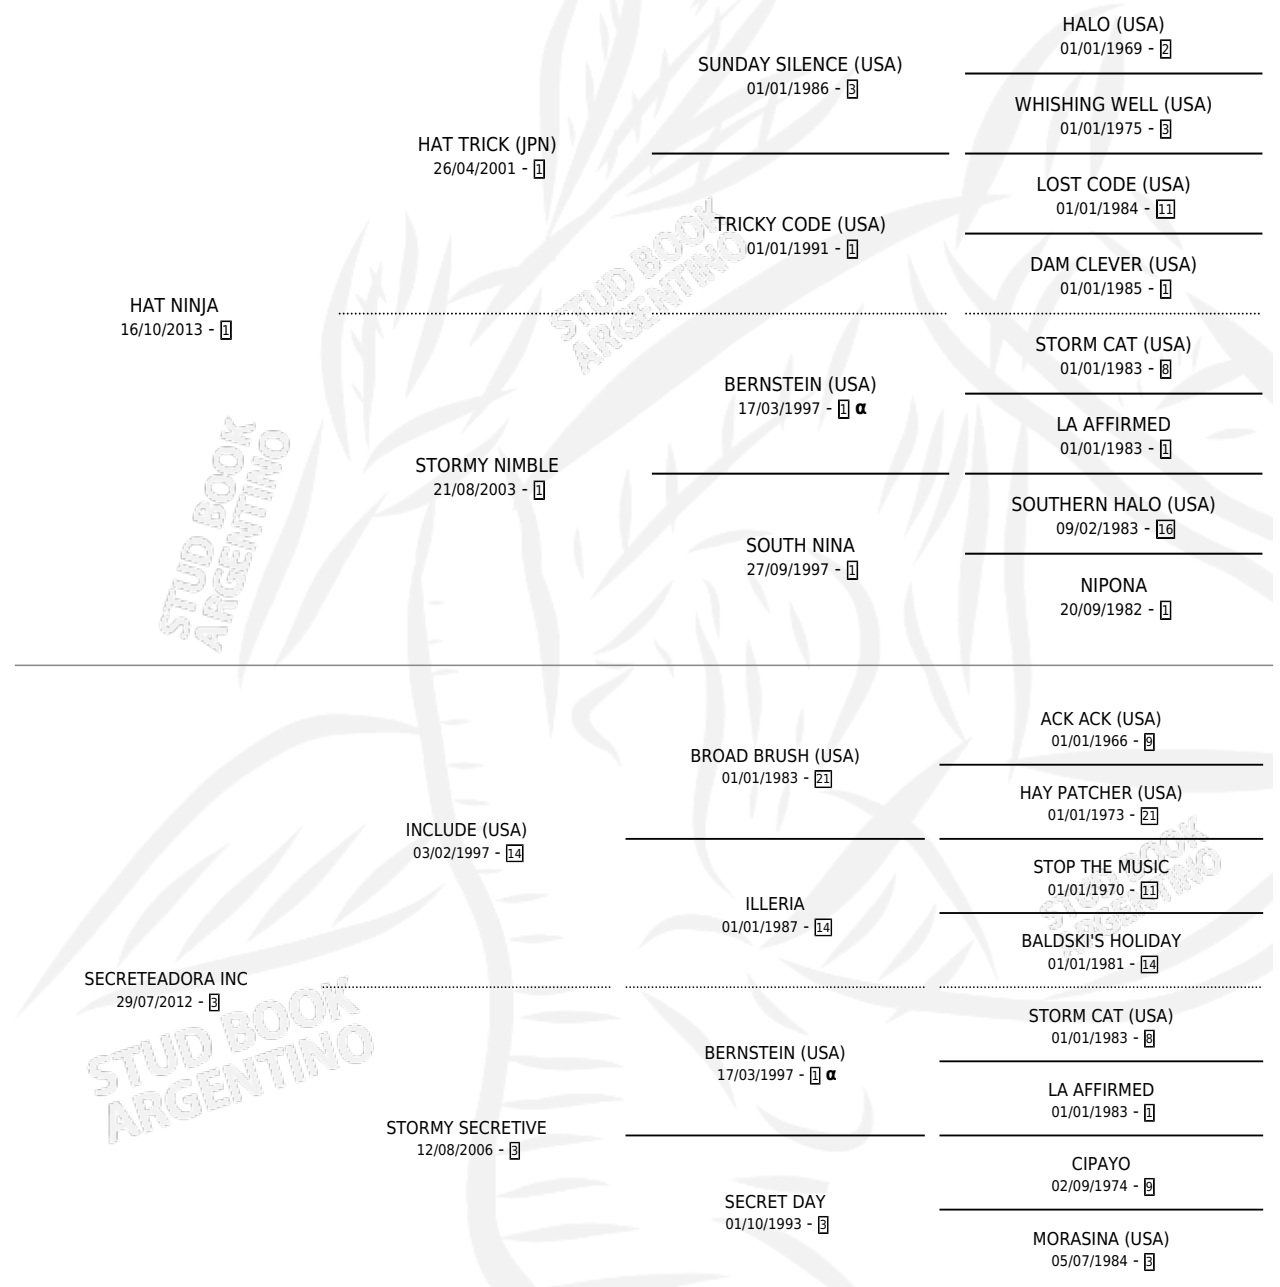

CARTA SECRETA

por HAT NINJA y SECRETEADORA INC por INCLUDE (USA)

Argentina · Hembra · Zaino · SP · 19/09/2022
Familia 3-b · Volumen 44

ESTADO

TIPIFICACIÓN SANGUÍNEA	X
TIPIFICACIÓN POR ADN	X
PASAPORTE	X
IDENTIFICACIÓN POR MICROCHIP	✓
REPRODUCTOR	X

Lugar de nacimiento: 14 De Julio
Criador: Miramontes Cesar Daniel

PEDIGREE

INBREEDING : α

CARTA SECRETA

Datos oficiales del Stud Book Argentino

Documento generado el 12/05/2026

studbook.org.ar