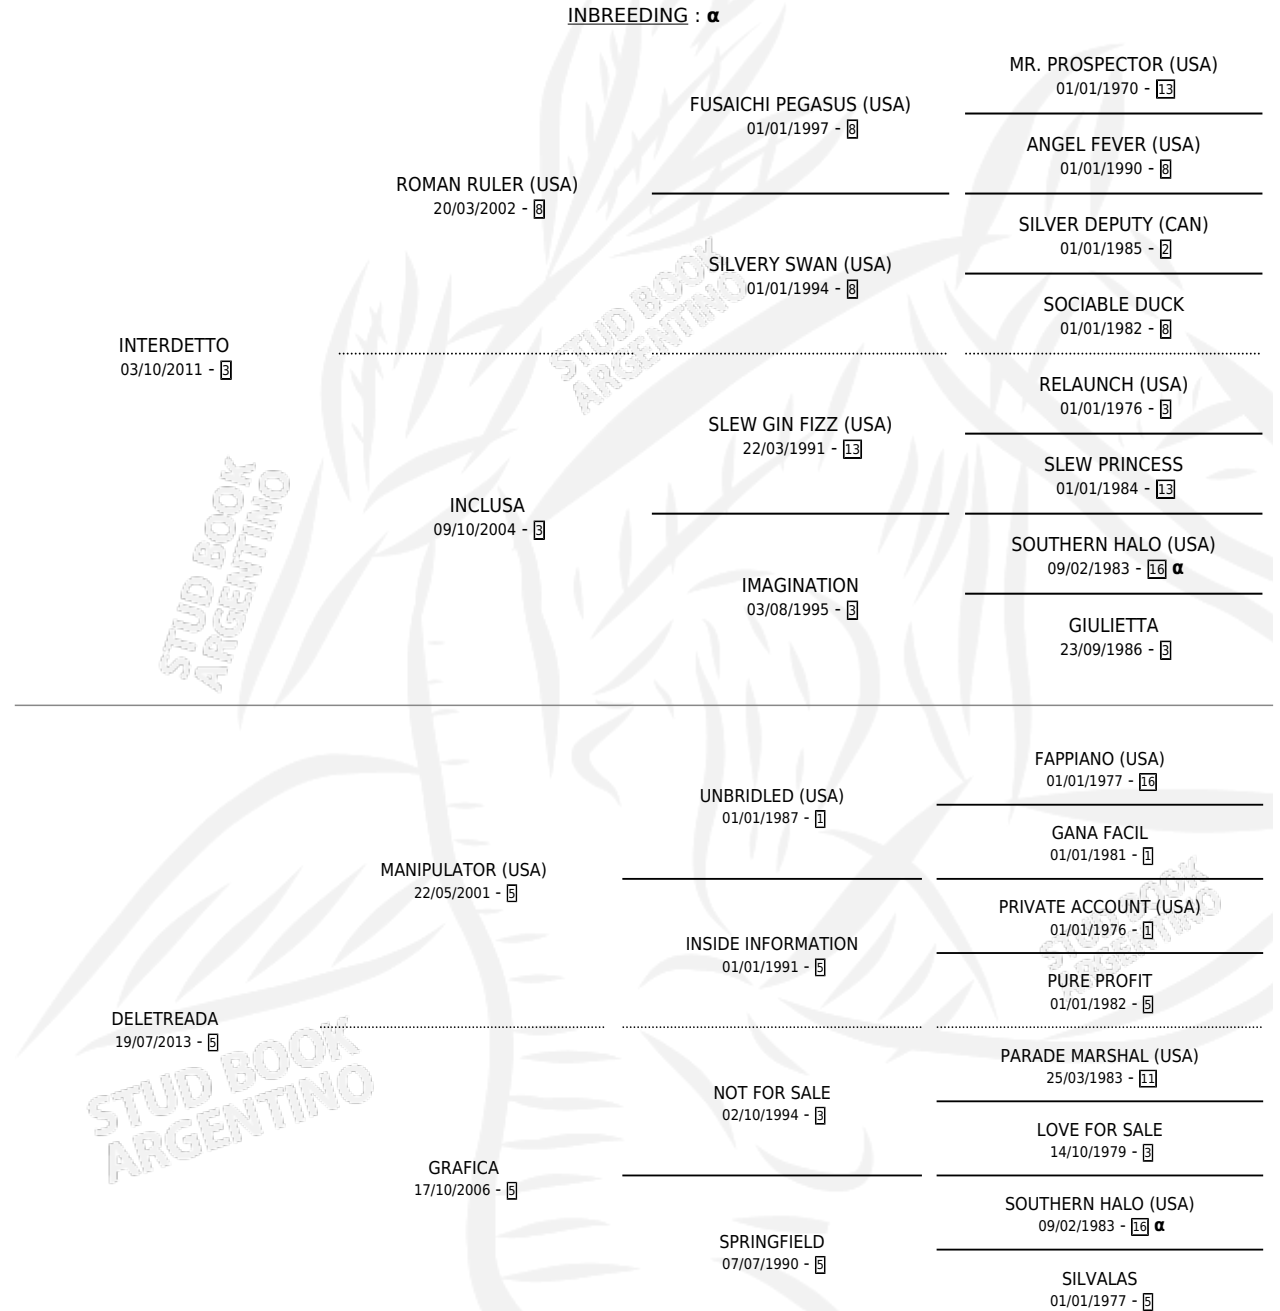

SANMANI

por **INTERDETTO** y **DELETREADA** por **MANIPULATOR**
(USA)

Argentina · Macho · Zaino · SP · 03/09/2022
Familia 5-j · Volumen 44

ESTADO

TIPIFICACIÓN SANGUÍNEA	X
TIPIFICACIÓN POR ADN	✓
PASAPORTE	✓
IDENTIFICACIÓN POR MICROCHIP	✓
REPRODUCTOR	X

Lugar de nacimiento: Loma Linda
Criador: Craiyacich German Alejandro

PEDIGREE

INBREEDING : α

CAMPAÑA

Solo carreras oficiales de Argentina

POR EDAD

EDAD	CC	1°	2°	3°	4°	5°	NP	CLC	CLG	CLCG1	CLGG1	IMPORTE	GANANCIA / CC
3 AÑOS	4	0	0	0	0	1	3	0	0	0	0	\$276,000	\$69,000
TOTALES	4	0	0	0	0	1	3	0	0	0	0	\$276,000	\$69,000
%		0.0%	0.0%	0.0%	0.0%	25.0%	75.0%	0.0%	0.0%	0.0%	0.0%		